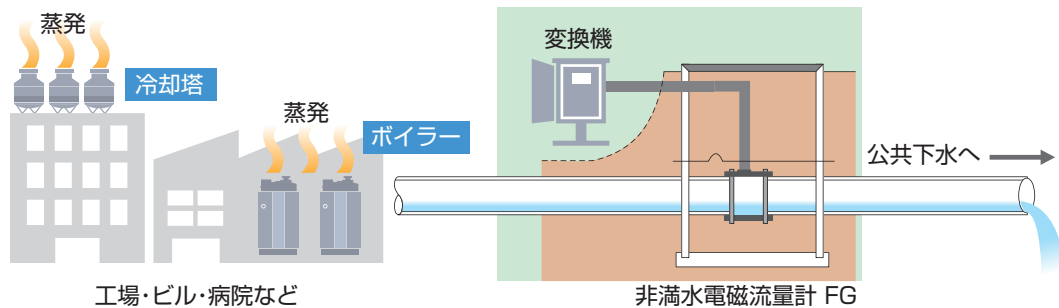

これら減量認定制度を適用される際に、アイチの流量計がお役に立ちます！

クーリングタワーやボイラーの補給水計測に

指示部回転式
水道メーター SD

電磁式
水道メーター SU

非満水電磁流量計 FG

減量認定補給水設置事例

1 クーリングタワー補給水計測

- 蒸発分を補うための補給水量を計測し、減量認定分として申請します。
- 事業者によっては“ブロー水”を下水に排出しているものとみなす場合がありますが、その際にはブローラインにも水道メーターを設置し、蒸発分を“補給水量”-“ブロー水量”として取り扱います。

2 ボイラー補給水計測

- 蒸発分を補うための補給水量を計測し、減量認定分として申請します。

3 公共下水出口流量計測

- 施設内の下水管路に設置し、実際に下水道へ排出する流量を計測します。

当カタログの仕様は、2024年6月現在のものです。

〒456-8691 名古屋市熱田区千年一丁目2番70号
URL : <https://www.aichitokei.co.jp>

お問い合わせは、お近くの各支店、営業所へ