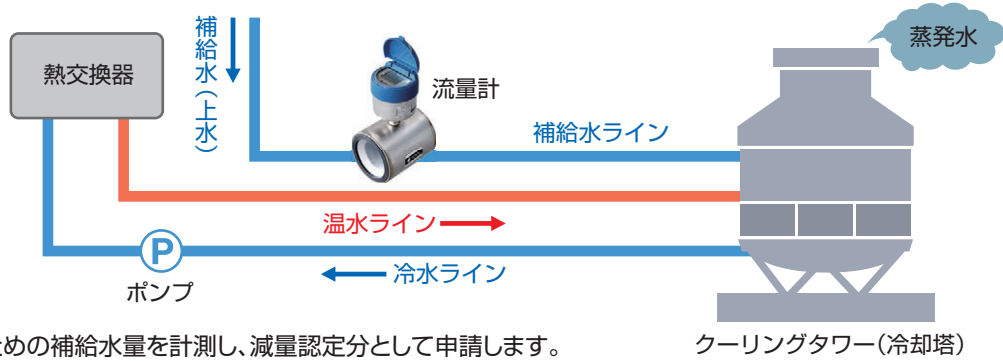

これら減量認定制度を適用される際に、アイチの流量計がお役に立ちます！

クーリングタワーやボイラーの補給水計測に

指示部回転式
水道メーター SD

電磁式
水道メーター SU

非満水電磁流量計 FG

減量認定補給水設置事例

1 クーリングタワー補給水計測

- 蒸発分を補うための補給水量を計測し、減量認定分として申請します。
- 事業者によっては“ブロー水”を下水に排出しているものとみなす場合がありますが、その際にはブローラインにも水道メーターを設置し、蒸発分を“補給水量”-“ブロー水量”として取り扱います。

2 ボイラー補給水計測

- 蒸発分を補うための補給水量を計測し、減量認定分として申請します。

3 公共下水出口流量計測

- 施設内の下水管路に設置し、実際に下水道へ排出する流量を計測します。

当カタログの仕様は、2024年6月現在のものです。

〒456-8691 名古屋市熱田区千年一丁目2番70号
URL : <https://www.aichitokei.co.jp>

お問い合わせは、お近くの各支店、営業所へ