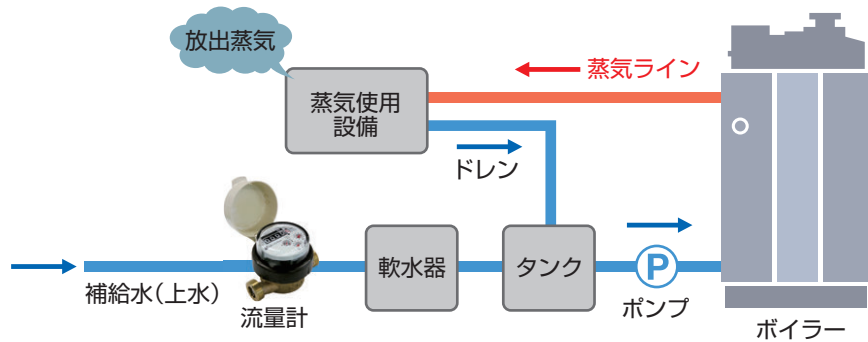

これら減量認定制度を適用される際に、アイチの流量計がお役に立ちます！

クーリングタワーやボイラーの補給水計測に

指示部回転式
水道メーター SD

電磁式
水道メーター SU

非満水電磁流量計 FG

減量認定補給水設置事例

1 クーリングタワー補給水計測

- 蒸発分を補うための補給水量を計測し、減量認定分として申請します。
- 事業者によっては“ブロー水”を下水に排出しているものとみなす場合がありますが、その際にはブローラインにも水道メーターを設置し、蒸発分を“補給水量”-“ブロー水量”として取り扱います。

2 ボイラー補給水計測

- 蒸発分を補うための補給水量を計測し、減量認定分として申請します。

3 公共下水出口流量計測

- 施設内の下水管路に設置し、実際に下水道へ排出する流量を計測します。

当カタログの仕様は、2024年6月現在のものです。

〒456-8691 名古屋市熱田区千年一丁目2番70号
URL : <https://www.aichitokei.co.jp>

お問い合わせは、お近くの各支店、営業所へ