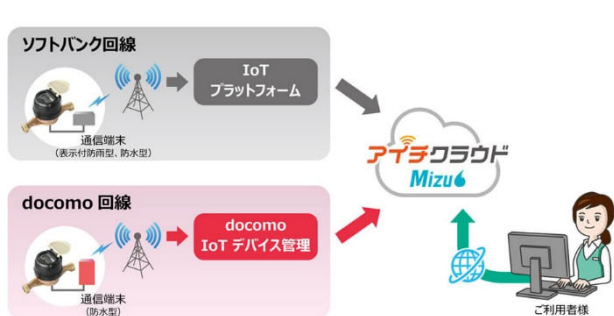

（２）一時的に水没する場所で 8 年間使用可能

防水構造（JIS C 0920 保護等級 IP68）により一時的な水没に対応し、内蔵電池により 8 年間連続稼働を実現します。雨水の流入するメーターボックスなど、水没する可能性のある場所にも設置が可能です。また、簡単な操作ですすぐにご利用いただけます。

（３）自動検針

前日 1 時～当日 24 時までの一時間毎のメーター指針値を一日一回アイチクラウドへ送信します。現場に行かなくても、アイチクラウドへアクセスするだけでミスのない検針が可能です。

（４）メーターアラーム情報の取得

メーターの漏水、逆流、過大流量などのアラーム情報を指針値と合わせてアイチクラウドへ送信するため、異常の早期発見につながります。また、アラーム情報は確認後に遠隔でリセットも可能です。

（５）時間毎の詳細な使用量把握が可能

アイチクラウドにアクセスすることで、一時間毎の指針値を XLSX ファイル形式もしくは CSV ファイル形式でダウンロードできます。細やかな使用量把握により、省エネなど様々な用途にご利用いただけます。

【販売・サービス開始日】

2023年8月9日（水）より、全国販売・サービス開始

水道メーター用防水型無線送信器 OiNET-989

製造元：大井電気株式会社

【製品写真】

【活用イメージ】

【本件に関するお問い合わせ先】

愛知時計電機株式会社 営業本部 水機器営業推進部