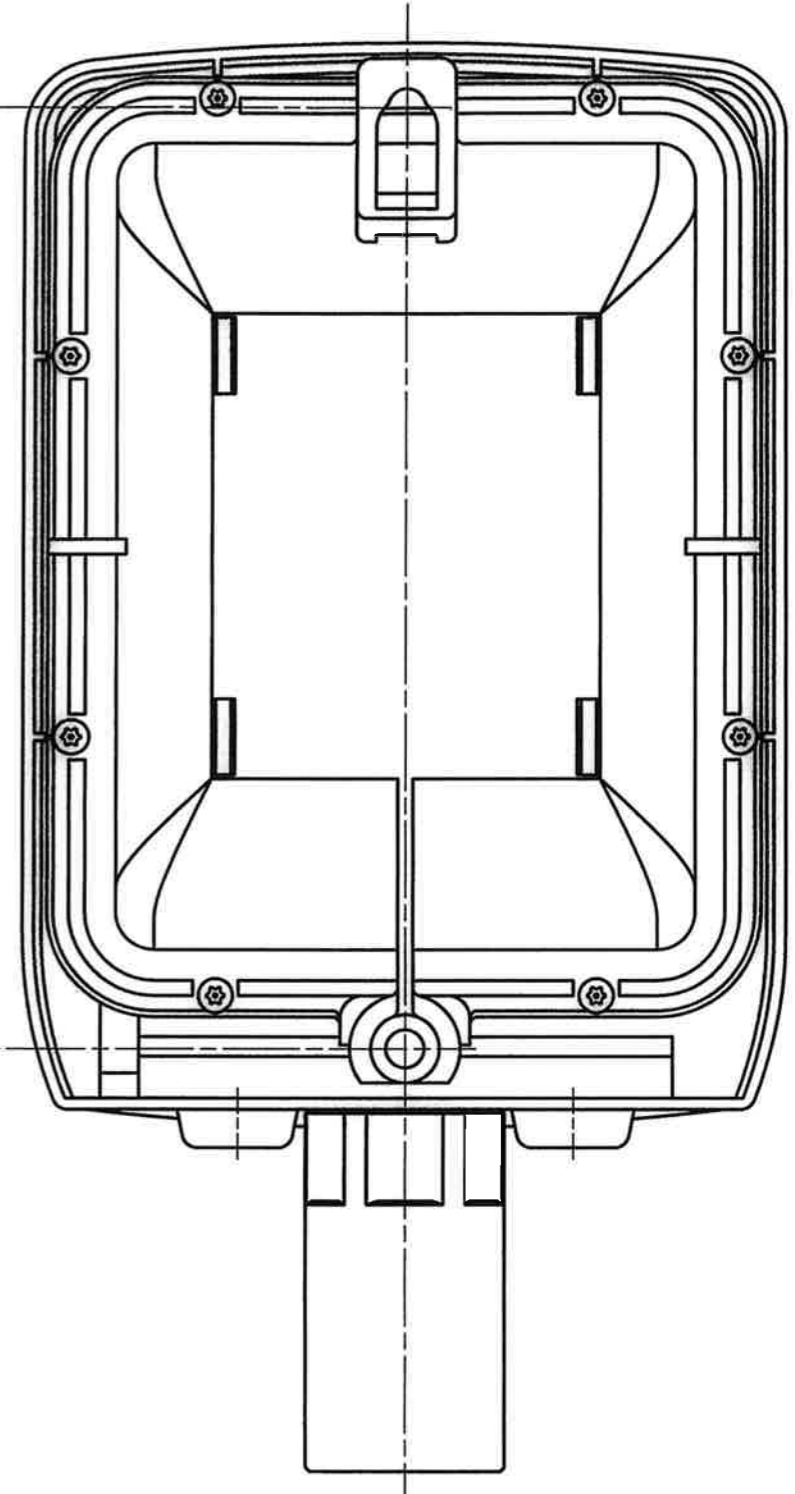

銘板シール
(台帳用)

銘板シール
(筒体用)

124 (取付けねじのピッチ)

No	D1	D2	C
1			
2			
3			
4			
5			
6			
7			
8			
9			
10			
11			
12			
13			
14			
15			
S			

- 1) 積算表示は
- ・ m³単位 : 4~7桁を選択可能
 - ・ m³単位未満 : 入力パルス単位まで表示

普通許容差 ADS 04-01-	尺度 1:1	材質							
投影法		処理							
承認	照査	製図	年月日	名称	番号	箇所	訂正理由	年月日	訂正者
22.3.29	22.3.29		2022/03/25	表示器外観図					
									型式
									個数
									図番
									QA8D-NB-4