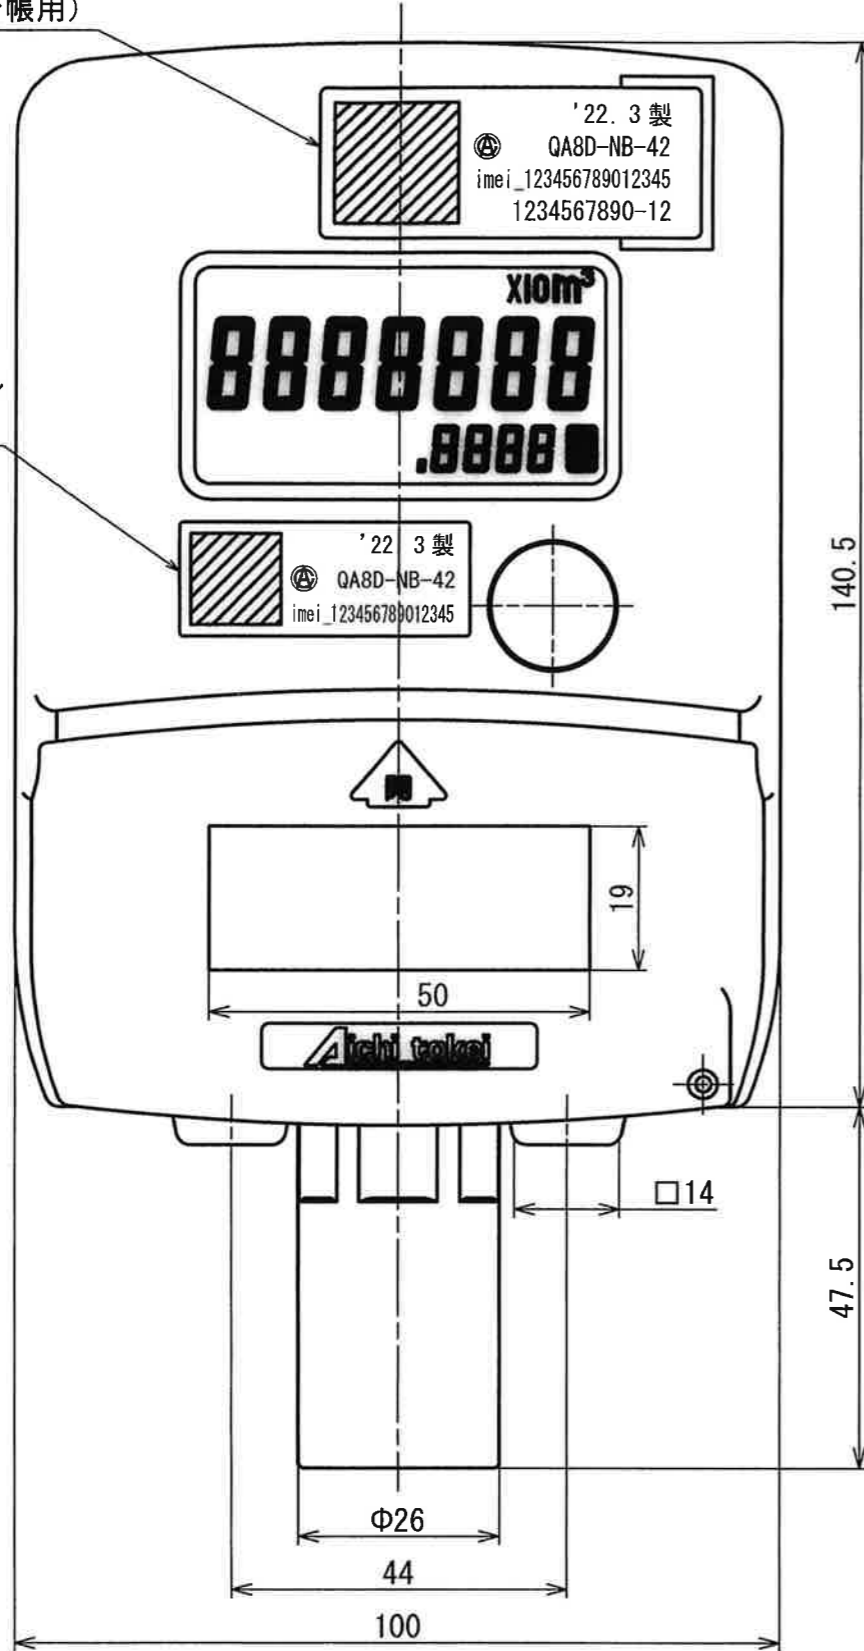

銘板シール
(台帳用)

銘板シール
(筒体用)

124 (取付けねじのピッチ)

No	D1	D2	C
1			
2			
3			
4			
5			
6			
7			
8			
9			
10			
11			
12			
13			
14			
15			
S			

- 1) 積算表示は
- ・ m³単位 : 4~7桁を選択可能
 - ・ m³単位未満 : 入力パルス単位まで表示

普通許容差 ADS 04-01-	尺度 1:1	材質							
投影法		処理							
承認	照査	製図	年月日	名称	番号	箇所	訂正理由	年月日	訂正者
22.3.29	22.3.29		2022/03/25	表示器外観図					
									型式
									個数
									図番
									QA8D-NB-4