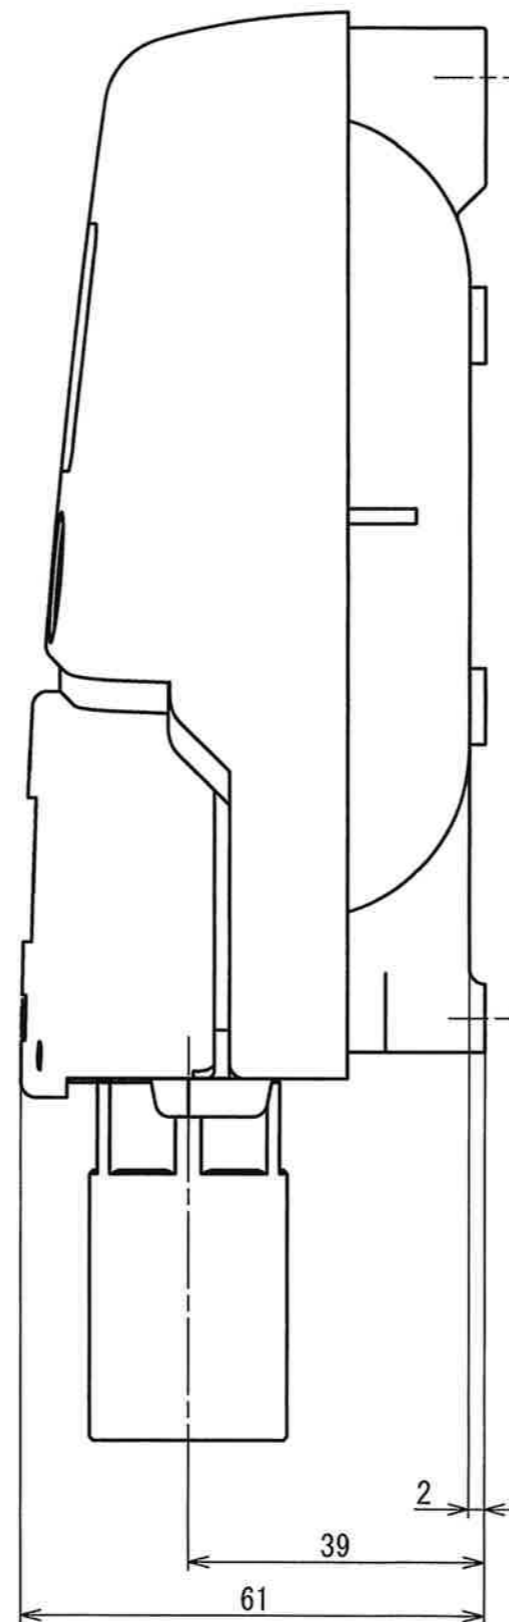

銘板シール
(台帳用)

銘板シール
(筒体用)

124 (取付けねじのピッチ)

No	D1	D2	C
1			
2			
3			
4			
5			
6			
7			
8			
9			
10			
11			
12			
13			
14			
15			
S			

- 1) 積算表示は
- ・ m³単位 : 4~7桁を選択可能
 - ・ m³単位未満 : 入力パルス単位まで表示

普通許容差 ADS 04-01-	尺度 1:1	材質							
投影法		処理							
承認	照査	製図	年月日	名称	番号	箇所	訂正理由	年月日	訂正者
22.3.29	22.3.29		2022/03/25	表示器外観図					
									型式
									個数
									図番
									QA8D-NB-4