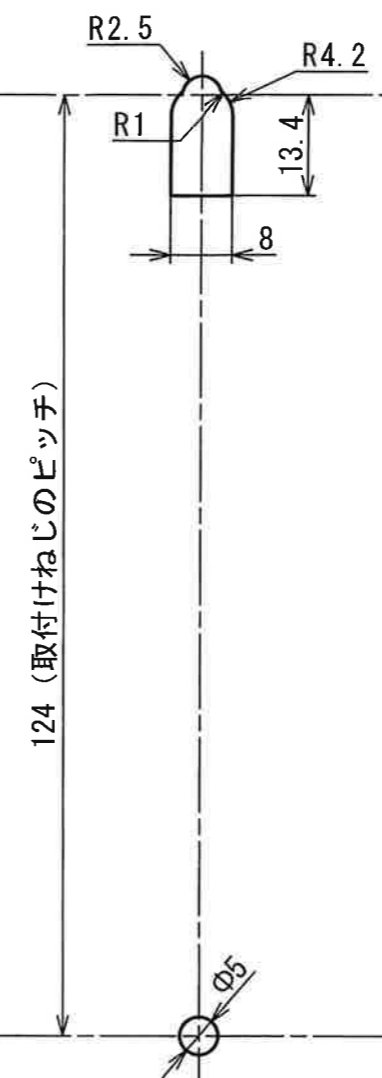

銘板シール
(台帳用)

銘板シール
(筒体用)

124 (取付けねじのピッチ)

No	D1	D2	C
1			
2			
3			
4			
5			
6			
7			
8			
9			
10			
11			
12			
13			
14			
15			
S			

- 1) 積算表示は
- ・ m³単位 : 4~7桁を選択可能
 - ・ m³単位未満 : 入力パルス単位まで表示

普通許容差 ADS 04-01-	尺度 1:1	材質							
投影法		処理							
承認	照査	製図	年月日	名称	番号	箇所	訂正理由	年月日	訂正者
22.3.29	22.3.29		2022/03/25	表示器外観図					
									型式
									個数
									図番
									QA8D-NB-4