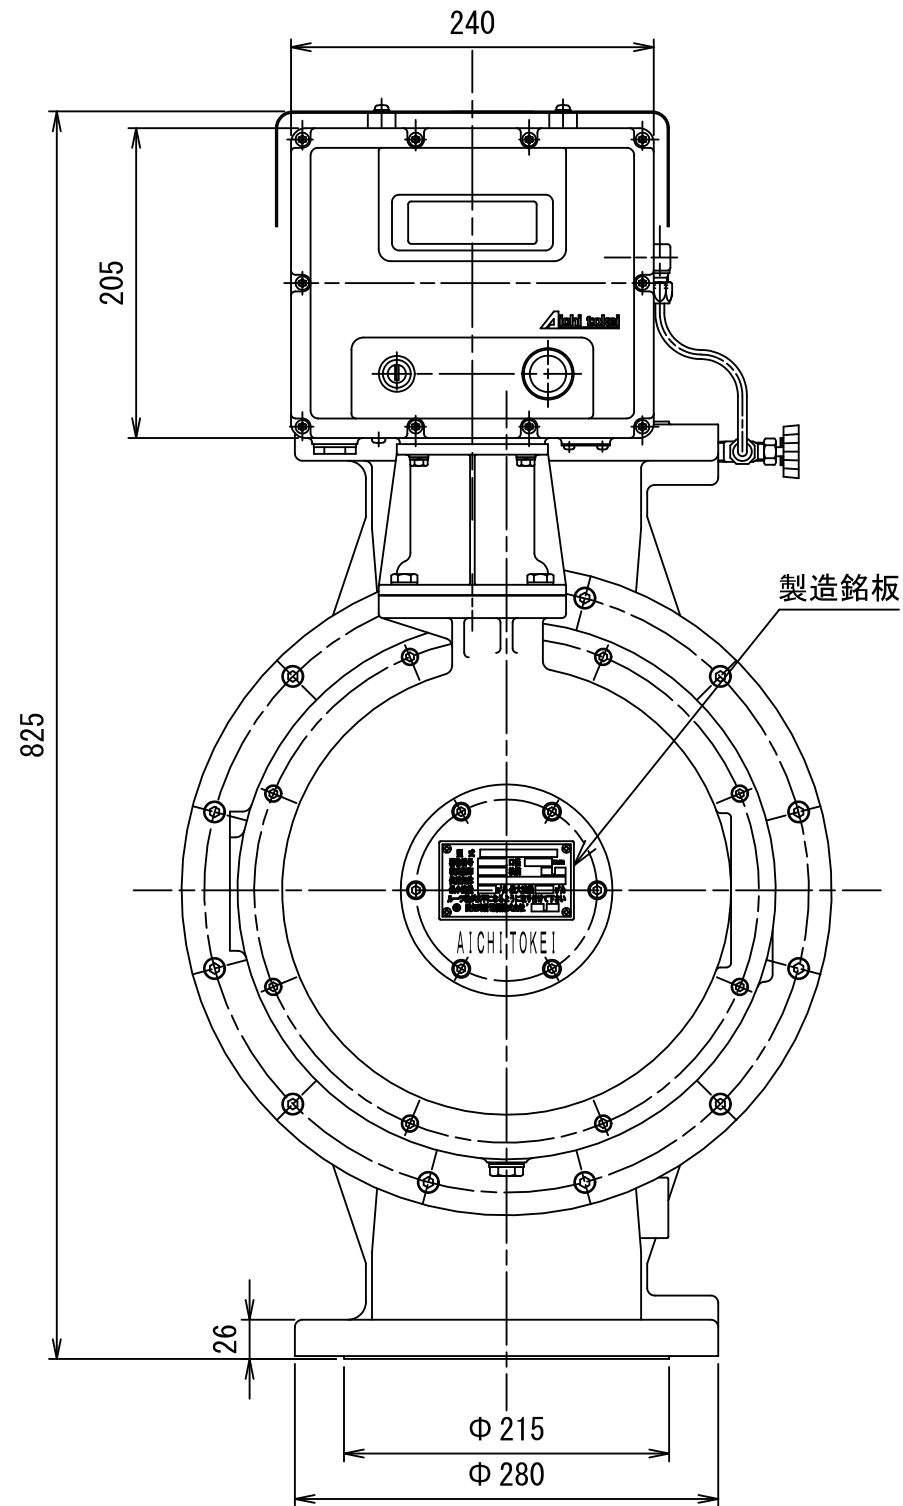

No	D1	D2	C
1			
2			
3			
4			
5			
6			
7			
8			
9			
10			
11			
12			
13			
14			
15			
S			

電子式圧力補正装置付

同一型式

尺度	年月日	名称	図番
1:5	2017/10/12	ルーツメーター 外形図	R650-8E-0001