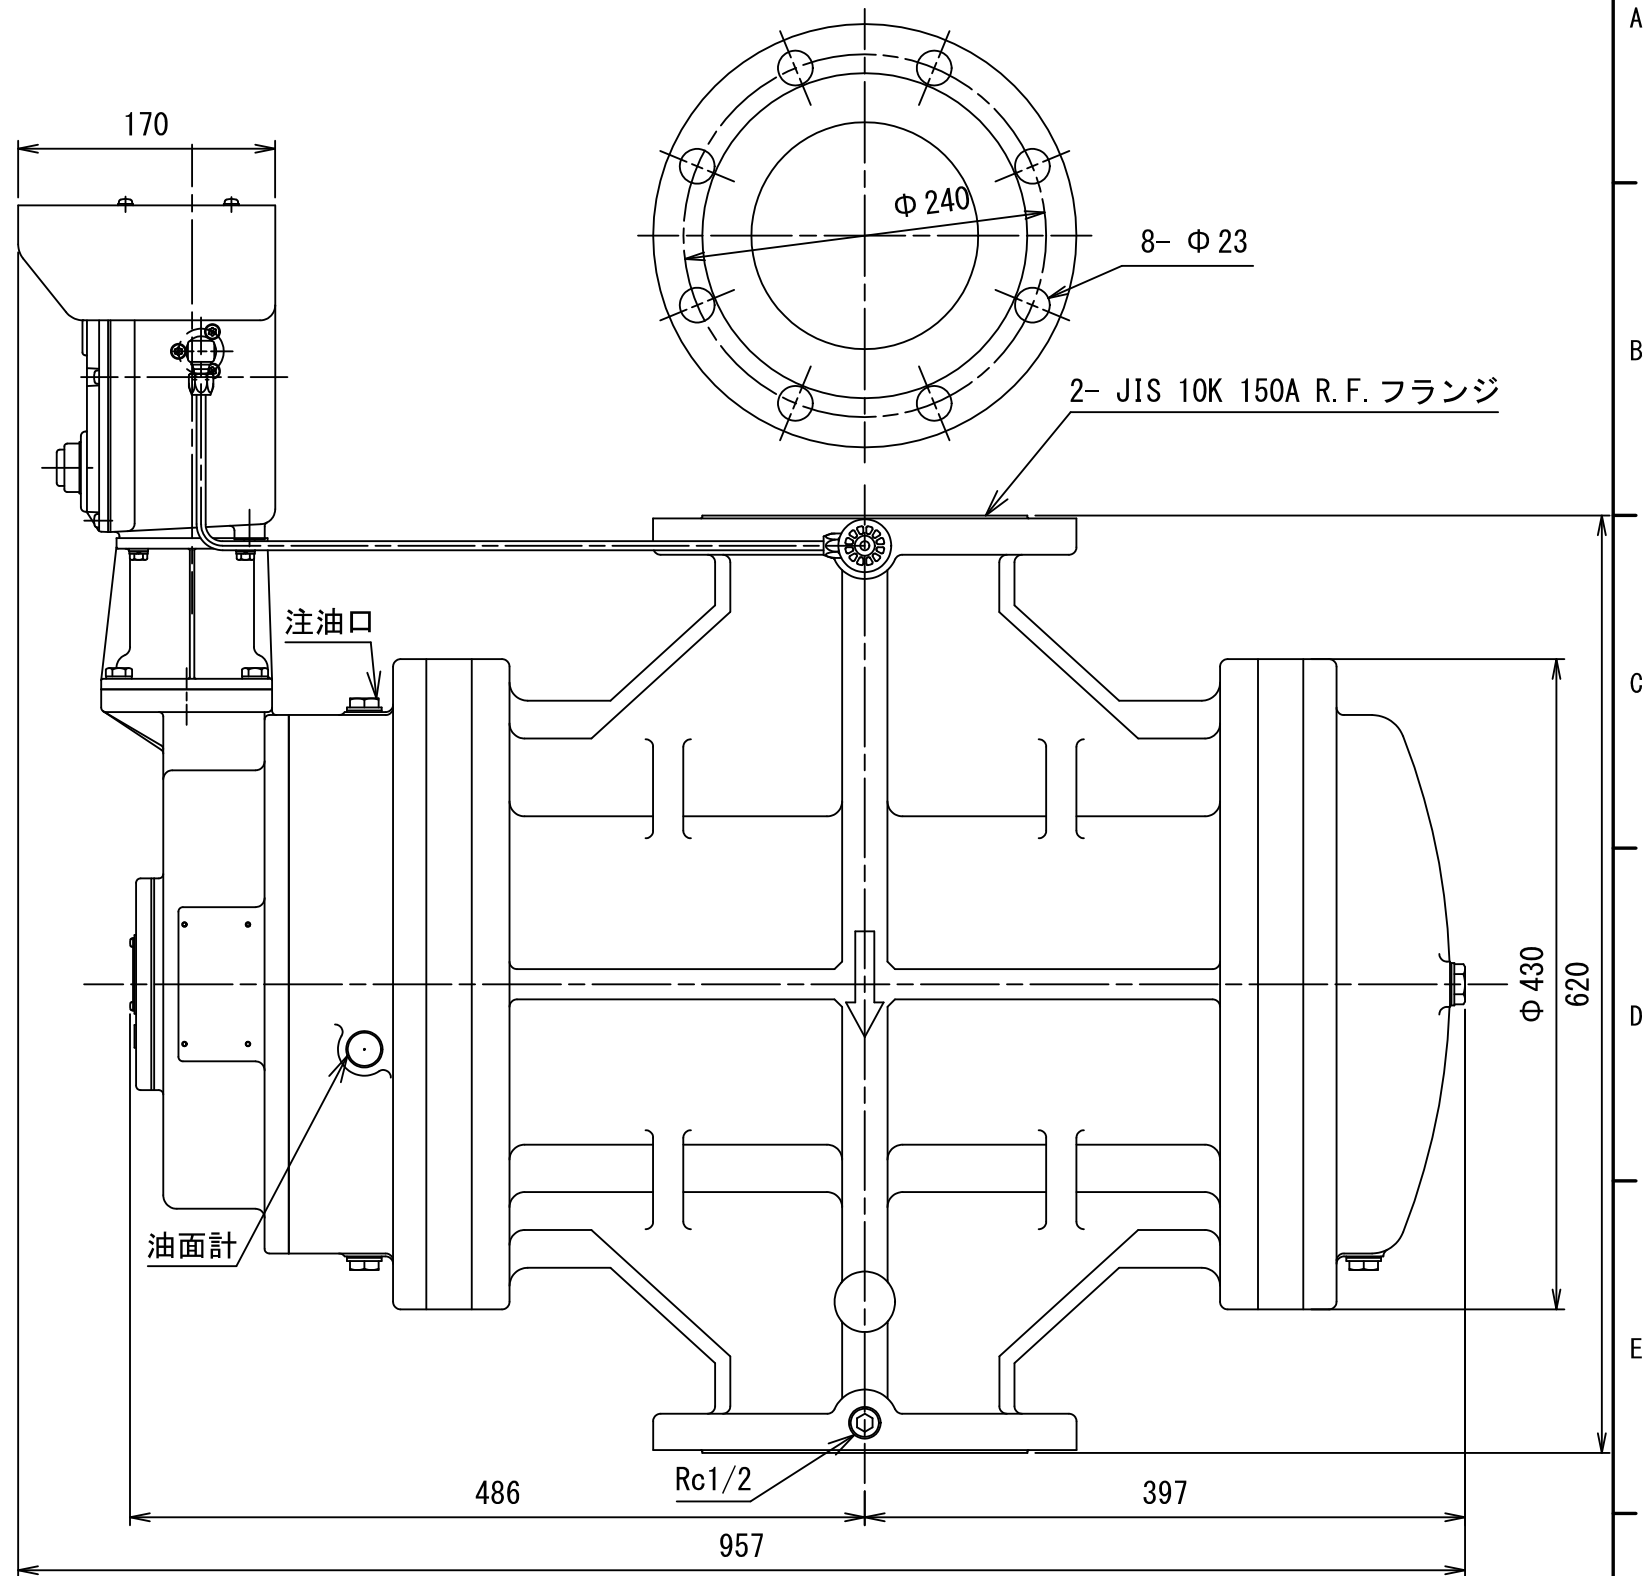

No	D1	D2	C
1			
2			
3			
4			
5			
6			
7			
8			
9			
10			
11			
12			
13			
14			
15			
S			

電子式圧力補正装置付

同一型式

尺度	年月日	名称	図番
1:5	2017/10/12	ルーツメーター 外形図	R650-8E-0001