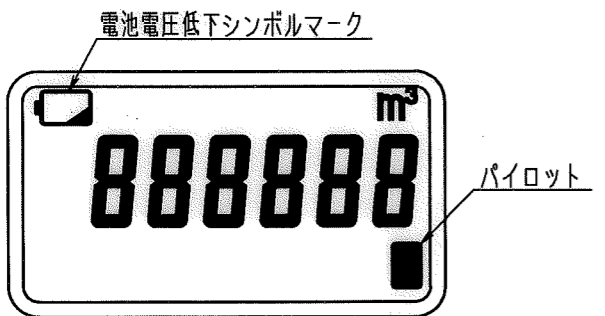

N	D	S	C
1			
2			
3			
4			
5			
6			
7			
8			
9			
10			
11			
12			
13			
14			
15			
S			

普通許容差	尺度	材質							
ADS C4-01-	1:1								
ADS C4-01-									
投影法	処理								
承認	照査	製図	年月日	名称	図番	FTU-IV型専用	1		
			2019.2.3	受信器外観図	RM09-93-A-33226	番号	訂正理由	年月日	署名