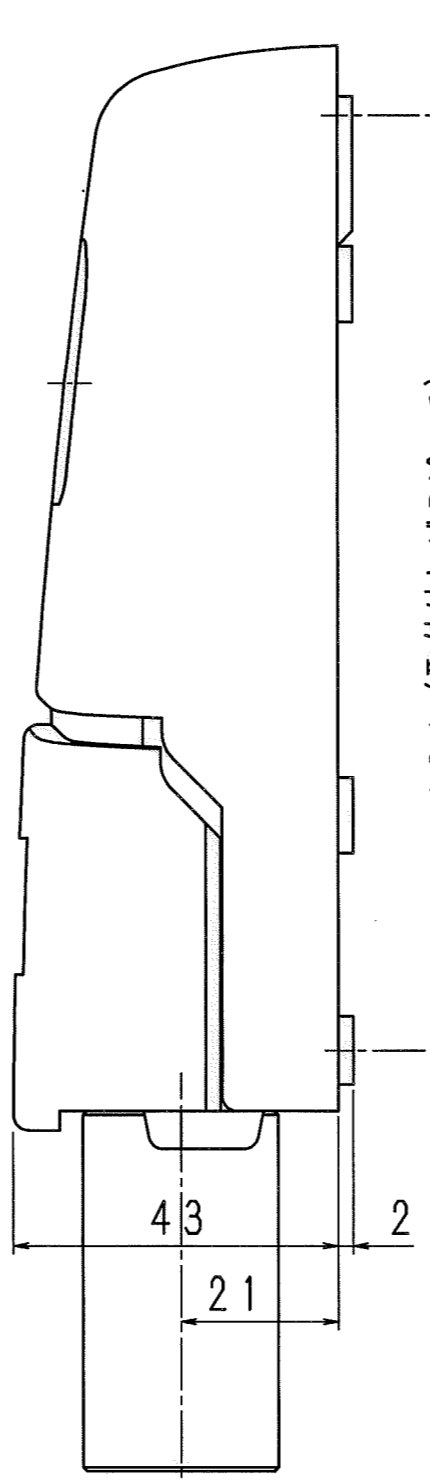

N	D	S	C
1			
2			
3			
4			
5			
6			
7			
8			
9			
10			
11			
12			
13			
14			
15			
S			

普通許容差	尺度	材質							
ADS C4-01-	1:1								
ADS C4-01-									
投影法	処理								
承認	照査	製図	年月日	名称	図番	FTU-IV型専用	1		
			2019.2.3	受信器外観図	RM09-93-A-33226	番号	訂正理由	年月日	署名