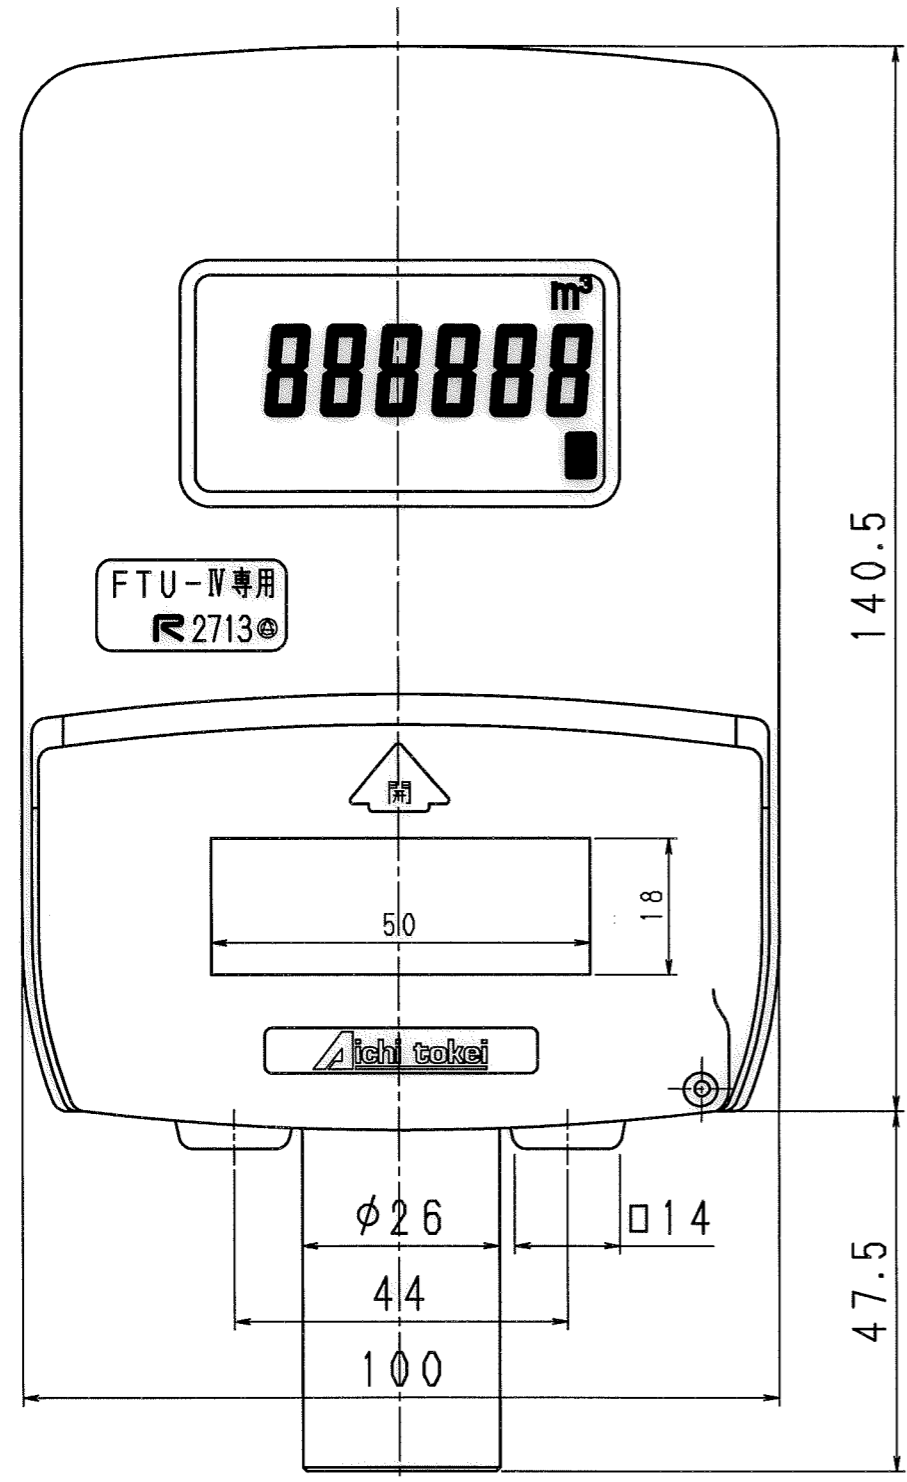

N	D	S	C
1			
2			
3			
4			
5			
6			
7			
8			
9			
10			
11			
12			
13			
14			
15			
S			

普通許容差	尺度	材質							
ADS C4-01-	1:1								
ADS C4-01-									
投影法	処理								
承認	照査	製図	年月日	名称	図番	FTU-IV型専用	1		
			2019.2.3	受信器外観図	RM09-93-A-33226	番号	訂正理由	年月日	署名