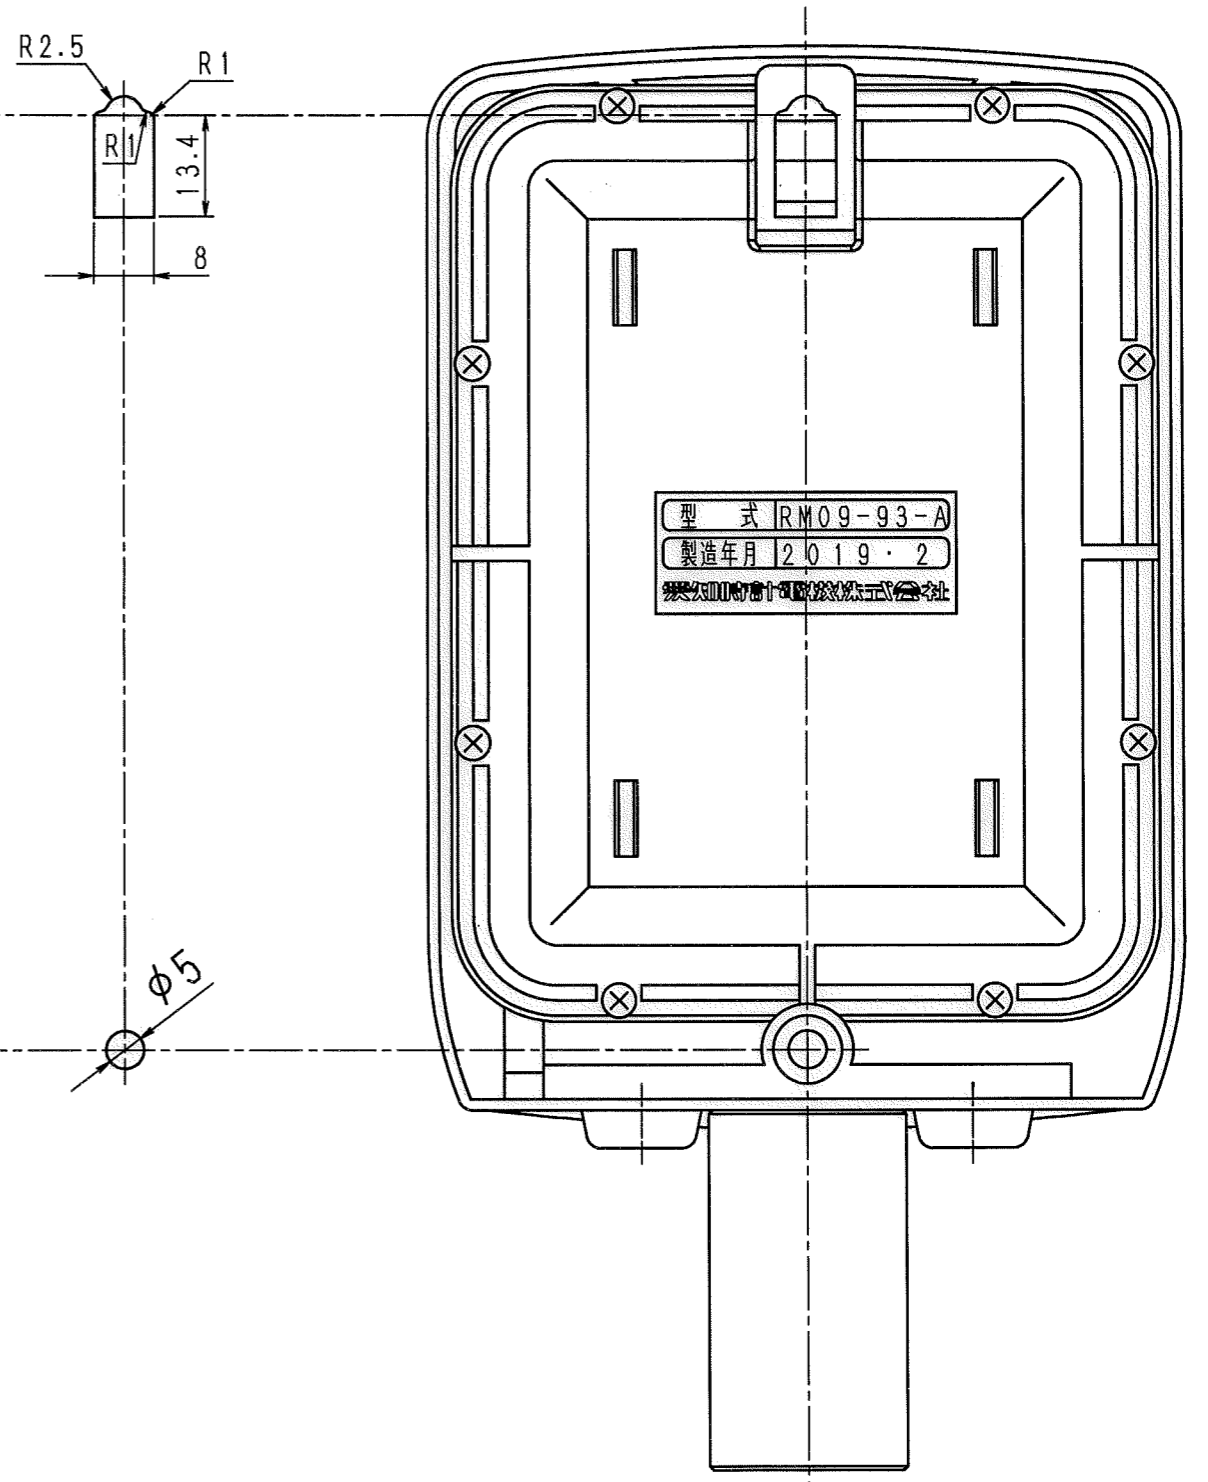

N	D	S	C
1			
2			
3			
4			
5			
6			
7			
8			
9			
10			
11			
12			
13			
14			
15			
S			

普通許容差	尺度	材質							
ADS C4-01-	1:1								
ADS C4-01-									
投影法	処理								
承認	照査	製図	年月日	名称	図番	FTU-IV型専用	1		
			2019.2.3	受信器外観図	RM09-93-A-33226	番号	訂正理由	年月日	署名