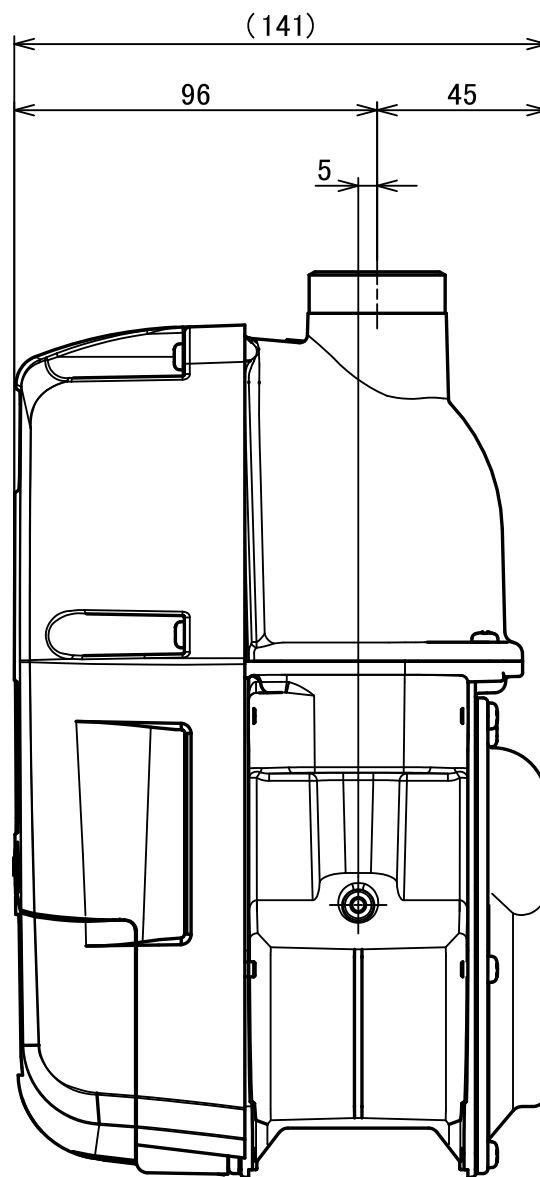

1 2 3 4 5 6 7 8 9

A

B

C

D

A

B

C

D

E

No	D1	D2	C
1			
2			
3			
4			
5			
6			
7			
8			
9			
10			
11			
12			
13			
14			
15			
S			

SA25MT-VI
型 式
MODEL

尺度 SCALE 1:2	年月日 DATE 2024/07/17	名 称 NAME SA25MT-VI-ULS外形図	図 番 DRAWING NUMBER SA25MT-6/1-□□0001
-----------------	------------------------	------------------------------	---

1 2 3 4 5 6