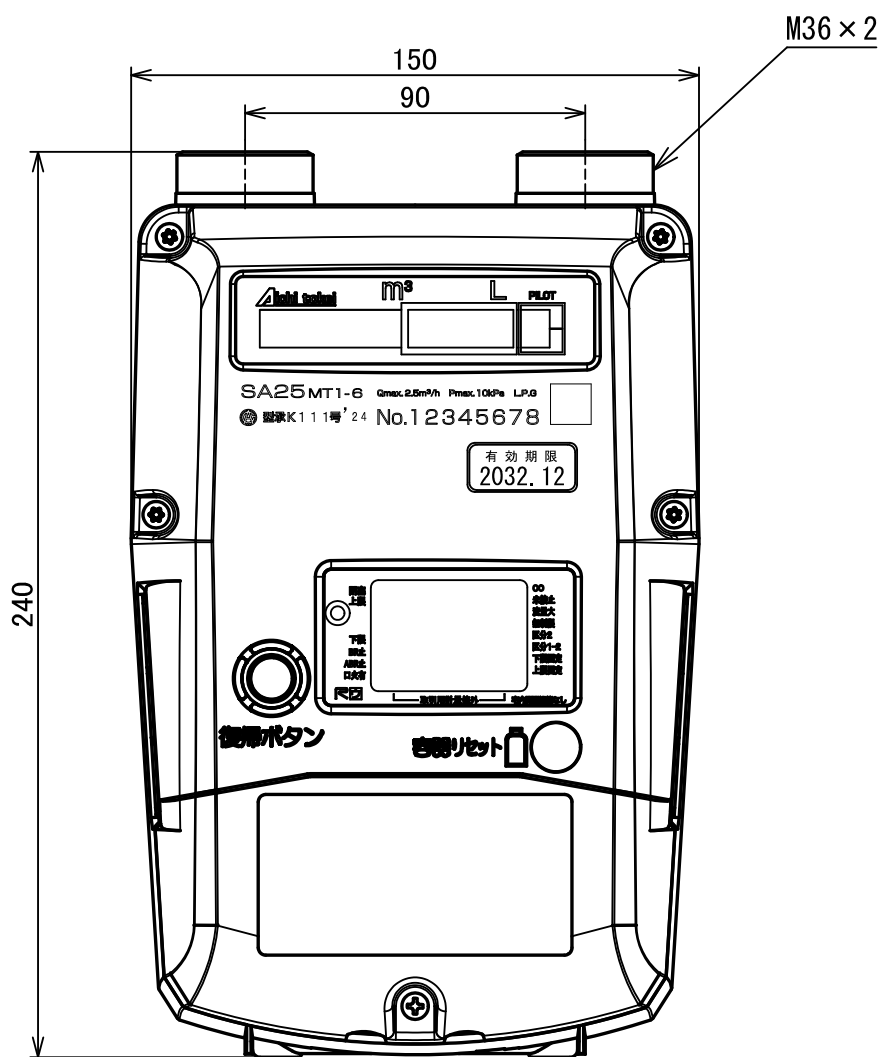

1 2 3 4 5 6 7 8 9

A

B

C

D

A

B

C

D

E

No	D1	D2	C
1			
2			
3			
4			
5			
6			
7			
8			
9			
10			
11			
12			
13			
14			
15			
S			

SA25MT-VI
型 式
MODEL

尺度 SCALE 1:2	年月日 DATE 2024/07/17	名 称 NAME SA25MT-VI-ULS外形図	図 番 DRAWING NUMBER SA25MT-6/1-□□0001
-----------------	------------------------	------------------------------	---

1 2 3 4 5 6