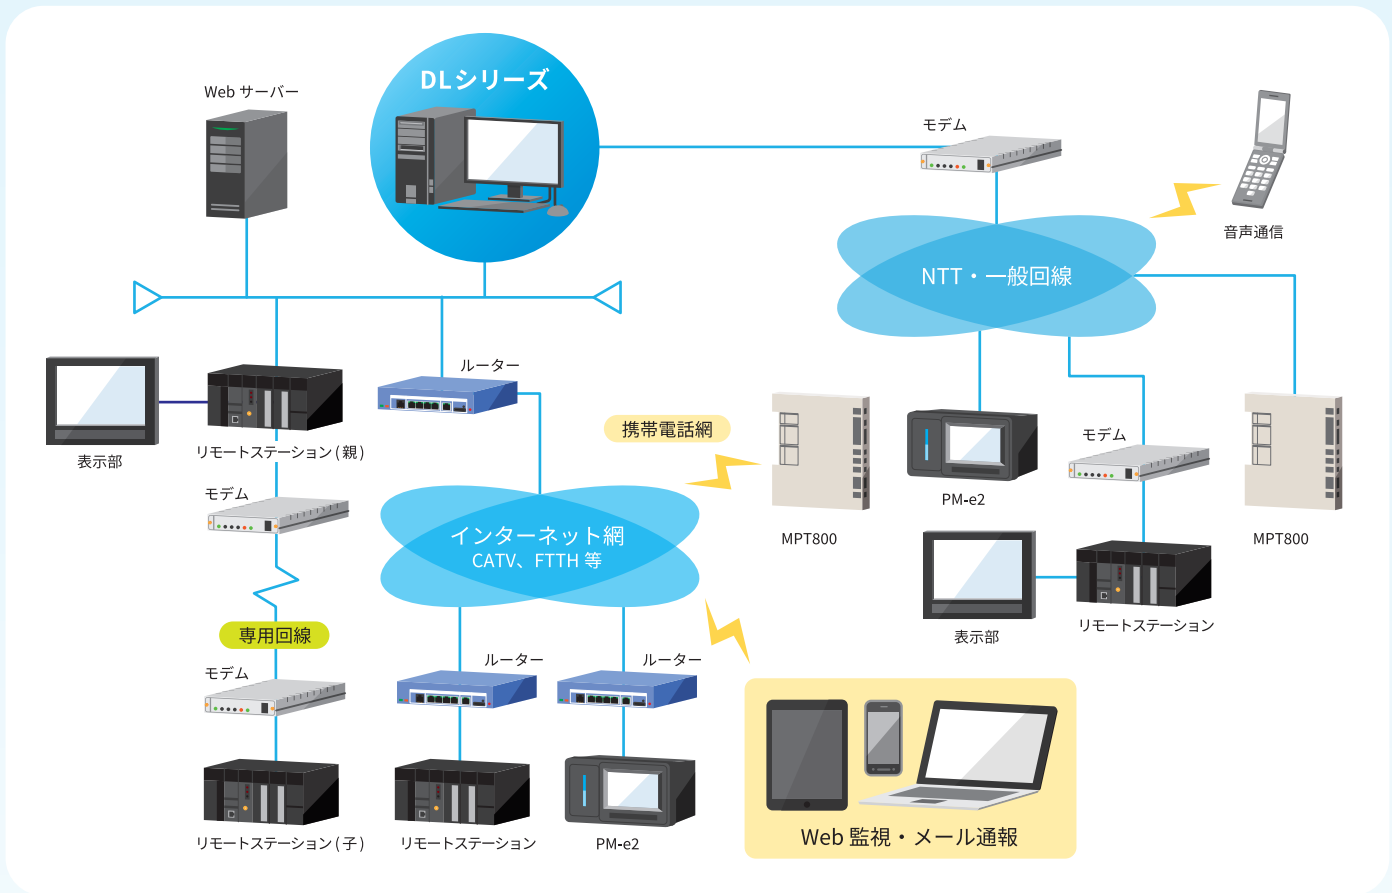

安心で信頼性の高いシステムを

統合監視制御システム DL シリーズは、処理の分散化、バックアップ構築により、安心で信頼性の高いシステムをご提供します。

汎用性，拡張性を 考慮したフレキシブルな構成

施設規模や監視目的に応じて、インフラもハードも自由に組み合わせ可能で、上下水道施設、農業用排水管理システム等、幅広い分野の監視・制御システム構築が行えます。また運用に応じて監視施設の追加や機能増設もフレキシブルに対応します。

リプレースまで安心サポート

遠隔メンテナンスでの早期故障診断および定期点検での部分保守により、日常の運用からリプレースまで安心サポート、OS の世代交代にも柔軟に対応し、LCC（ライフサイクルコスト）低減を提供します。

● システム構成例

● 主な機能

■ 標準機能

項目	機能概要
グラフィック画面	施設の稼働状態、計測値をフロー図上にグラフィカル表示
トレンドグラフ	計測データをリアルタイム/ヒストリカルに折れ線グラフで表示
帳票処理	日報・月報・年報処理および印刷処理
警報処理	警報発生時にポップアップでアラーム喚起
履歴処理	イベント変化、警報発生/復帰等を履歴表示
一覧表示	計測値、状態を表形式で一覧表示
バークラフ表示	計測値をバークラフで一覧表示
データ出力	帳票データ等をCSV、excel形式でファイル出力
マルチウィンドウ	グラフィック画面、グラフ等を複数ウィンドウで同時表示