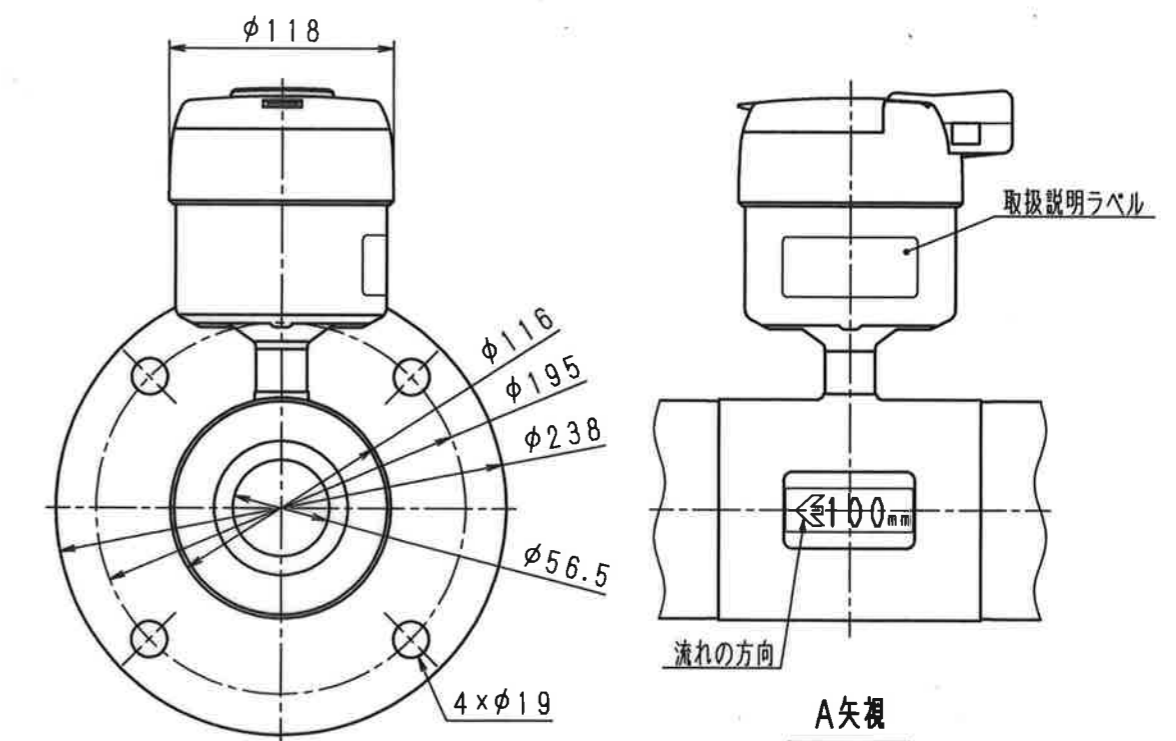

N	D	S	C
1			
2			
3			
4			
5			
6			
7			
8			
9			
10			
11			
12			
13			
14			
15			
S			

メーター仕様 フランジ規格：上水規格

メーター名称	発信器型式
8ビット電文出力発信器付 無線隔測送信器付 電磁式水道メーター	MX38

普通許容差	尺 度	材 質							
ADS C4-01-									
ADS C4-01-									
投 影 法	処 理								
承 認	照 査	製 図	年 月 日	番 号	訂 正 理 由	年 月 日	署 名	型 式	個 数
21.4.22	21.4.21	21.4.20	2021.04.15					外 観 図	SU100-KV