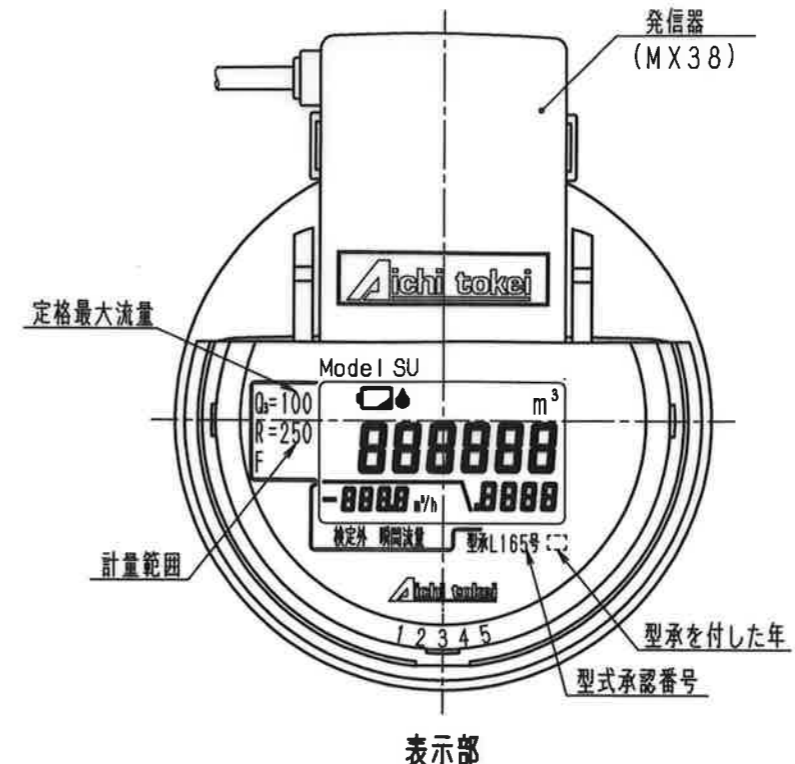

N	D	S	C
1			
2			
3			
4			
5			
6			
7			
8			
9			
10			
11			
12			
13			
14			
15			
S			

メーター仕様 フランジ規格：上水規格

メーター名称	発信器型式
8ビット電文出力発信器付 無線隔測送信器付 電磁式水道メーター	MX38

普通許容差	尺 度	材 質							
ADS C4-01-									
ADS C4-01-									
投 影 法	処 理								
承 認	照 査	製 図	年 月 日	番 号	訂 正 理 由	年 月 日	署 名	型 式	個 数
21.4.22	21.4.21	21.4.20	2021.04.15					外 観 図	SU100-KV