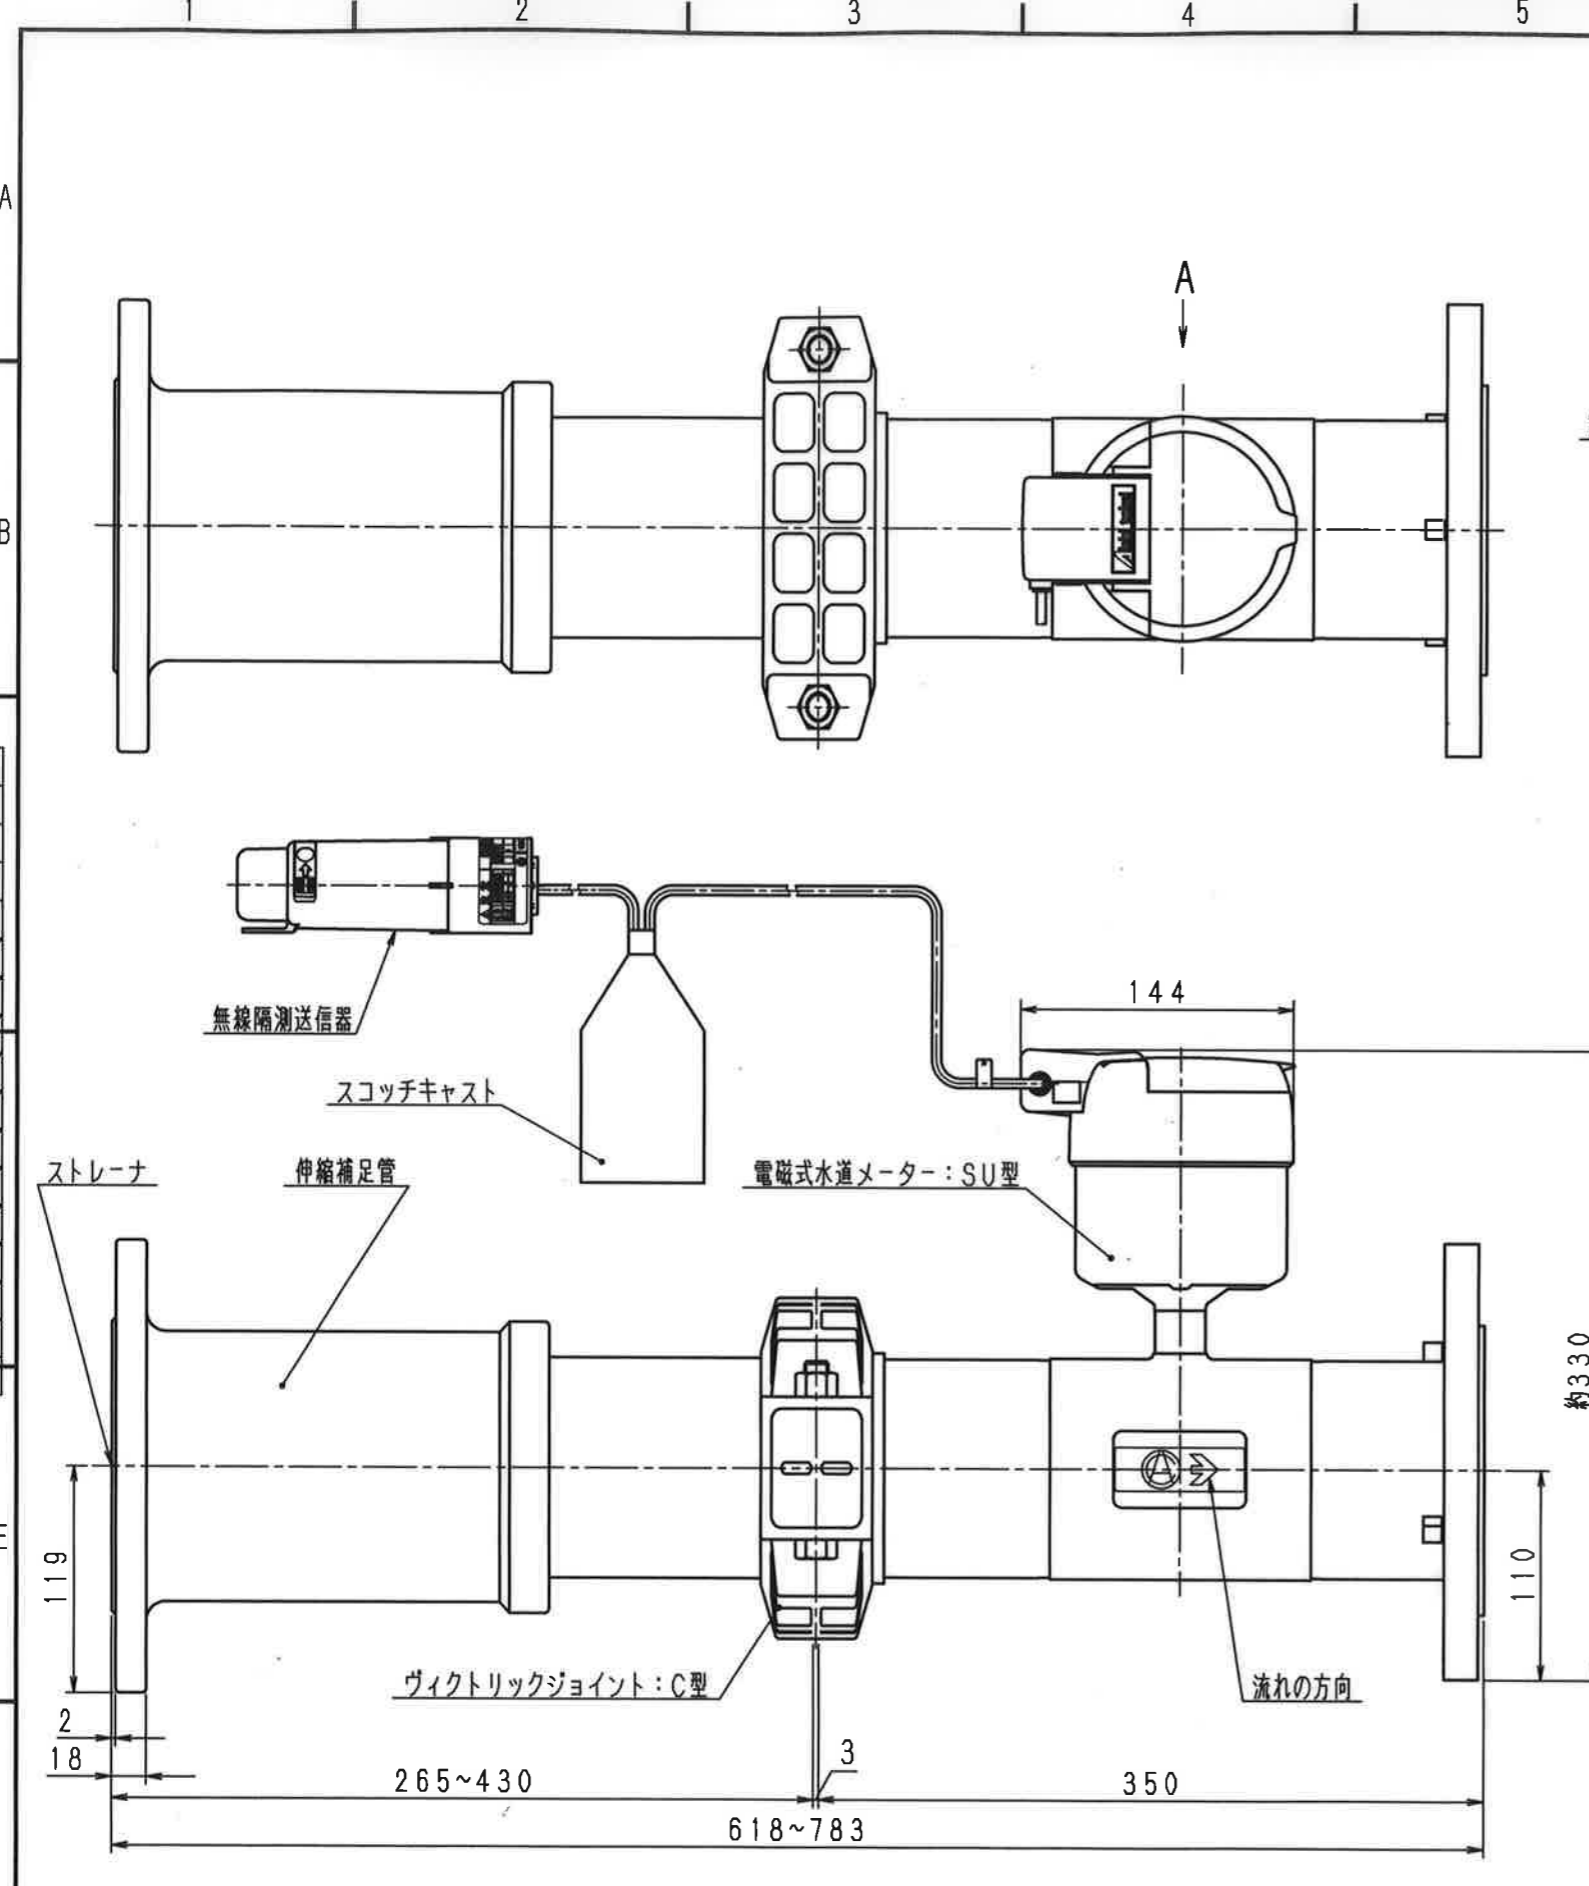

N	D	S	C
1			
2			
3			
4			
5			
6			
7			
8			
9			
10			
11			
12			
13			
14			
15			
S			

メーター仕様 フランジ規格：上水規格

メーター名称	発信器型式
8ビット電文出力発信器付 無線隔測送信器付 電磁式水道メーター	MX38

普通許容差	尺 度	材 質							
ADS C4-01-									
ADS C4-01-									
投 影 法	処 理								
承 認	照 査	製 図	年 月 日	番 号	訂 正 理 由	年 月 日	署 名	型 式	個 数
21.4.22	21.4.21	21.4.20	2021.04.15					外 観 図	SU100-KV