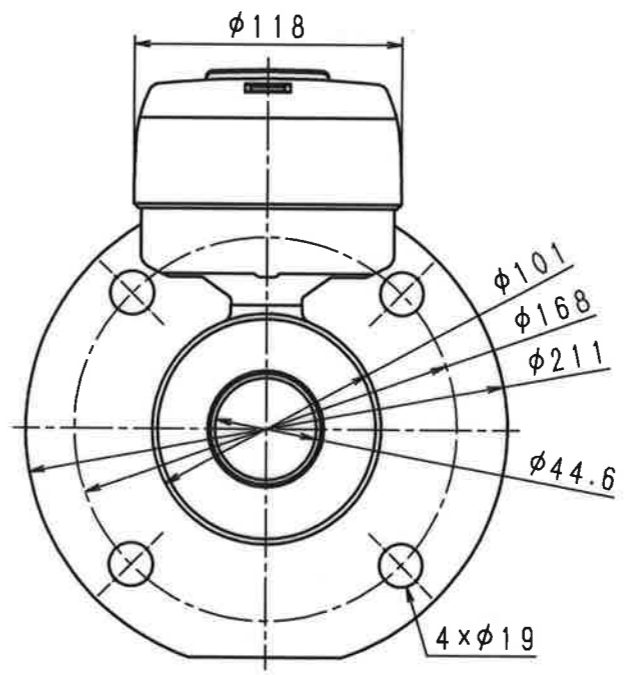

N	D	S	C
1			
2			
3			
4			
5			
6			
7			
8			
9			
10			
11			
12			
13			
14			
15			
S			

メーター仕様 フランジ規格：上水規格

メーター名称	発信器型式
8ビット電文出力発信器付 無線隔測送信器付 電磁式水道メーター	MX38

普通許容差	R	度	材	質						
ADS C4-01-										
ADS C4-01-										
投影法	如 理									
					番号	訂正理由	年月日	署名	型式	個数
承認	照査	製	図	年月日	名 称		図 番			
21.4.22	21.4.21	森	田	2021.04.16	外 観 図		SU75-KV			