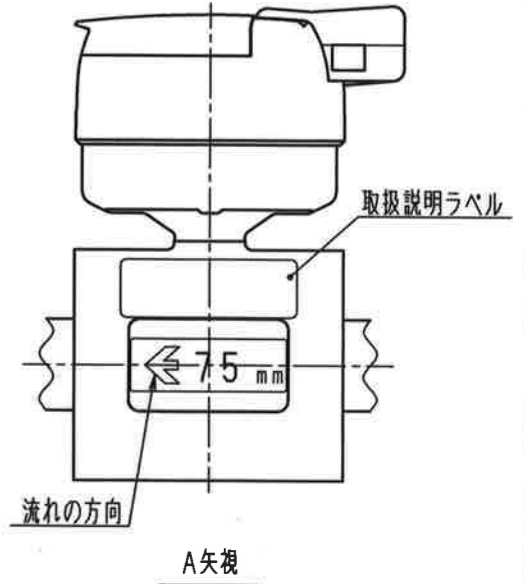

N	D	S	C
1			
2			
3			
4			
5			
6			
7			
8			
9			
10			
11			
12			
13			
14			
15			
S			

メーター仕様 フランジ規格：上水規格

メーター名称	発信器型式
8ビット電文出力発信器付 無線隔測送信器付 電磁式水道メーター	MX38

普通許容差	R	度	材	質						
ADS C4-01-										
ADS C4-01-										
投影法	如 理									
					番号	訂正理由	年月日	署名	型式	個数
承認	照査	製	図	年月日	名 称		図 番			
21.4.22	21.4.21	森	田	2021.04.16	外 観 図		SU75-KV			