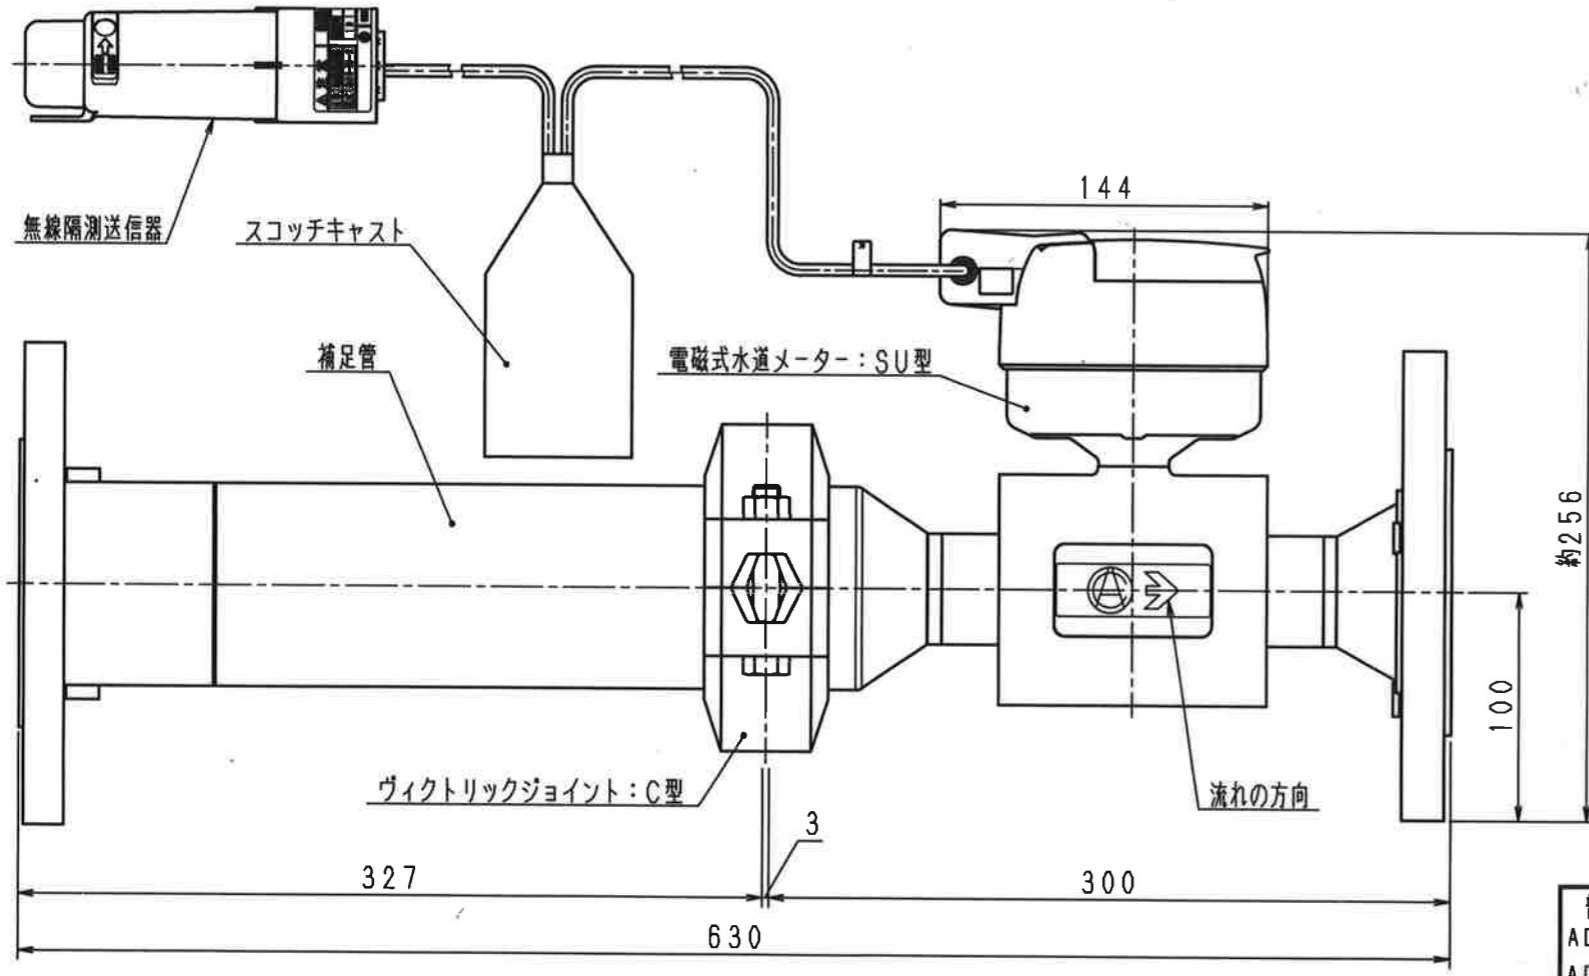

N	D	S	C
1			
2			
3			
4			
5			
6			
7			
8			
9			
10			
11			
12			
13			
14			
15			
S			

メーター仕様 フランジ規格：上水規格

メーター名称	発信器型式
8ビット電文出力発信器付 無線隔測送信器付 電磁式水道メーター	MX38

普通許容差	R	度	材	質						
ADS C4-01-										
ADS C4-01-										
投影法	如 理									
					番号	訂正理由	年月日	署名	型式	個数
承認	照査	製	図	年月日	名 称		図 番			
21.4.22	21.4.21	森	田	2021.04.16	外 観 図		SU75-KV			