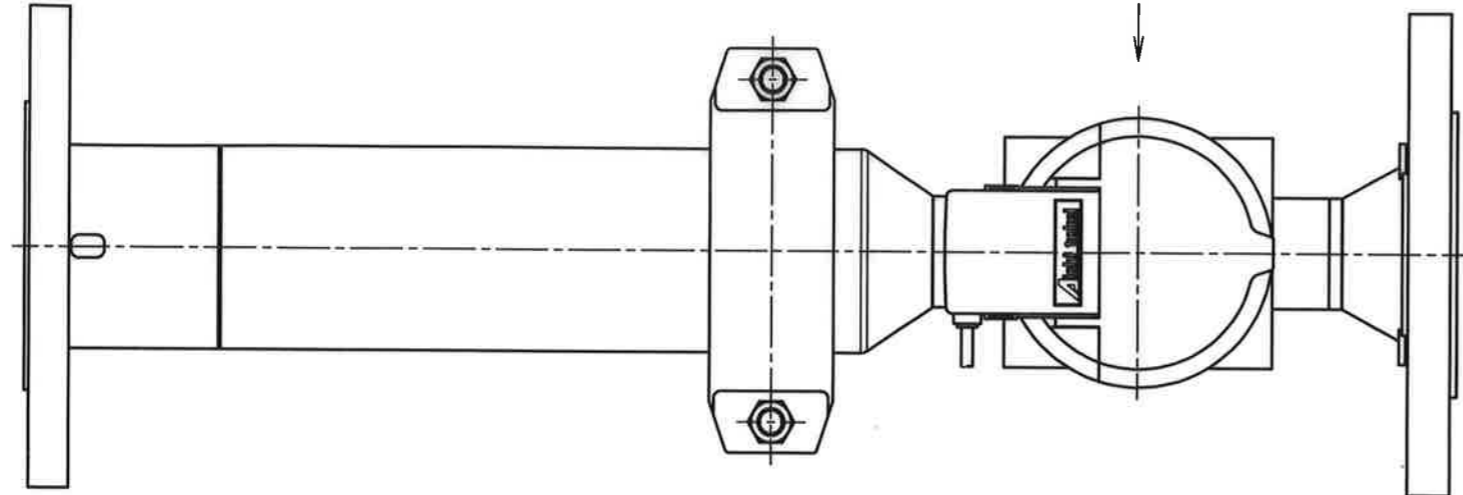

N	D	S	C
1			
2			
3			
4			
5			
6			
7			
8			
9			
10			
11			
12			
13			
14			
15			
S			

メーター仕様 フランジ規格：上水規格

メーター名称	発信器型式
8ビット電文出力発信器付 無線隔測送信器付 電磁式水道メーター	MX38

普通許容差	R	度	材	質						
ADS C4-01-										
ADS C4-01-										
投影法	如 理									
					番号	訂正理由	年月日	署名	型式	個数
承認	照査	製	図	年月日	名 称		図 番			
21.4.22	21.4.21	森	田	2021.04.16	外 観 図		SU75-KV			