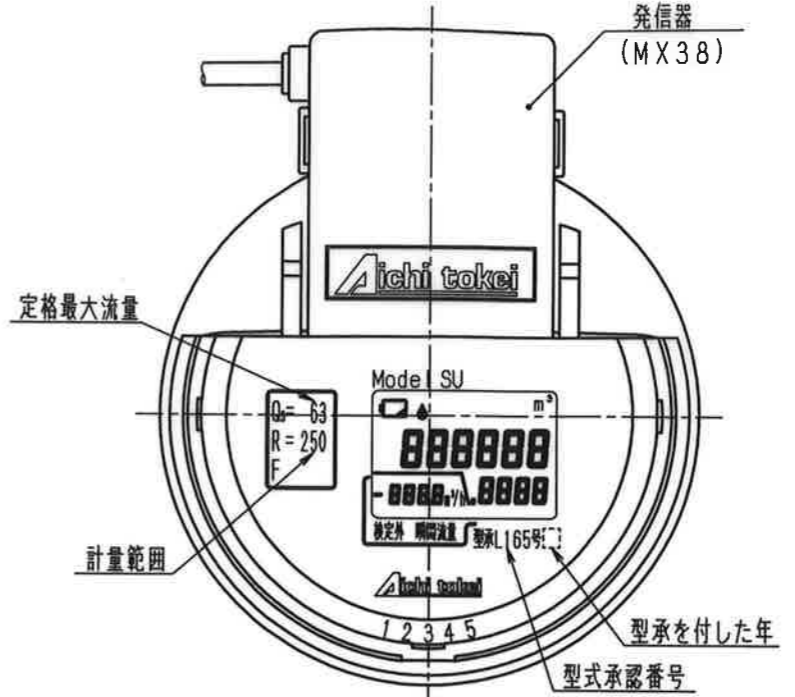

N	D	S	C
1			
2			
3			
4			
5			
6			
7			
8			
9			
10			
11			
12			
13			
14			
15			
S			

メーター仕様 フランジ規格：上水規格

メーター名称	発信器型式
8ビット電文出力発信器付 無線隔測送信器付 電磁式水道メーター	MX38

普通許容差	R	度	材	質						
ADS C4-01-										
ADS C4-01-										
投影法	如 理									
					番号	訂正理由	年月日	署名	型式	個数
承認	照査	製	図	年月日	名 称		図 番			
21.4.22	21.4.21	森	田	2021.04.16	外 観 図		SU75-KV			