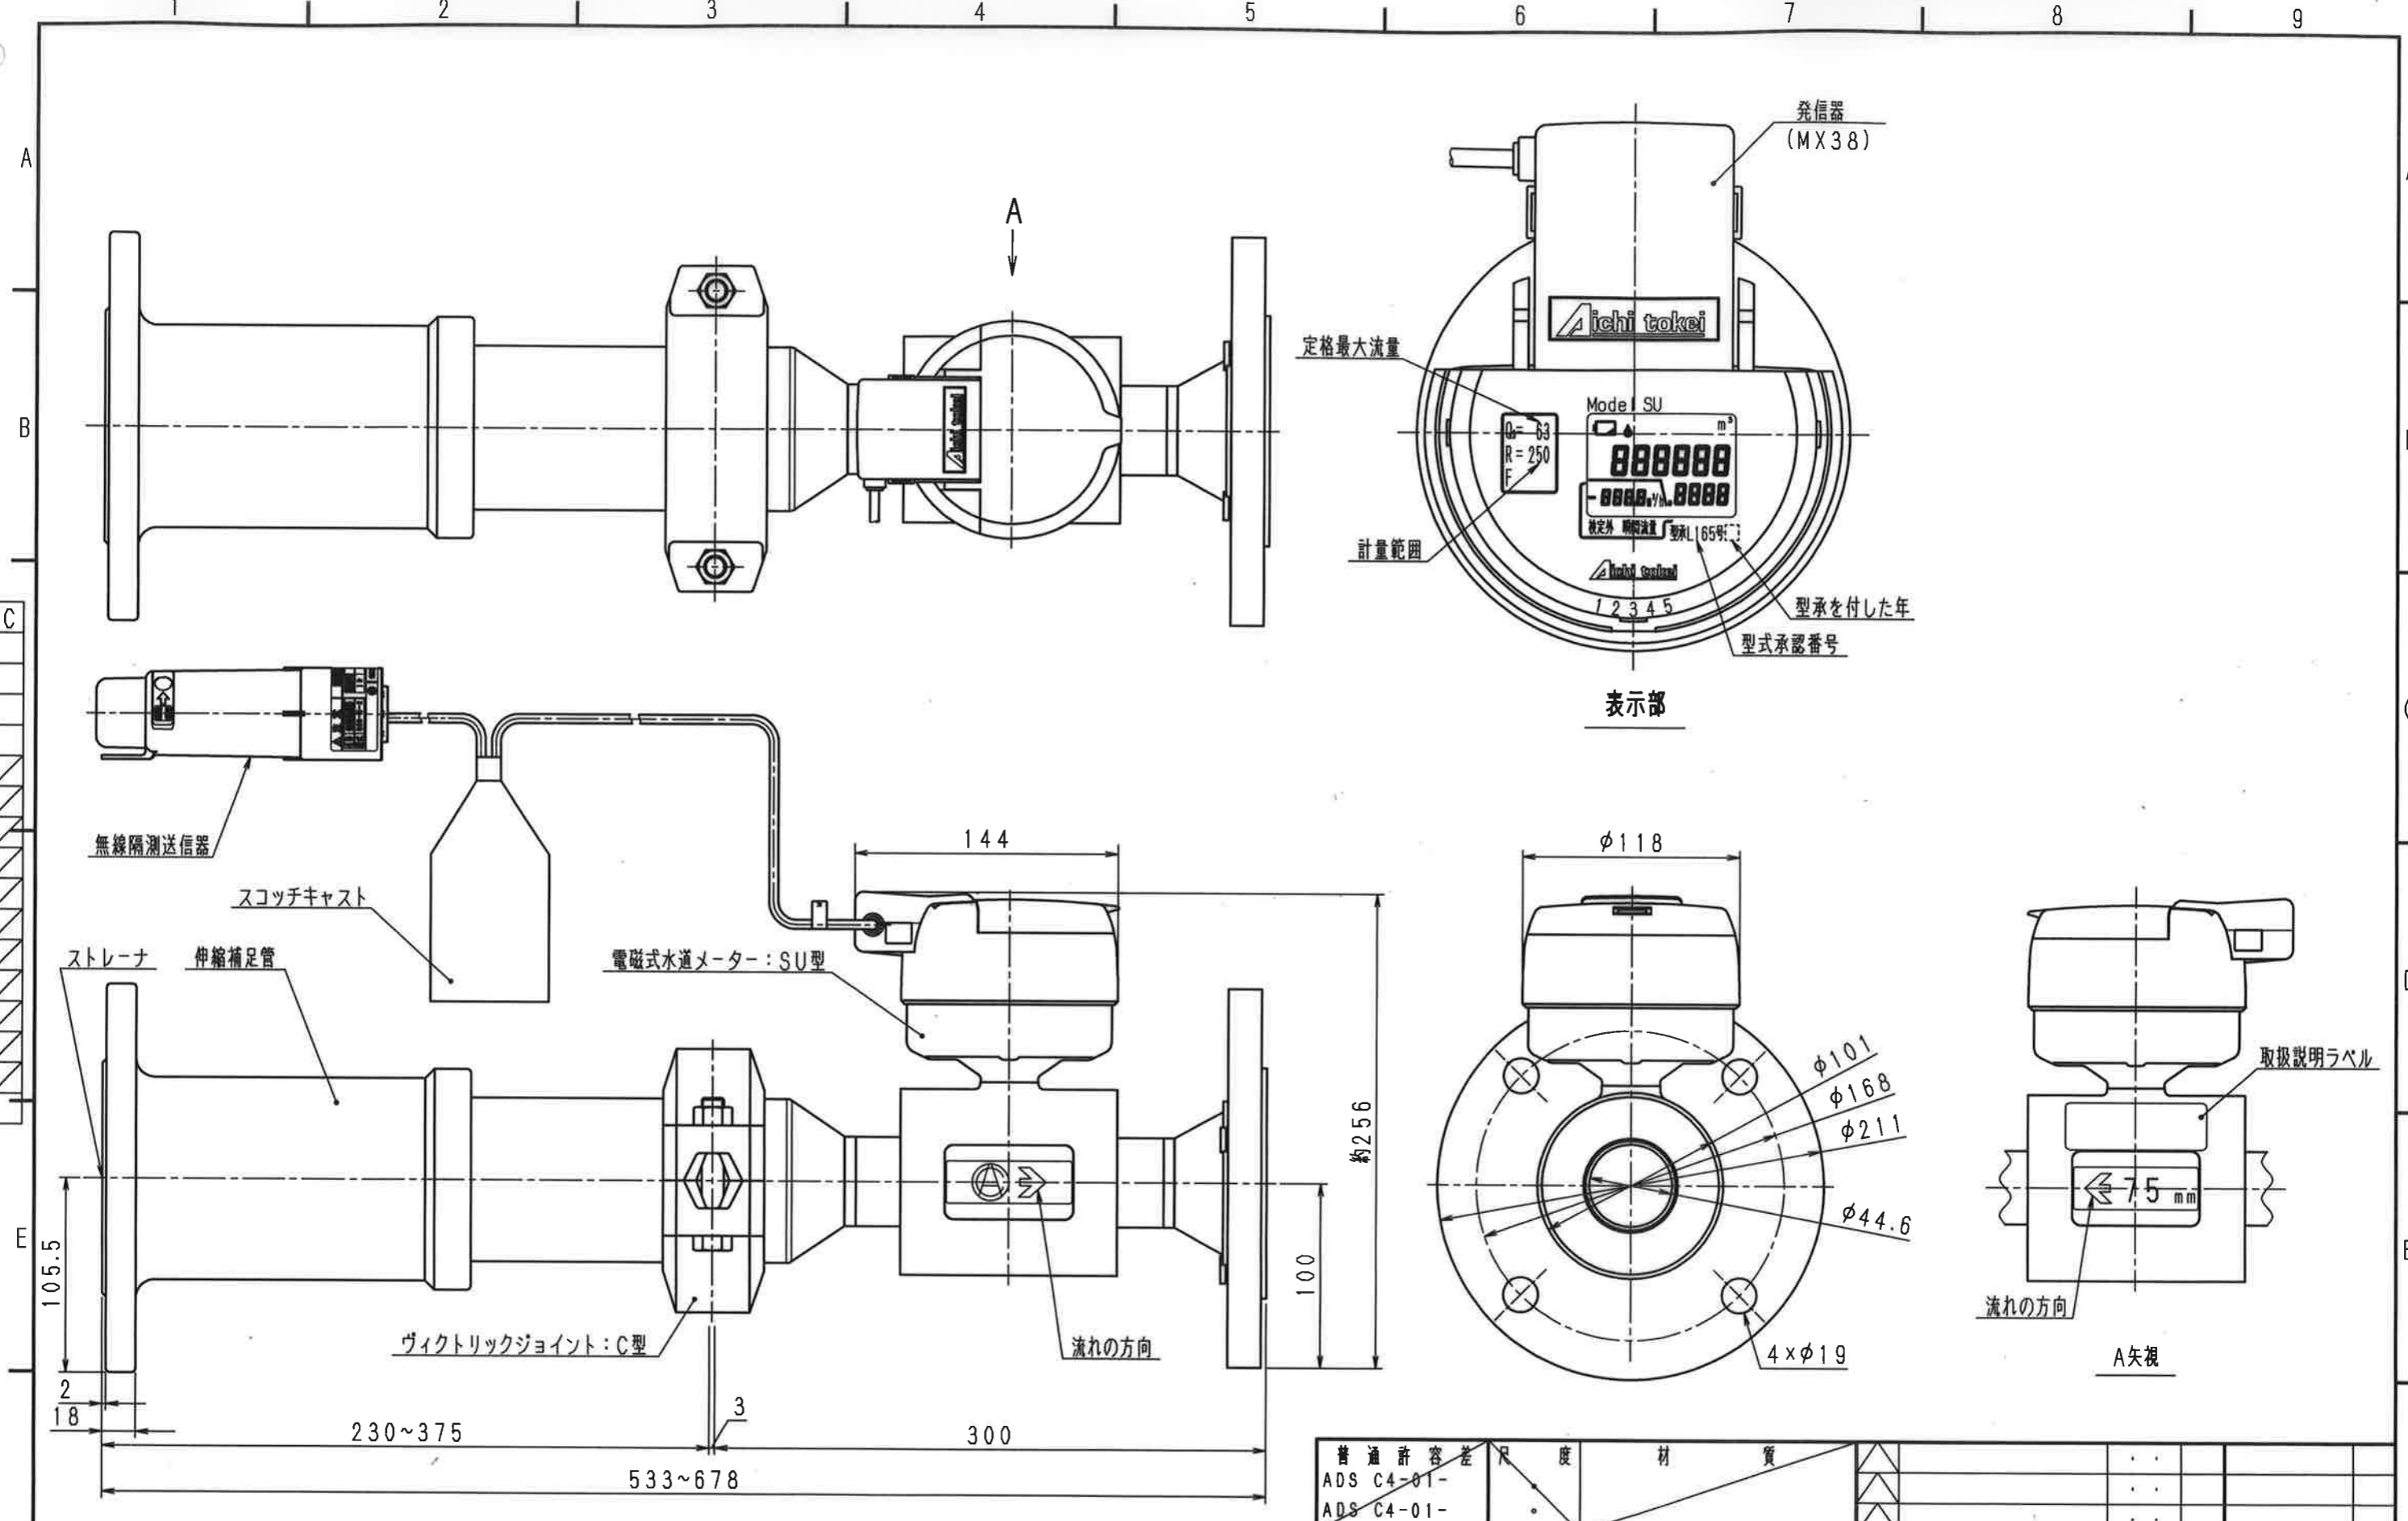

N	D	S	C
1			
2			
3			
4			
5			
6			
7			
8			
9			
10			
11			
12			
13			
14			
15			
S			

メーター仕様		フランジ規格：上水規格	
メーター名称	発信器型式		
8ビット電文出力発信器付 無線隔測送信器付 電磁式水道メーター	MX38		

普通許容差	尺	度	材	質					
ADS C4-01-									
ADS C4-01-									
投影法	如 理								
承 認	照 査	製 図	年 月 日	名 称	番 号	訂 正 理 由	年 月 日	署 名	型 式
竹内	水野	森田	2021.04.16	外 観 図					SU75-KV
21.4.22	21.4.21	21.4.20							