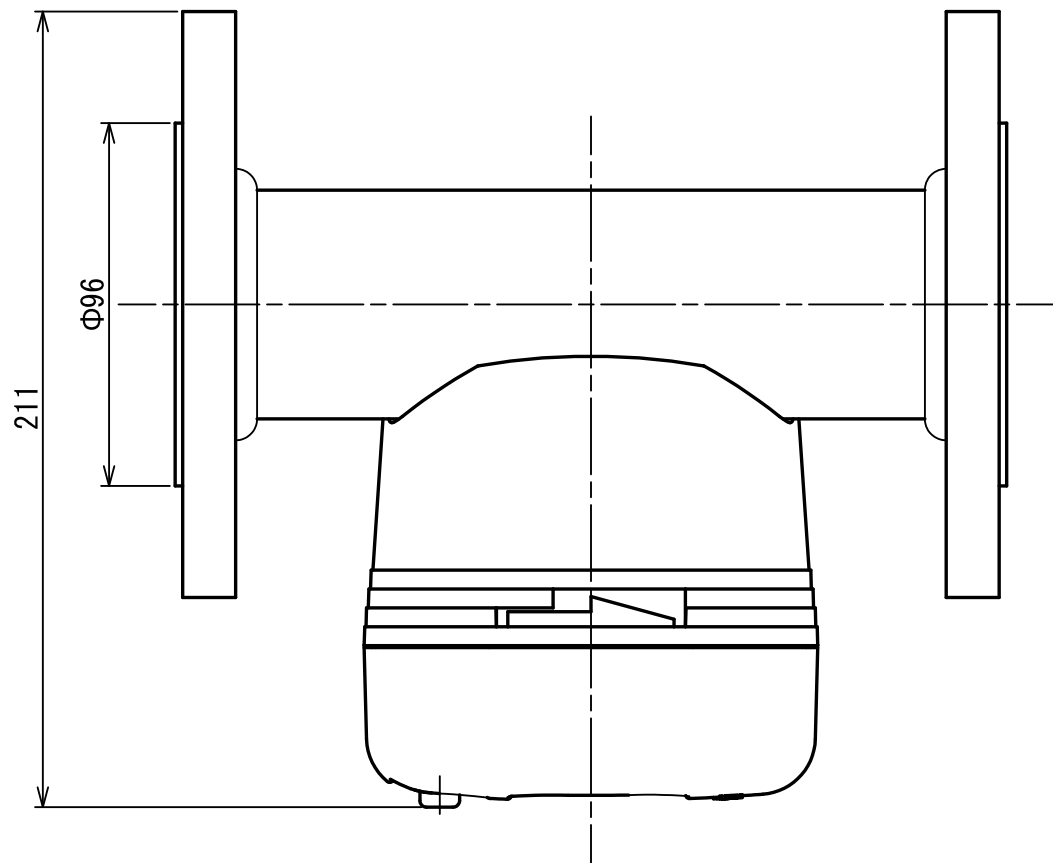

1 2 3 4 5 6 7 8 9

A

B

C

D

A

B

C

D

E

No	D1	D2	C
1			
2			
3			
4			
5			
6			
7			
8			
9			
10			
11			
12			
13			
14			
15			
S			

TBZ150-0-D	
型 式 MODEL	個 数 QTY.

尺度 SCALE 1:2	年月日 DATE 2020/08/31	名 称 NAME GAS CONTROL TURBINE METER	図 番 DRAWING NUMBER TBZ150-0-D
-----------------	------------------------	---------------------------------------	----------------------------------