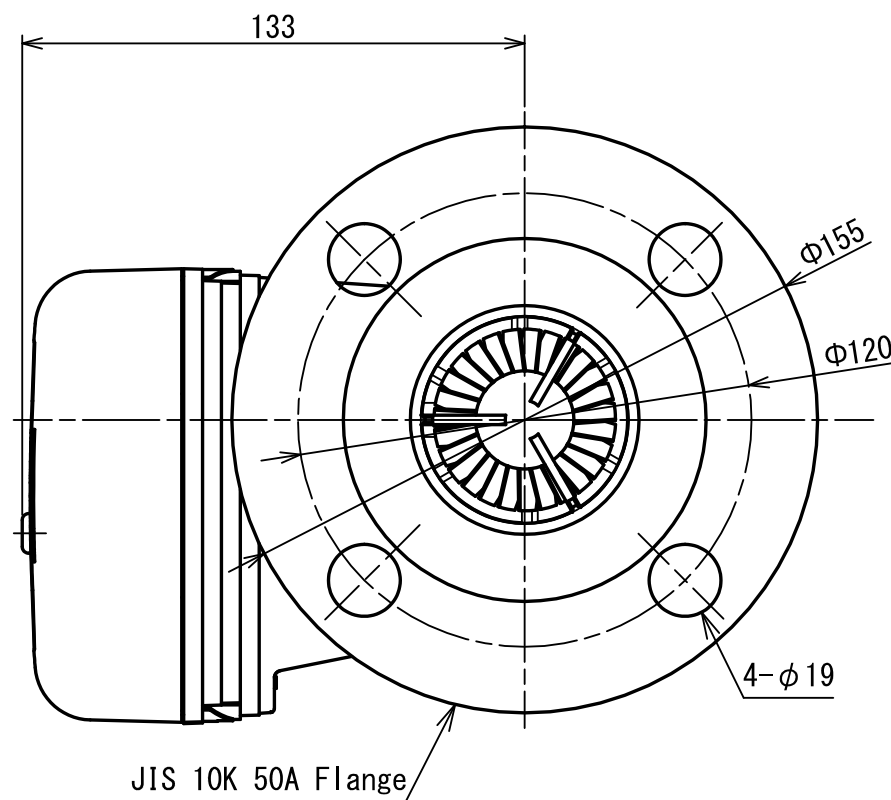

1 2 3 4 5 6 7 8 9

A

B

C

D

A

B

C

D

E

No	D1	D2	C
1			
2			
3			
4			
5			
6			
7			
8			
9			
10			
11			
12			
13			
14			
15			
S			

TBZ150-0-D	
型 式 MODEL	個 数 QTY.

尺度 SCALE 1:2	年月日 DATE 2020/08/31	名 称 NAME GAS CONTROL TURBINE METER	図 番 DRAWING NUMBER TBZ150-0-D
-----------------	------------------------	---------------------------------------	----------------------------------