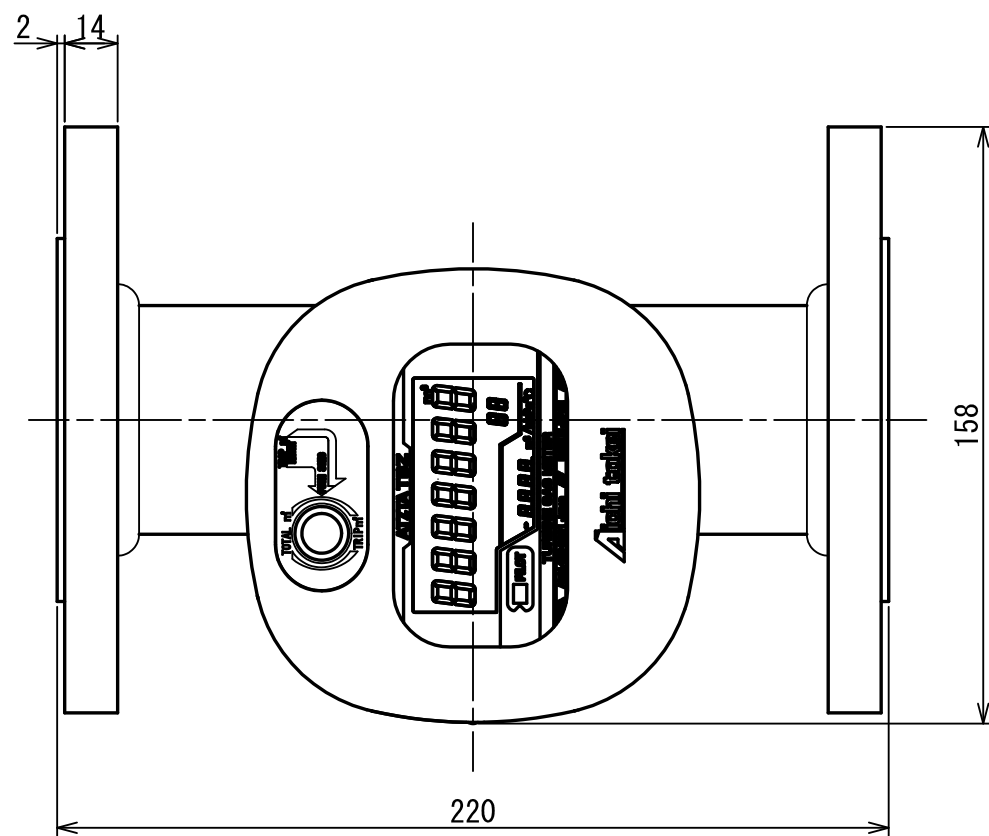

D

E

No	D1	D2	C
1			
2			
3			
4			
5			
6			
7			
8			
9			
10			
11			
12			
13			
14			
15			
S			

TBZ150-0-D	
型 式 MODEL	個 数 QTY.

尺度 SCALE 1:2	年月日 DATE 2020/08/31	名 称 NAME GAS CONTROL TURBINE METER	図 番 DRAWING NUMBER TBZ150-0-D
-----------------	------------------------	---------------------------------------	----------------------------------