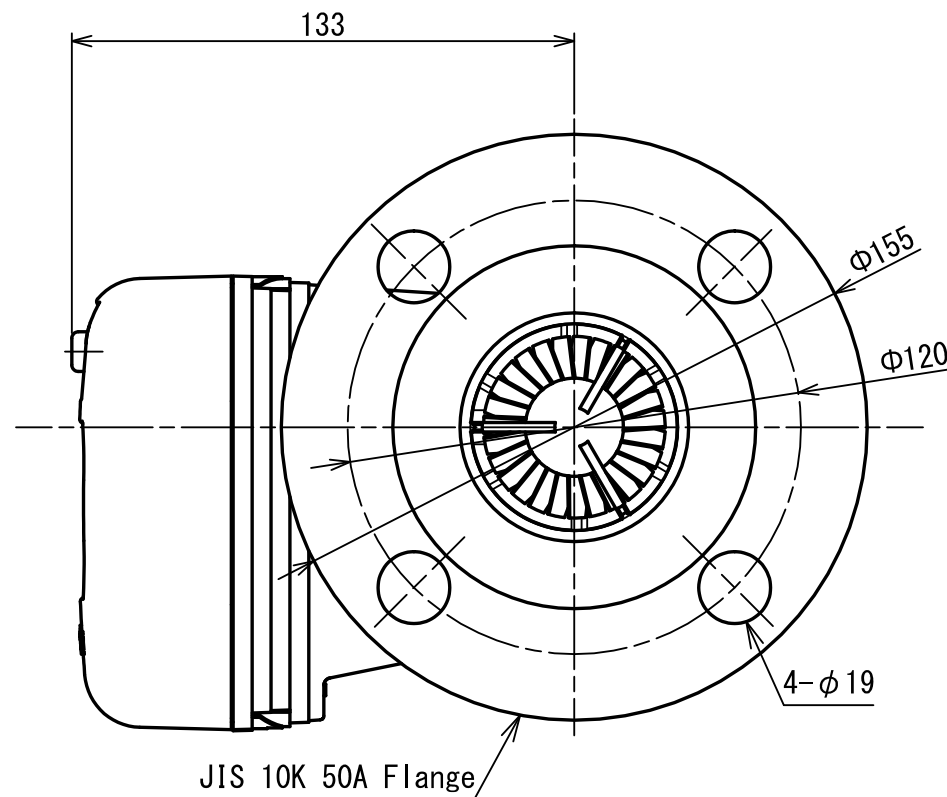

D

E

No	D1	D2	C
1			
2			
3			
4			
5			
6			
7			
8			
9			
10			
11			
12			
13			
14			
15			
S			

TBZ150-0-L	
型 式 MODEL	個 数 QTY.

尺度 SCALE 1:2	年月日 DATE 2020/08/31	名 称 NAME GAS CONTROL TURBINE METER	図 番 DRAWING NUMBER TBZ150-0-L
-----------------	------------------------	---------------------------------------	----------------------------------