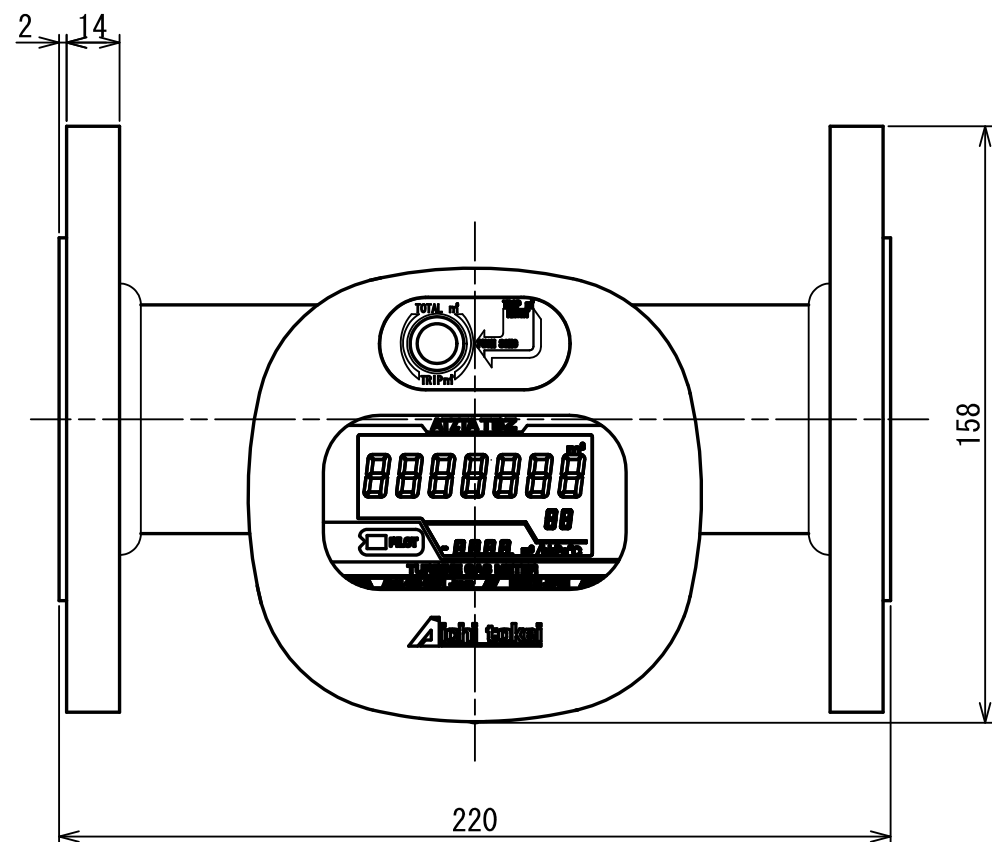

D

E

No	D1	D2	C
1			
2			
3			
4			
5			
6			
7			
8			
9			
10			
11			
12			
13			
14			
15			
S			

TBZ150-0-L	
型 式 MODEL	個 数 QTY.

尺度 SCALE 1:2	年月日 DATE 2020/08/31	名 称 NAME GAS CONTROL TURBINE METER	図 番 DRAWING NUMBER TBZ150-0-L
-----------------	------------------------	---------------------------------------	----------------------------------

1 2 3 4 5 6