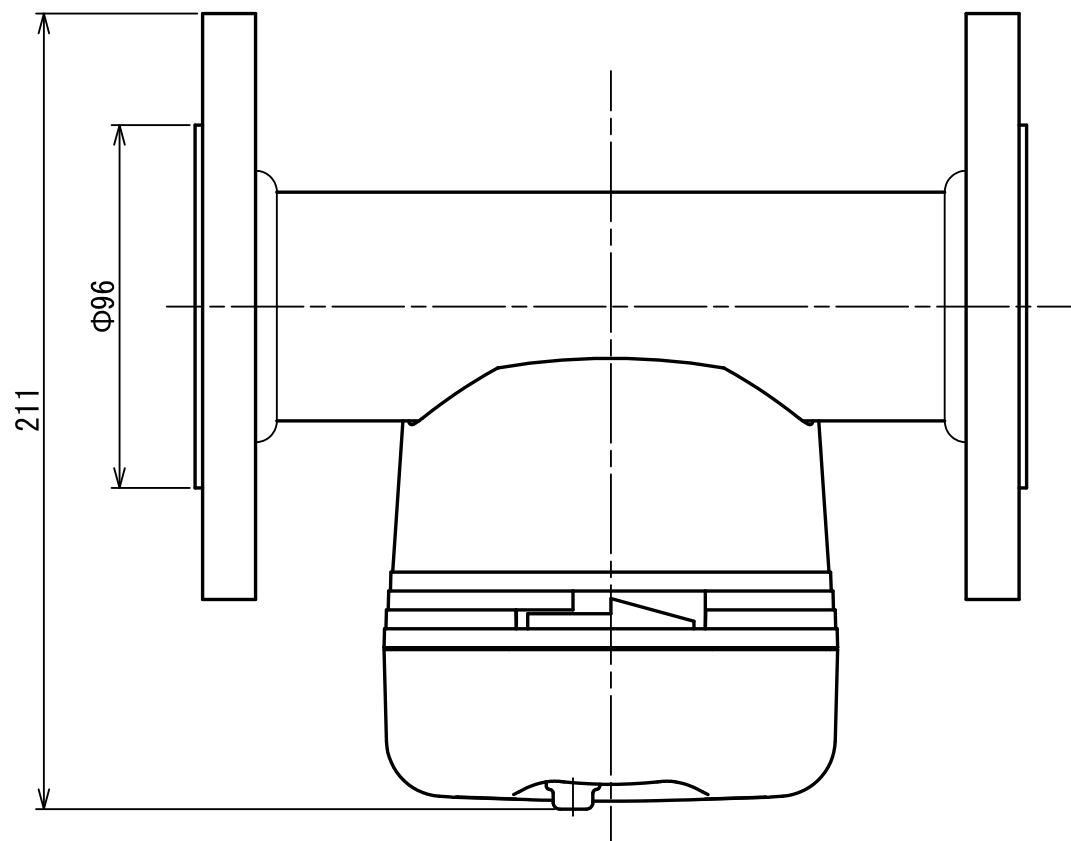

1 2 3 4 5 6 7 8 9

A

B

C

D

A

B

C

D

E

No	D1	D2	C
1			
2			
3			
4			
5			
6			
7			
8			
9			
10			
11			
12			
13			
14			
15			
S			

TBZ150-0-L	
型 式 MODEL	個 数 QTY.

尺度 SCALE 1:2	年月日 DATE 2020/08/31	名 称 NAME GAS CONTROL TURBINE METER	図 番 DRAWING NUMBER TBZ150-0-L
-----------------	------------------------	---------------------------------------	----------------------------------

1 2 3 4 5 6