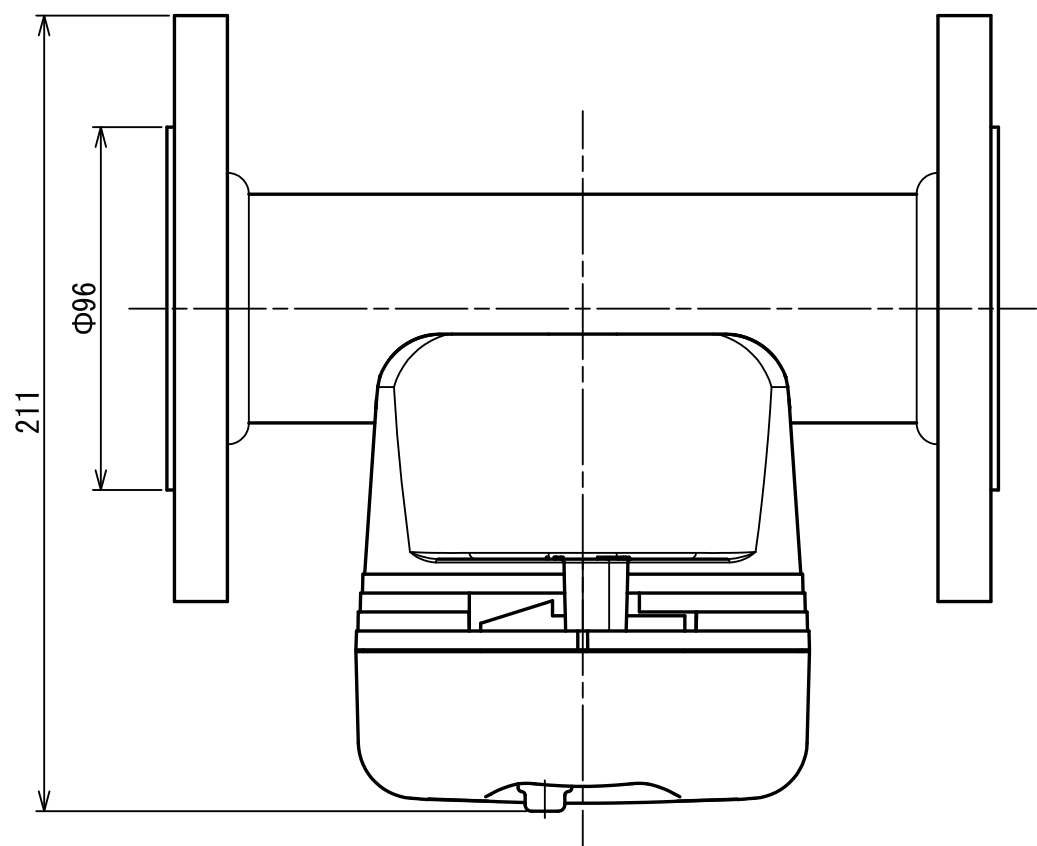

D

E

No	D1	D2	C
1			
2			
3			
4			
5			
6			
7			
8			
9			
10			
11			
12			
13			
14			
15			
S			

TBZ150-0-R	
型 式 MODEL	個 数 QTY.

尺度 SCALE 1:2	年月日 DATE 2020/08/31	名 称 NAME GAS CONTROL TURBINE METER	図 番 DRAWING NUMBER TBZ150-0-R
-----------------	------------------------	---------------------------------------	----------------------------------