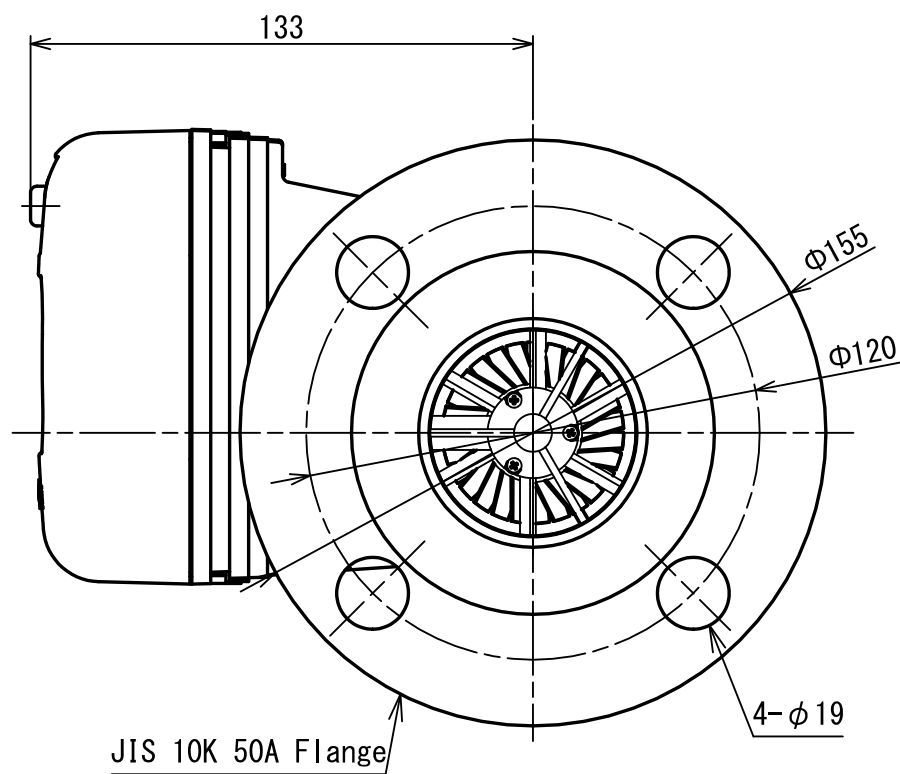

D

E

No	D1	D2	C
1			
2			
3			
4			
5			
6			
7			
8			
9			
10			
11			
12			
13			
14			
15			
S			

TBZ150-0-R	
型 式 MODEL	個 数 QTY.

尺度 SCALE 1:2	年月日 DATE 2020/08/31	名 称 NAME GAS CONTROL TURBINE METER	図 番 DRAWING NUMBER TBZ150-0-R
-----------------	------------------------	---------------------------------------	----------------------------------