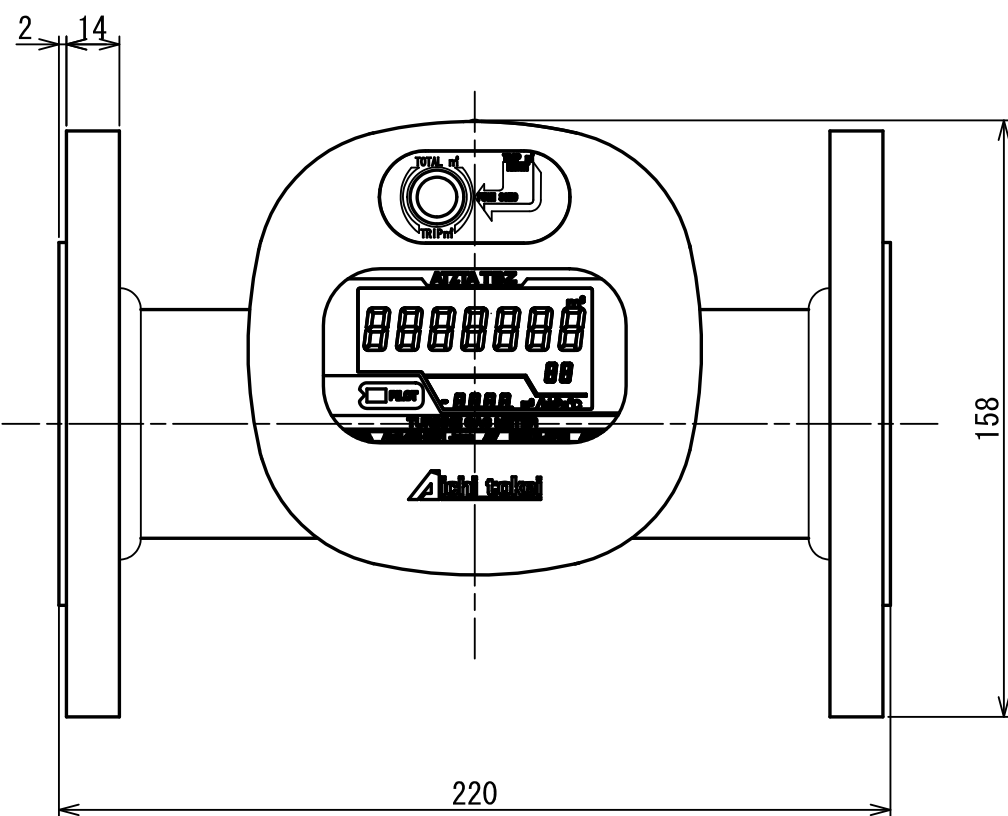

D

E

No	D1	D2	C
1			
2			
3			
4			
5			
6			
7			
8			
9			
10			
11			
12			
13			
14			
15			
S			

TBZ150-0-R	
型 式 MODEL	個 数 QTY.

尺度 SCALE 1:2	年月日 DATE 2020/08/31	名 称 NAME GAS CONTROL TURBINE METER	図 番 DRAWING NUMBER TBZ150-0-R
-----------------	------------------------	---------------------------------------	----------------------------------