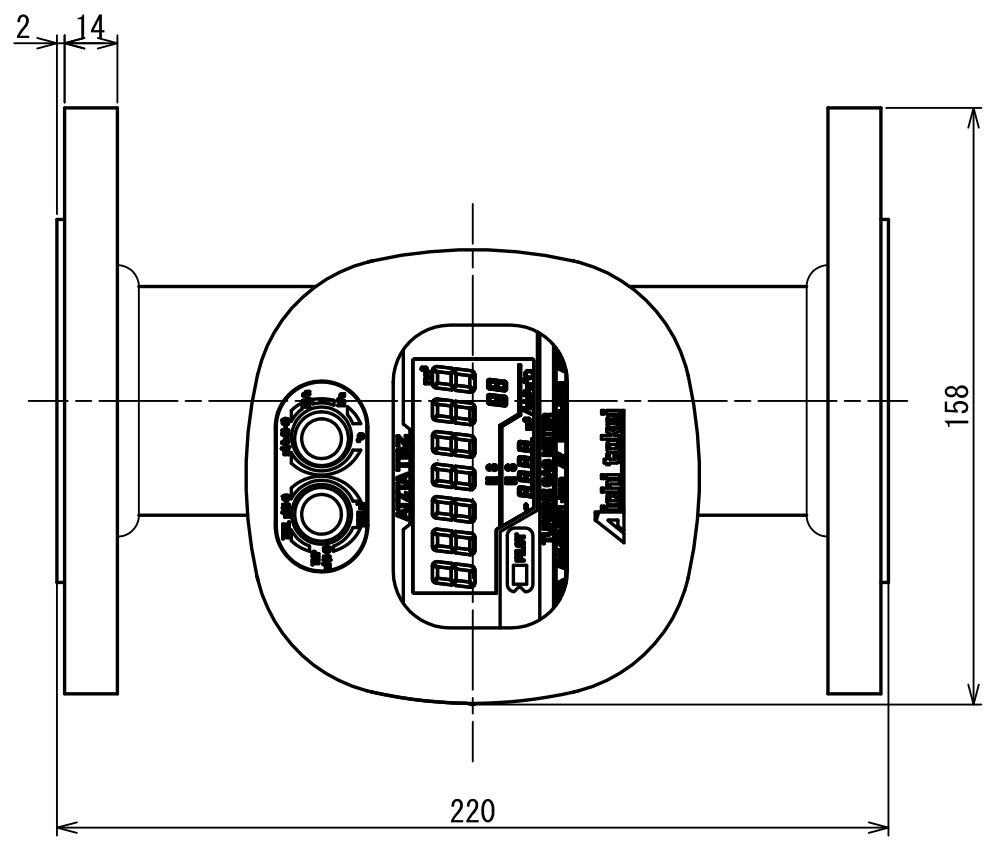

1 2 3 4 5 6 7 8 9

A

B

C

D

A

B

C

D

E

No	D1	D2	C
1			
2			
3			
4			
5			
6			
7			
8			
9			
10			
11			
12			
13			
14			
15			
S			

TBZ150-9.9P-S-D		
TBZ150-9.9-S-D		
TBZ150-9.9-N-D		
TBZ150-3.5P-S-D		
TBZ150-3.5-S-D		
TBZ150-3.5-N-D		
型 MODEL	式	個数 QTY.

尺度 SCALE	年月日 DATE	名称 NAME	図番 DRAWING NUMBER
1:2	2020/08/31	GAS CONTROL TURBINE METER	TBZ150-3.5/9.9-D

Aichi tokei denki co., ltd.

1 2 3 4 5 6