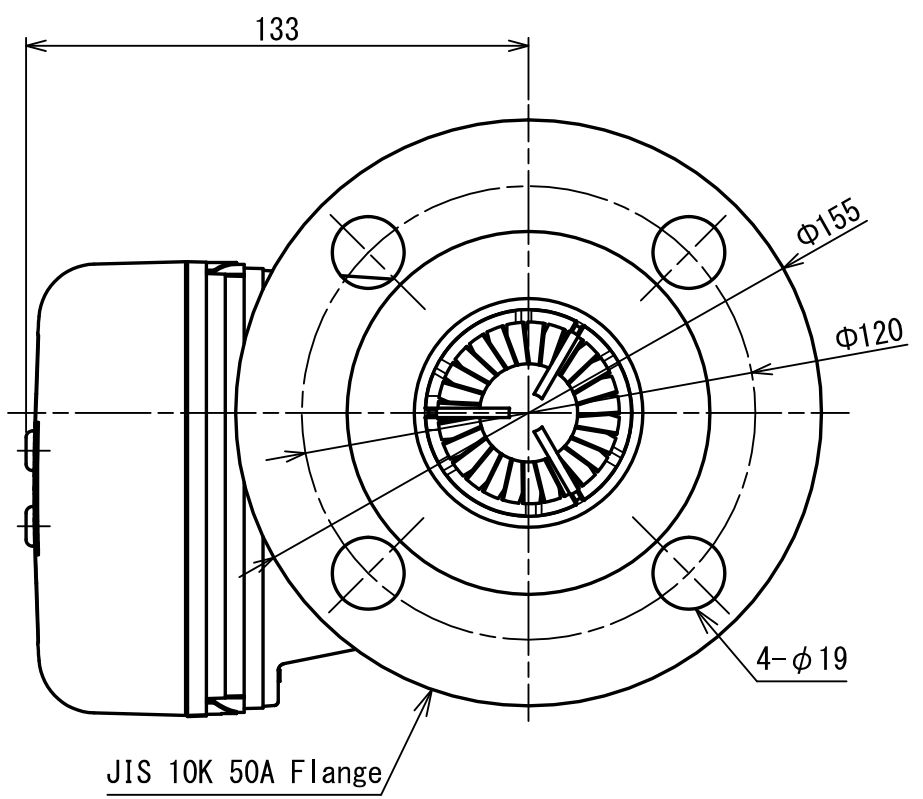

D

E

No	D1	D2	C
1			
2			
3			
4			
5			
6			
7			
8			
9			
10			
11			
12			
13			
14			
15			
S			

TBZ150-9.9P-S-D		
TBZ150-9.9-S-D		
TBZ150-9.9-N-D		
TBZ150-3.5P-S-D		
TBZ150-3.5-S-D		
TBZ150-3.5-N-D		
型 MODEL	式	個数 QTY.

尺度 SCALE	年月日 DATE	名称 NAME	図番 DRAWING NUMBER
1:2	2020/08/31	GAS CONTROL TURBINE METER	TBZ150-3.5/9.9-D

Aichi tokei denki co., ltd.

1 2 3 4 5 6