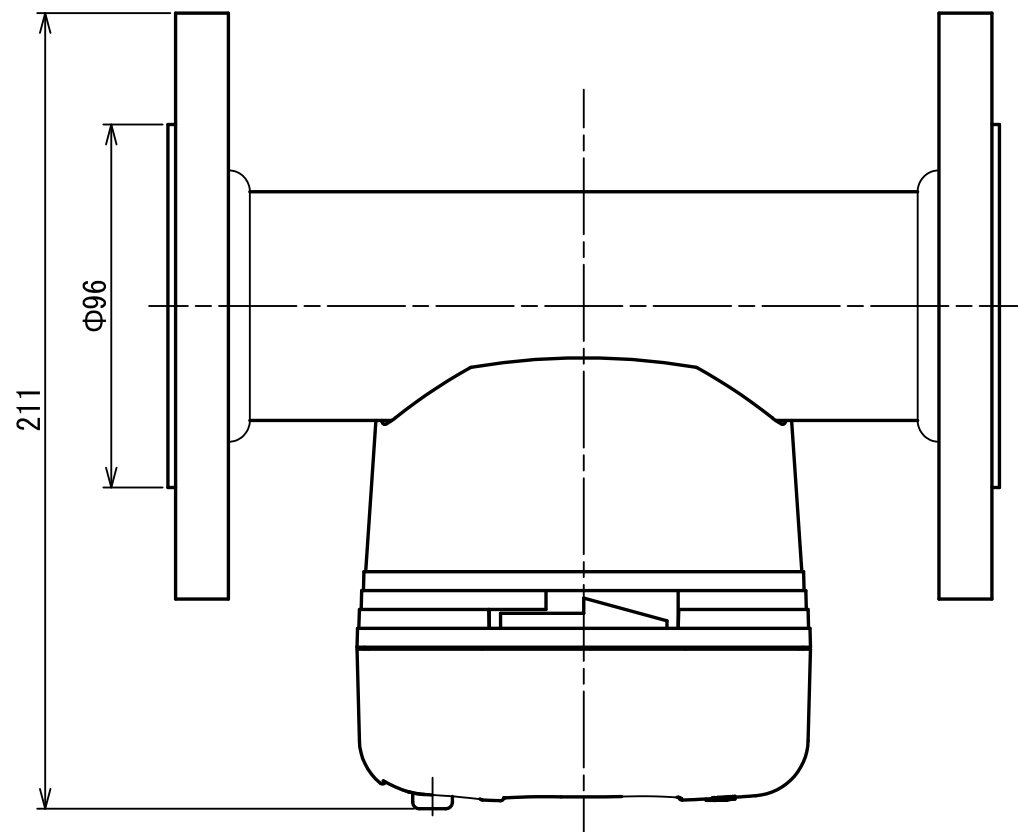

1 2 3 4 5 6 7 8 9

A

B

C

D

A

B

C

D

E

No	D1	D2	C
1			
2			
3			
4			
5			
6			
7			
8			
9			
10			
11			
12			
13			
14			
15			
S			

TBZ150-9.9P-S-D		
TBZ150-9.9-S-D		
TBZ150-9.9-N-D		
TBZ150-3.5P-S-D		
TBZ150-3.5-S-D		
TBZ150-3.5-N-D		
型 MODEL	式	個数 QTY.

尺度 SCALE	年月日 DATE	名称 NAME	図番 DRAWING NUMBER
1:2	2020/08/31	GAS CONTROL TURBINE METER	TBZ150-3.5/9.9-D

Aichi tokei denki co., ltd.

1 2 3 4 5 6