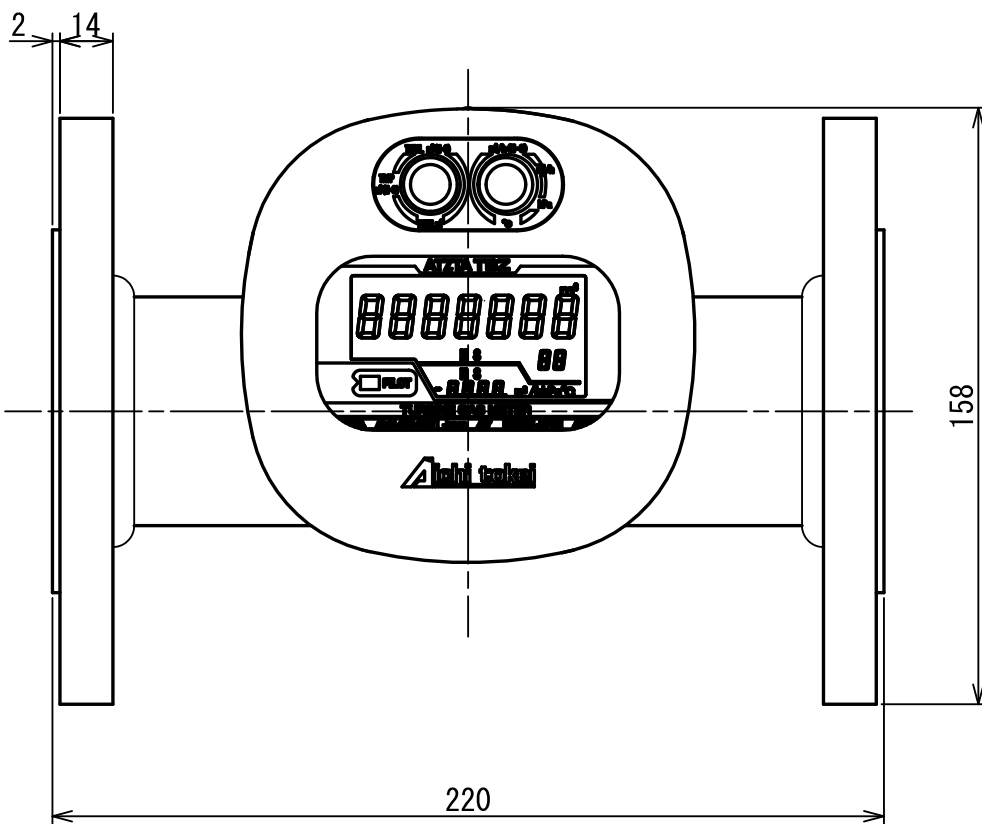

D

E

No	D1	D2	C
1			
2			
3			
4			
5			
6			
7			
8			
9			
10			
11			
12			
13			
14			
15			
S			

TBZ150-9.9P-S-R	
TBZ150-9.9-S-R	
TBZ150-9.9-N-R	
TBZ150-3.5P-S-R	
TBZ150-3.5-S-R	
TBZ150-3.5-N-R	
型 式 MODEL	個 数 QTY.

尺度 SCALE	年月日 DATE	名 称 NAME	図 番 DRAWING NUMBER
1:2	2020/08/31	GAS CONTROL TURBINE METER	TBZ150-3.5/9.9-R

Aichi tokei denki co., ltd.

1 2 3 4 5 6