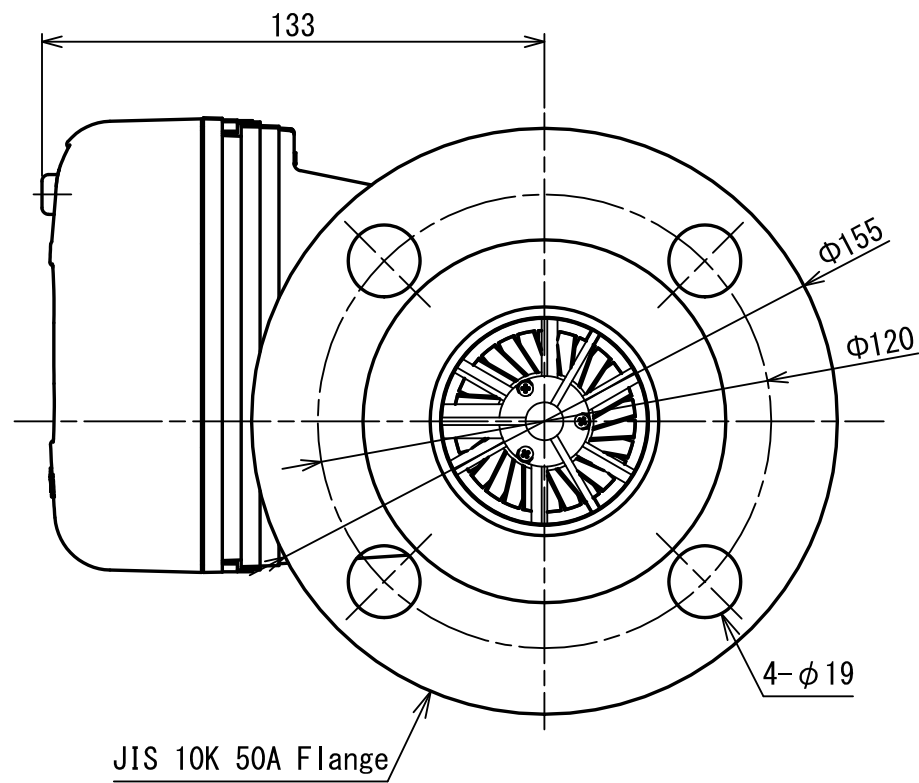

D

E

No	D1	D2	C
1			
2			
3			
4			
5			
6			
7			
8			
9			
10			
11			
12			
13			
14			
15			
S			

TBZ150-9.9P-S-R	
TBZ150-9.9-S-R	
TBZ150-9.9-N-R	
TBZ150-3.5P-S-R	
TBZ150-3.5-S-R	
TBZ150-3.5-N-R	
型 式 MODEL	個 数 QTY.

尺度 SCALE	年月日 DATE	名 称 NAME	図 番 DRAWING NUMBER
1:2	2020/08/31	GAS CONTROL TURBINE METER	TBZ150-3.5/9.9-R

Aichi tokei denki co., ltd.

1 2 3 4 5 6