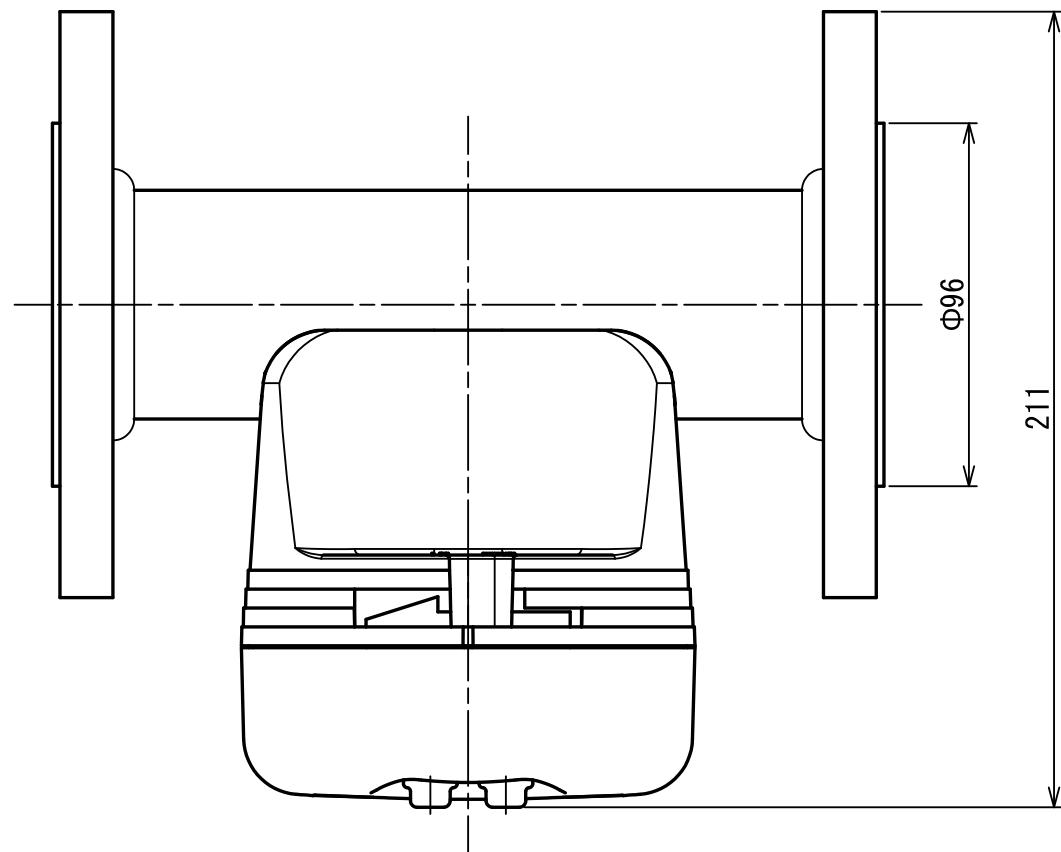

D

E

No	D1	D2	C
1			
2			
3			
4			
5			
6			
7			
8			
9			
10			
11			
12			
13			
14			
15			
S			

TBZ150-9.9P-S-R	
TBZ150-9.9-S-R	
TBZ150-9.9-N-R	
TBZ150-3.5P-S-R	
TBZ150-3.5-S-R	
TBZ150-3.5-N-R	
型 式 MODEL	個 数 QTY.

尺度 SCALE	年月日 DATE	名 称 NAME	図 番 DRAWING NUMBER
1:2	2020/08/31	GAS CONTROL TURBINE METER	TBZ150-3.5/9.9-R

Aichi tokei denki co., ltd.

1 2 3 4 5 6