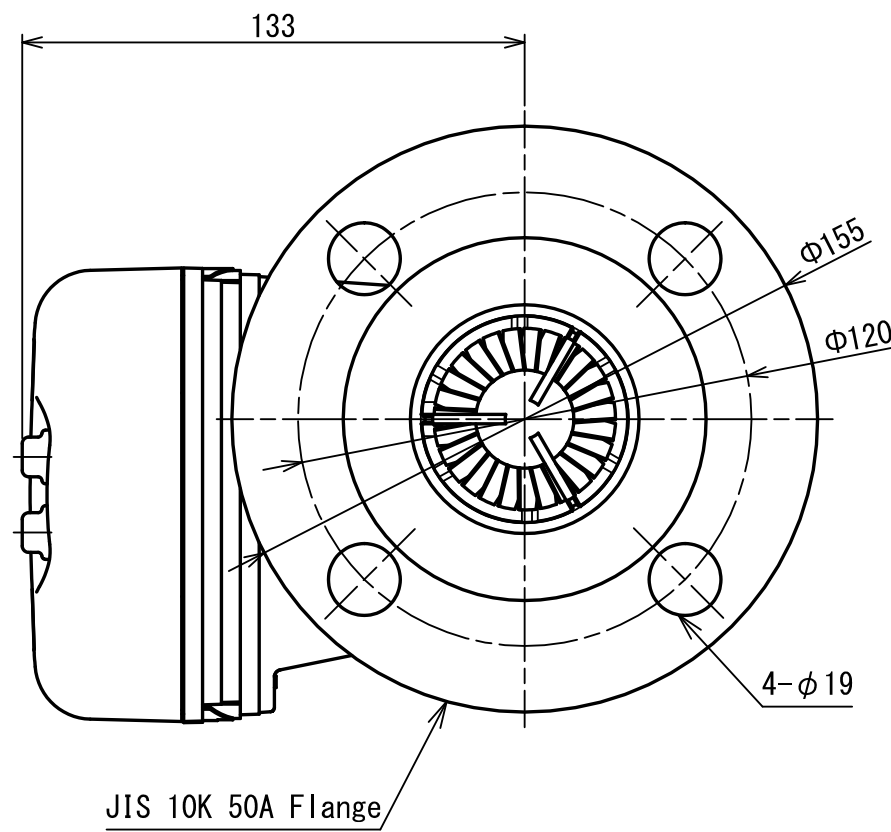

D

E

No	D1	D2	C
1			
2			
3			
4			
5			
6			
7			
8			
9			
10			
11			
12			
13			
14			
15			
S			

TBZ150-9.9P-S-U	
TBZ150-9.9-S-U	
TBZ150-9.9-N-U	
TBZ150-3.5P-S-U	
TBZ150-3.5-S-U	
TBZ150-3.5-N-U	
型 式 MODEL	個 数 QTY.

尺度 SCALE 1:2	年月日 DATE 2020/08/31	名 称 NAME GAS CONTROL TURBINE METER	図 番 DRAWING NUMBER TBZ150-3.5/9.9-U
-----------------	------------------------	---------------------------------------	--

Aichi tokei denki co., ltd.