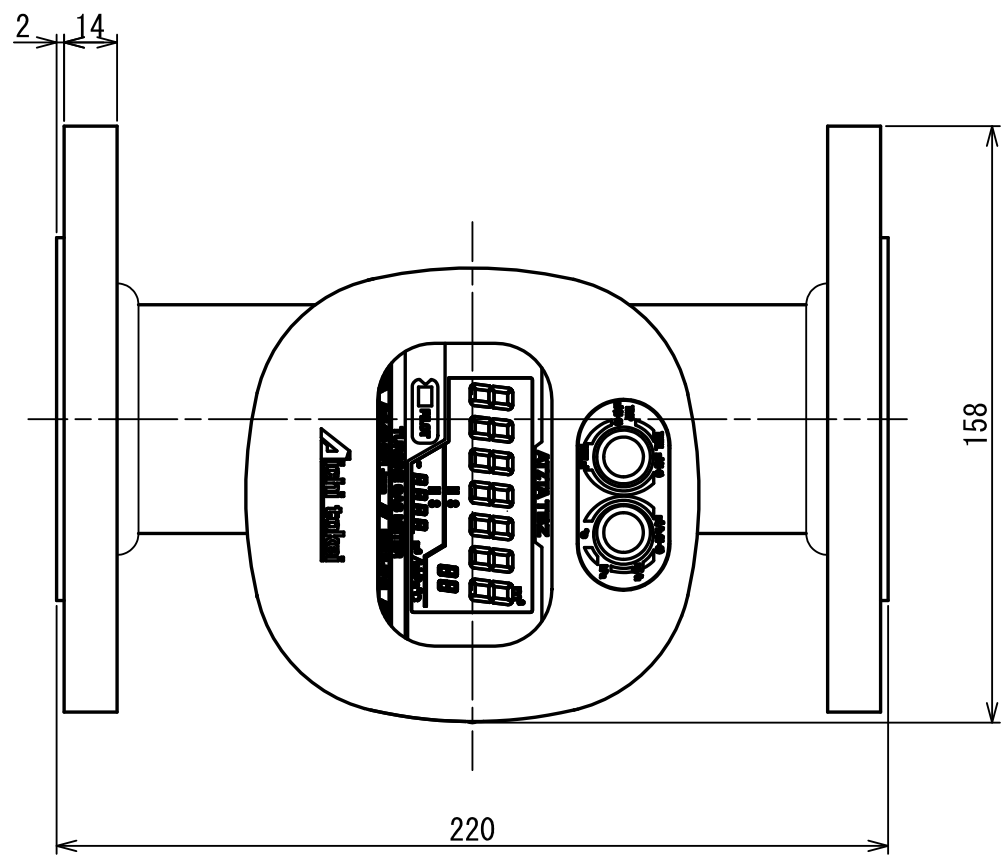

1 2 3 4 5 6 7 8 9

A

B

C

D

A

B

C

D

E

No	D1	D2	C
1			
2			
3			
4			
5			
6			
7			
8			
9			
10			
11			
12			
13			
14			
15			
S			

TBZ150-9.9P-S-U	
TBZ150-9.9-S-U	
TBZ150-9.9-N-U	
TBZ150-3.5P-S-U	
TBZ150-3.5-S-U	
TBZ150-3.5-N-U	
型 式 MODEL	個 数 QTY.

尺度 SCALE 1:2	年月日 DATE 2020/08/31	名 称 NAME GAS CONTROL TURBINE METER	図 番 DRAWING NUMBER TBZ150-3.5/9.9-U
-----------------	------------------------	---------------------------------------	--

Aichi tokei denki co., ltd.

1 2 3 4 5 6