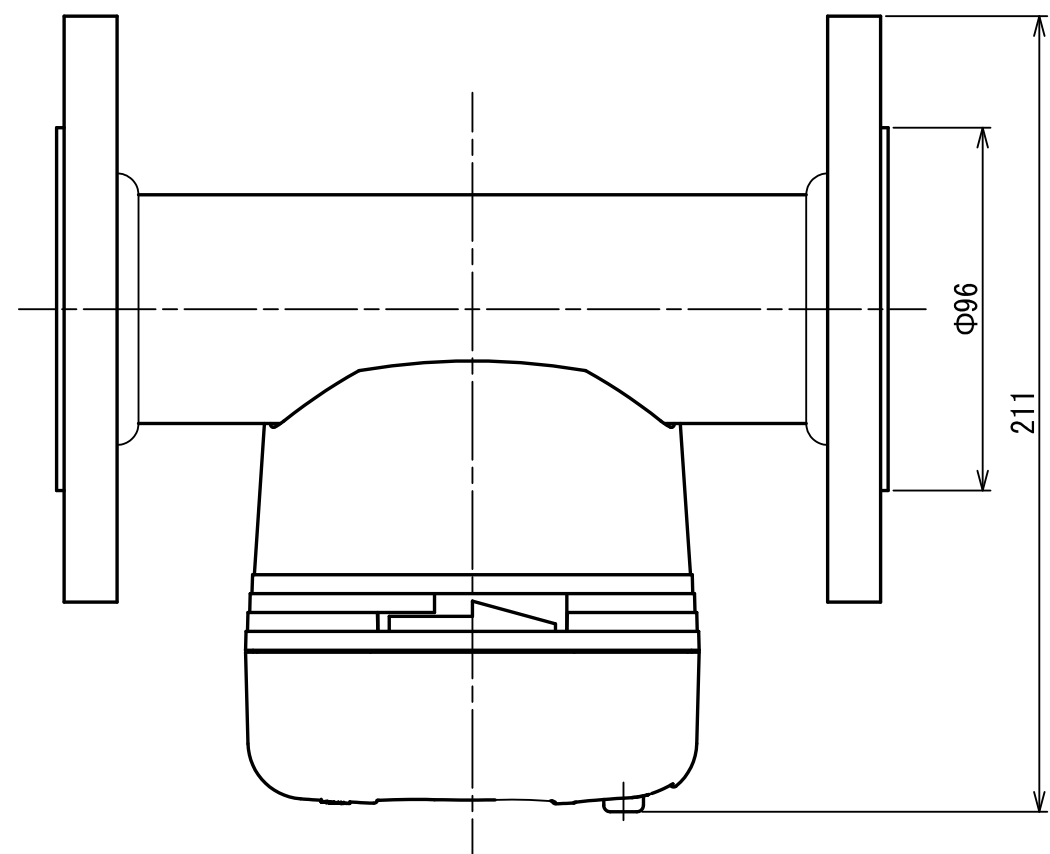

D

E

No	D1	D2	C
1			
2			
3			
4			
5			
6			
7			
8			
9			
10			
11			
12			
13			
14			
15			
S			

TBZ150-9.9P-S-U	
TBZ150-9.9-S-U	
TBZ150-9.9-N-U	
TBZ150-3.5P-S-U	
TBZ150-3.5-S-U	
TBZ150-3.5-N-U	
型 式 MODEL	個 数 QTY.

尺度 SCALE 1:2	年月日 DATE 2020/08/31	名 称 NAME GAS CONTROL TURBINE METER	図 番 DRAWING NUMBER TBZ150-3.5/9.9-U
-----------------	------------------------	---------------------------------------	--

Aichi tokei denki co., ltd.