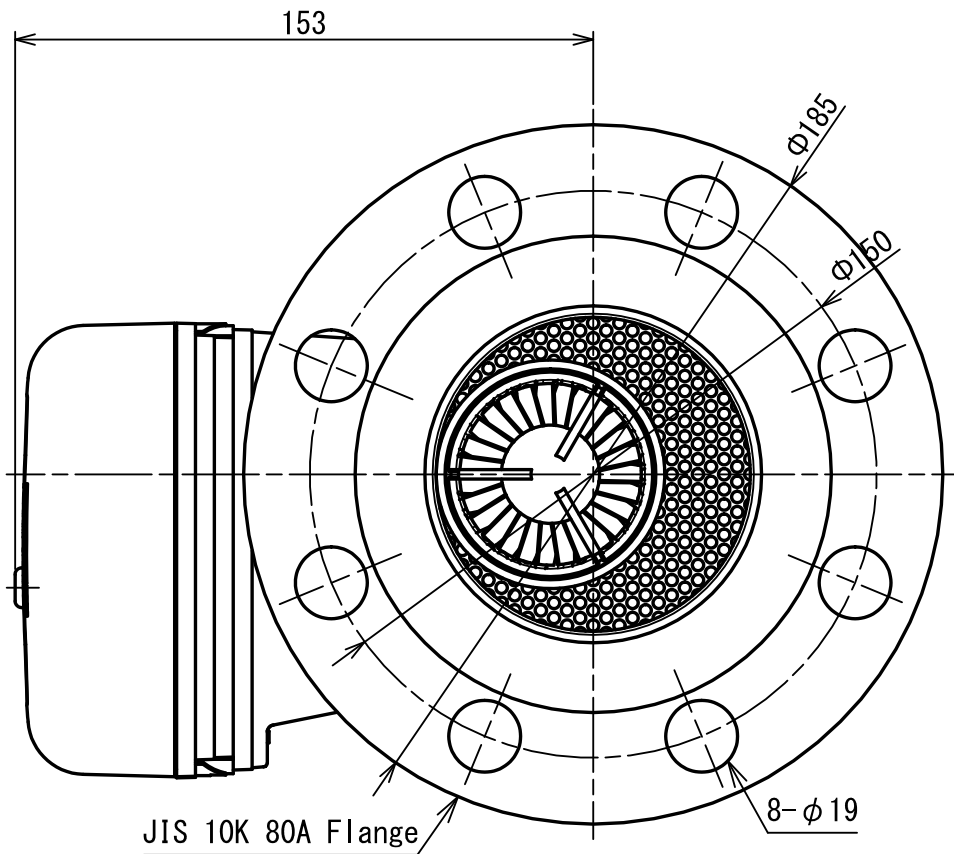

1 2 3 4 5 6 7 8 9

A

B

C

D

A

B

C

D

E

No	D1	D2	C
1			
2			
3			
4			
5			
6			
7			
8			
9			
10			
11			
12			
13			
14			
15			
S			

TBZ300-0-D	
型 式 MODEL	個 数 QTY.

尺度 SCALE 1:2	年月日 DATE 2020/08/31	名 称 NAME GAS CONTROL TURBINE METER	図 番 DRAWING NUMBER TBZ300-0-D
-----------------	------------------------	---------------------------------------	----------------------------------