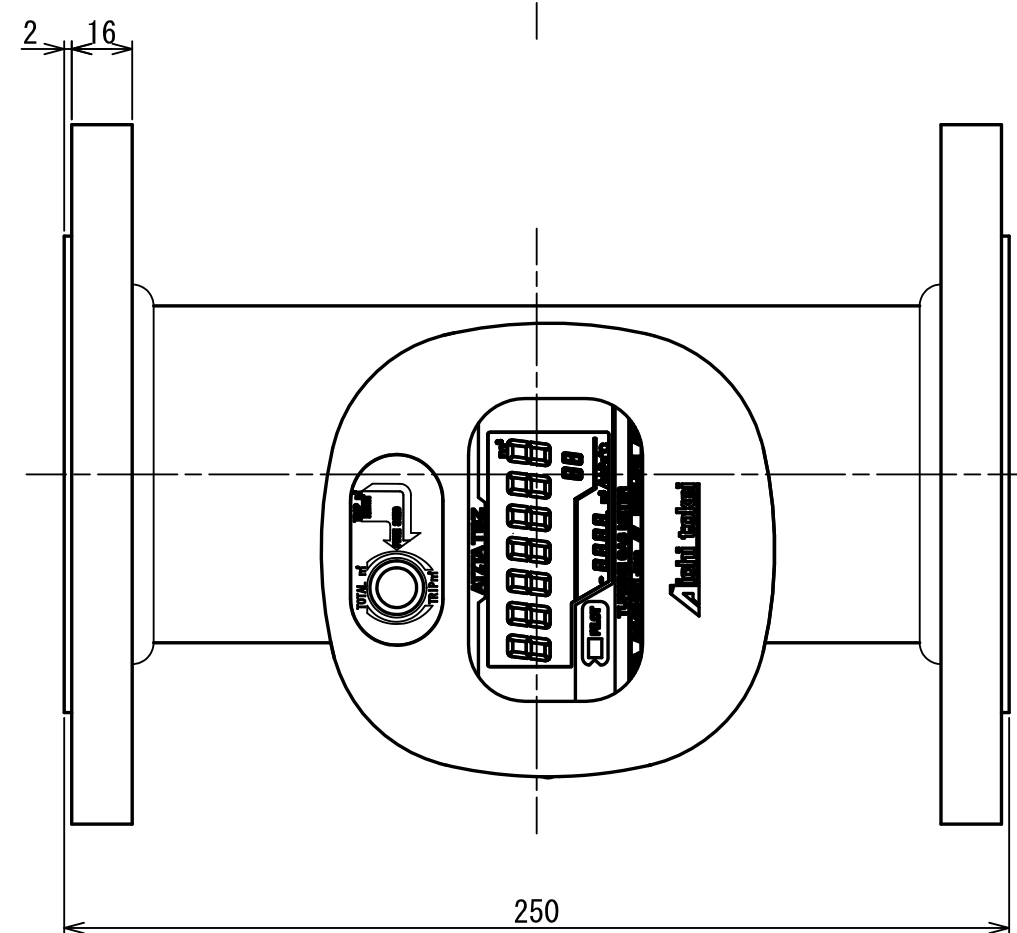

1 2 3 4 5 6 7 8 9

A

B

C

D

A

B

C

D

E

No	D1	D2	C
1			
2			
3			
4			
5			
6			
7			
8			
9			
10			
11			
12			
13			
14			
15			
S			

TBZ300-0-D	
型 式 MODEL	個 数 QTY.

尺度 SCALE 1:2	年月日 DATE 2020/08/31	名 称 NAME GAS CONTROL TURBINE METER	図 番 DRAWING NUMBER TBZ300-0-D
-----------------	------------------------	---------------------------------------	----------------------------------