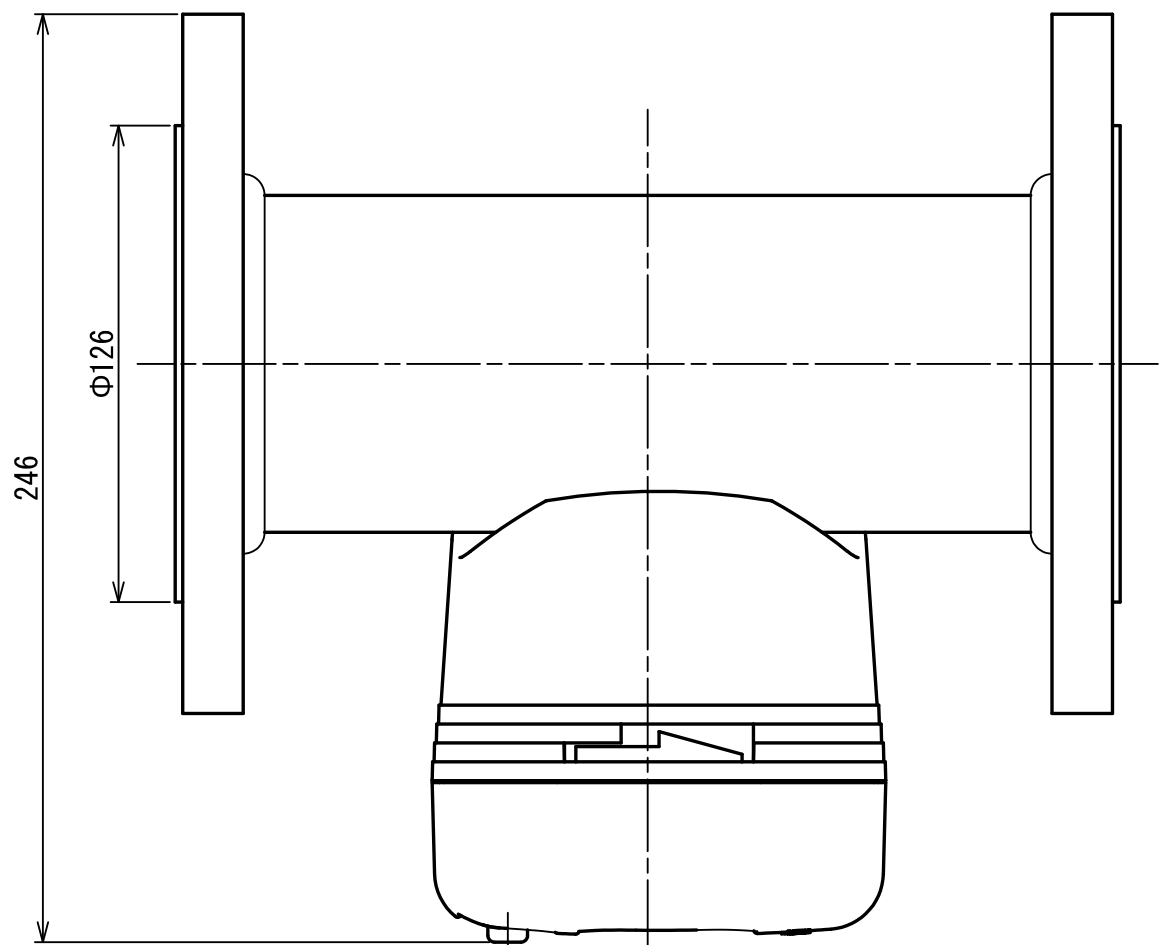

1 2 3 4 5 6 7 8 9

A

B

C

D

A

B

C

D

E

No	D1	D2	C
1			
2			
3			
4			
5			
6			
7			
8			
9			
10			
11			
12			
13			
14			
15			
S			

TBZ300-0-D	
型 式 MODEL	個 数 QTY.

尺度 SCALE 1:2	年月日 DATE 2020/08/31	名 称 NAME GAS CONTROL TURBINE METER	図 番 DRAWING NUMBER TBZ300-0-D
-----------------	------------------------	---------------------------------------	----------------------------------