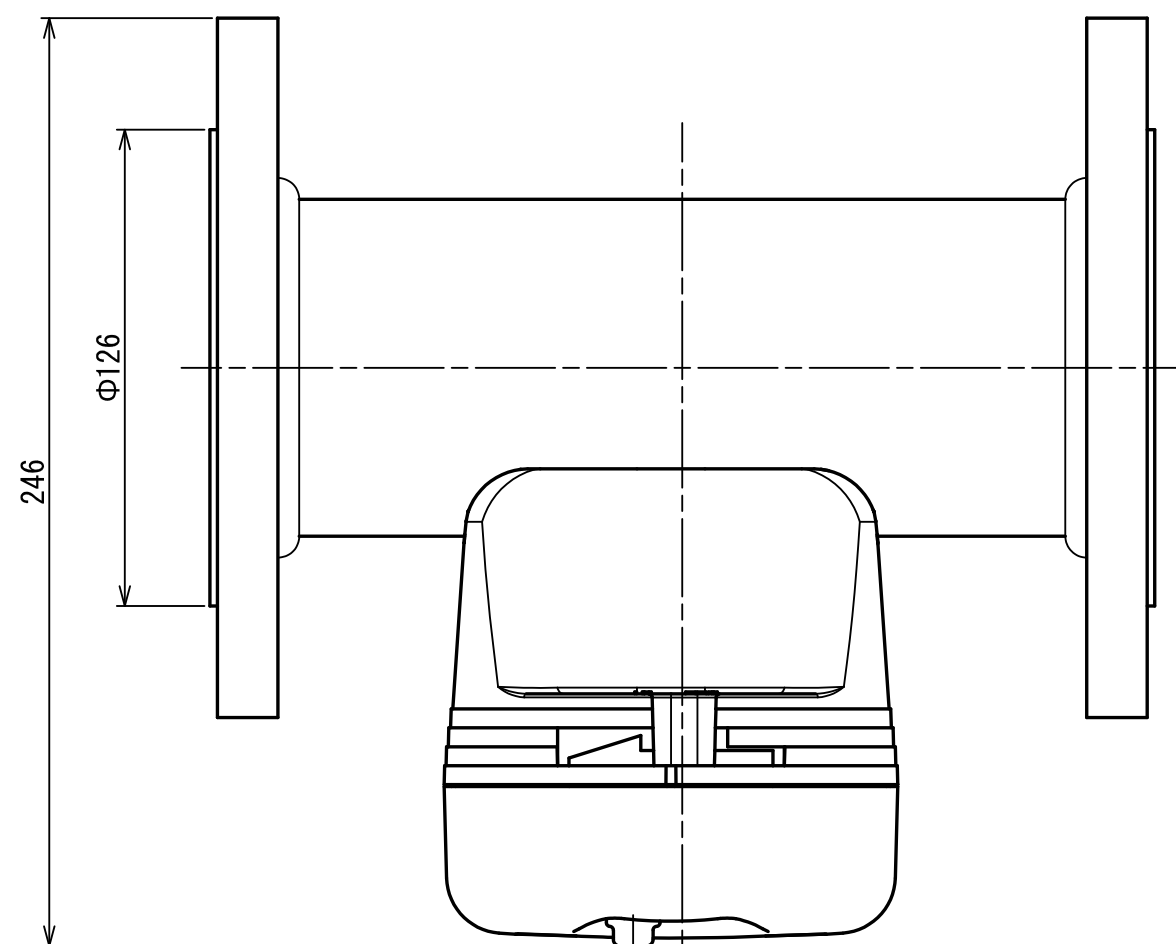

D

E

No	D1	D2	C
1			
2			
3			
4			
5			
6			
7			
8			
9			
10			
11			
12			
13			
14			
15			
S			

TBZ300-0-R	
型 式 MODEL	個 数 QTY.

尺度 SCALE 1:2	年月日 DATE 2020/08/31	名 称 NAME GAS CONTROL TURBINE METER	図 番 DRAWING NUMBER TBZ300-0-R
-----------------	------------------------	---------------------------------------	----------------------------------