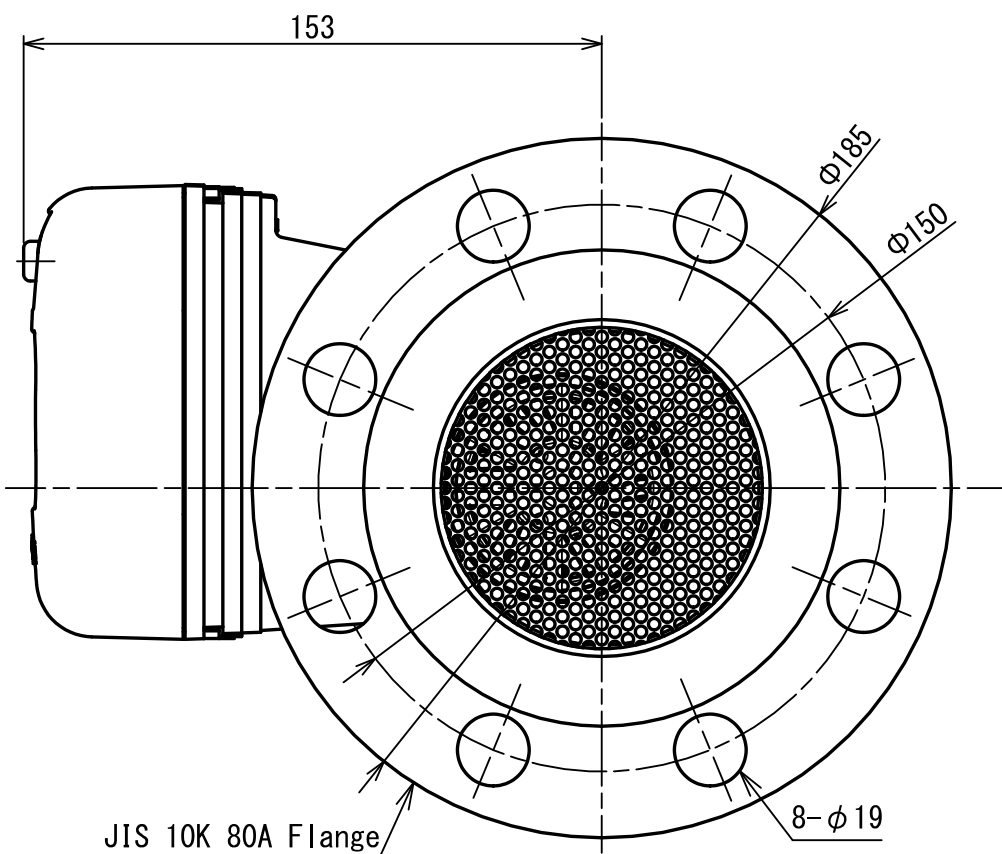

1 2 3 4 5 6 7 8 9

A

B

C

D

A

B

C

D

E

No	D1	D2	C
1			
2			
3			
4			
5			
6			
7			
8			
9			
10			
11			
12			
13			
14			
15			
S			

TBZ300-0-R	
型 式 MODEL	個 数 QTY.

尺度 SCALE 1:2	年月日 DATE 2020/08/31	名 称 NAME GAS CONTROL TURBINE METER	図 番 DRAWING NUMBER TBZ300-0-R
-----------------	------------------------	---------------------------------------	----------------------------------