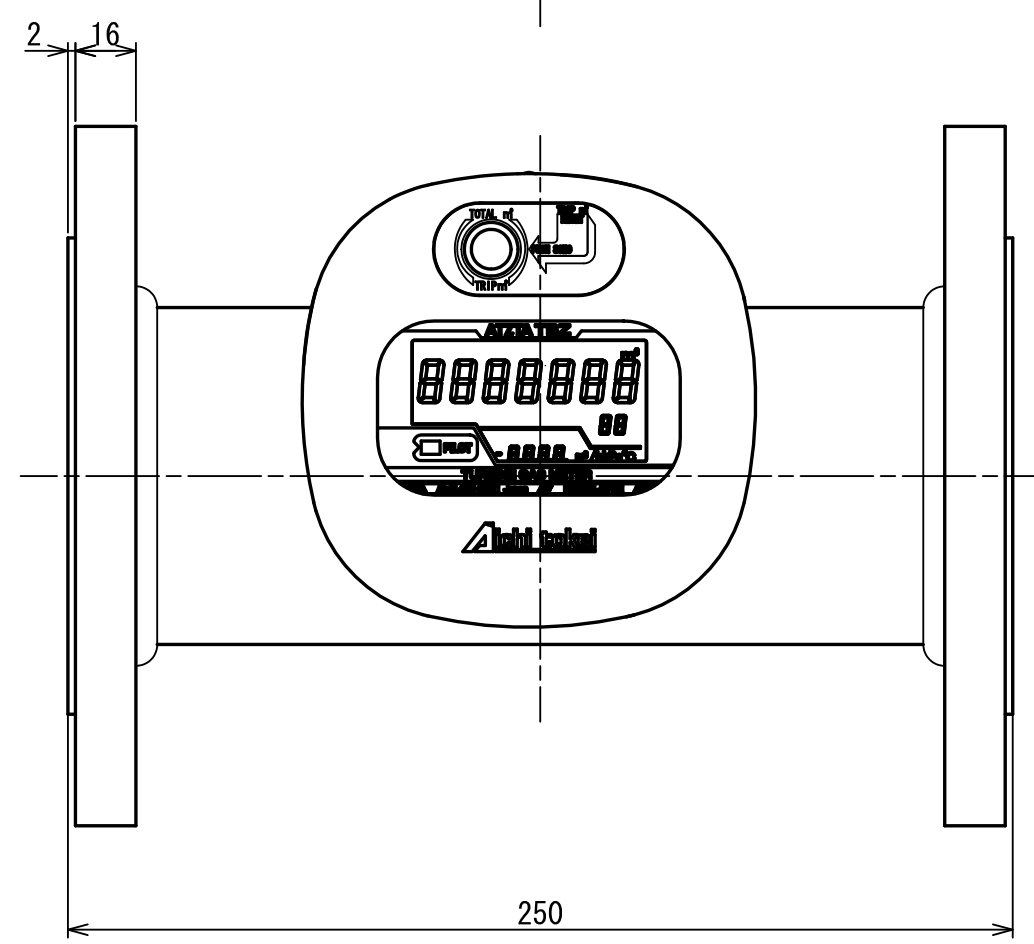

D

E

No	D1	D2	C
1			
2			
3			
4			
5			
6			
7			
8			
9			
10			
11			
12			
13			
14			
15			
S			

TBZ300-0-R	
型 式 MODEL	個 数 QTY.

尺度 SCALE 1:2	年月日 DATE 2020/08/31	名 称 NAME GAS CONTROL TURBINE METER	図 番 DRAWING NUMBER TBZ300-0-R
-----------------	------------------------	---------------------------------------	----------------------------------