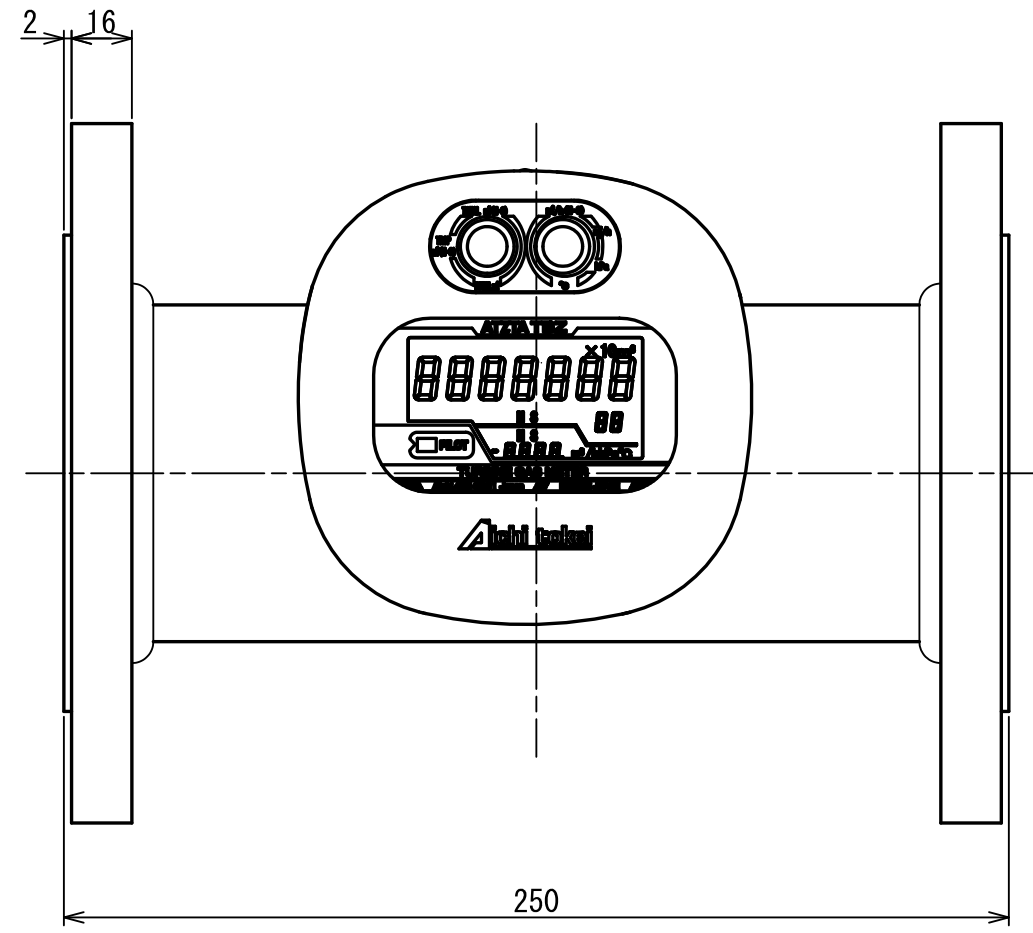

D

E

No	D1	D2	C
1			
2			
3			
4			
5			
6			
7			
8			
9			
10			
11			
12			
13			
14			
15			
S			

TBZ300-9.9P-S-R
TBZ300-9.9-S-R
TBZ300-9.9-N-R
TBZ300-3.5P-S-R
TBZ300-3.5-S-R
TBZ300-3.5-N-R
型 式 MODEL
個 数 QTY.

尺度 SCALE	年月日 DATE	名 称 NAME	図 番 DRAWING NUMBER
1:2	2015/10/5	GAS CONTROL TURBINE METER	TBZ300-3.5/9.9-R

Aichi tokei denki co., ltd.

1 2 3 4 5 6