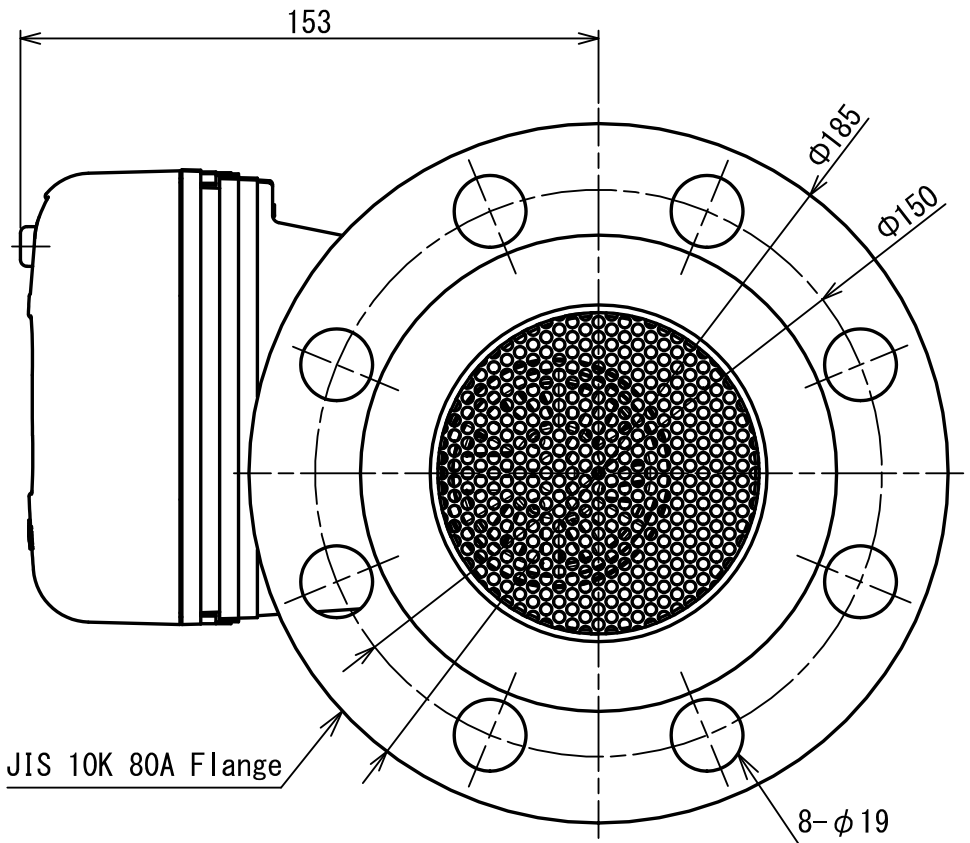

D

E

No	D1	D2	C
1			
2			
3			
4			
5			
6			
7			
8			
9			
10			
11			
12			
13			
14			
15			
S			

TBZ300-9.9P-S-R
TBZ300-9.9-S-R
TBZ300-9.9-N-R
TBZ300-3.5P-S-R
TBZ300-3.5-S-R
TBZ300-3.5-N-R
型 式 MODEL
個 数 QTY.

尺度 SCALE	年月日 DATE	名 称 NAME	図 番 DRAWING NUMBER
1:2	2015/10/5	GAS CONTROL TURBINE METER	TBZ300-3.5/9.9-R

Aichi tokei denki co., ltd.

1 2 3 4 5 6