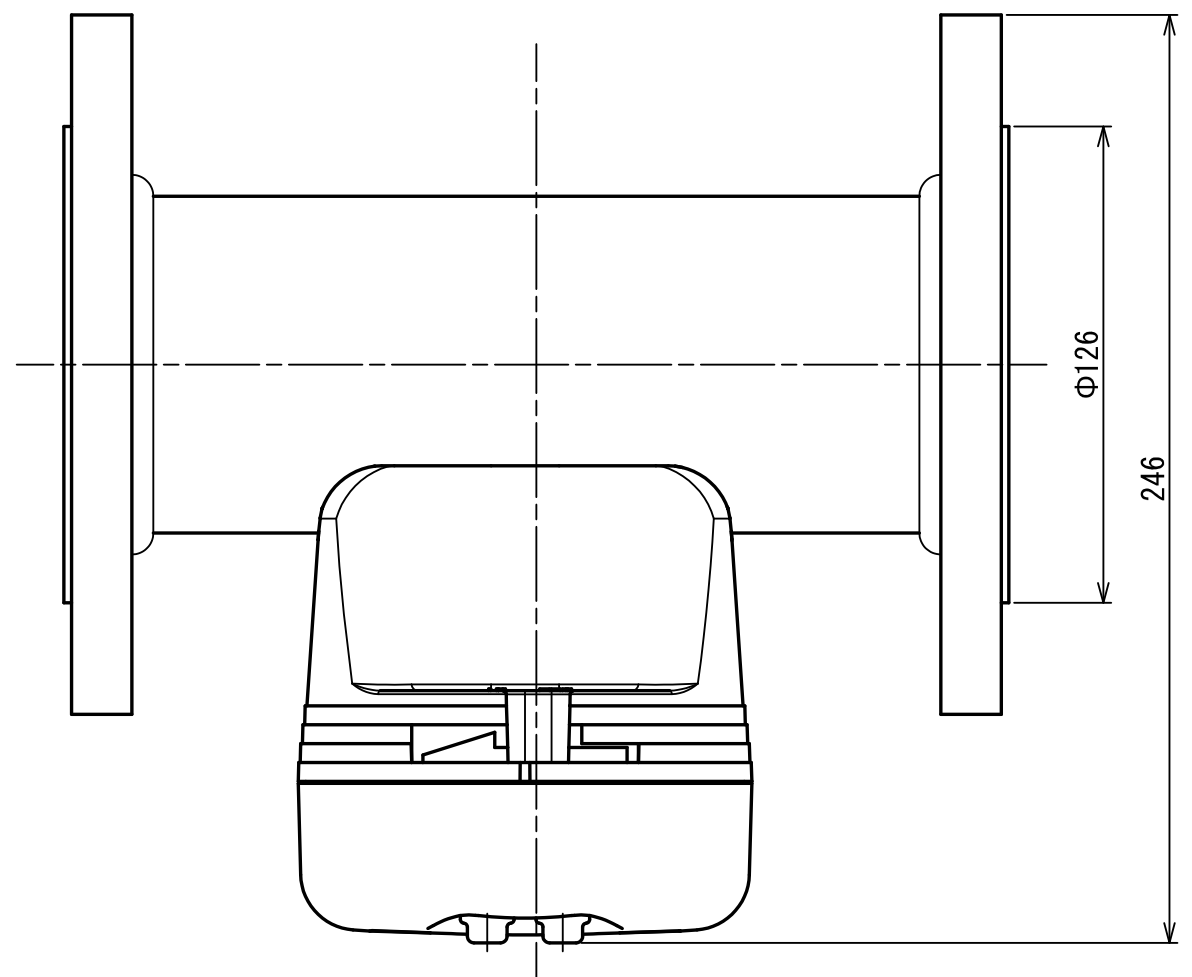

D

E

No	D1	D2	C
1			
2			
3			
4			
5			
6			
7			
8			
9			
10			
11			
12			
13			
14			
15			
S			

TBZ300-9.9P-S-R
TBZ300-9.9-S-R
TBZ300-9.9-N-R
TBZ300-3.5P-S-R
TBZ300-3.5-S-R
TBZ300-3.5-N-R
型 式 MODEL
個 数 QTY.

尺度 SCALE	年月日 DATE	名 称 NAME	図 番 DRAWING NUMBER
1:2	2015/10/5	GAS CONTROL TURBINE METER	TBZ300-3.5/9.9-R

Aichi tokei denki co., ltd.

1 2 3 4 5 6