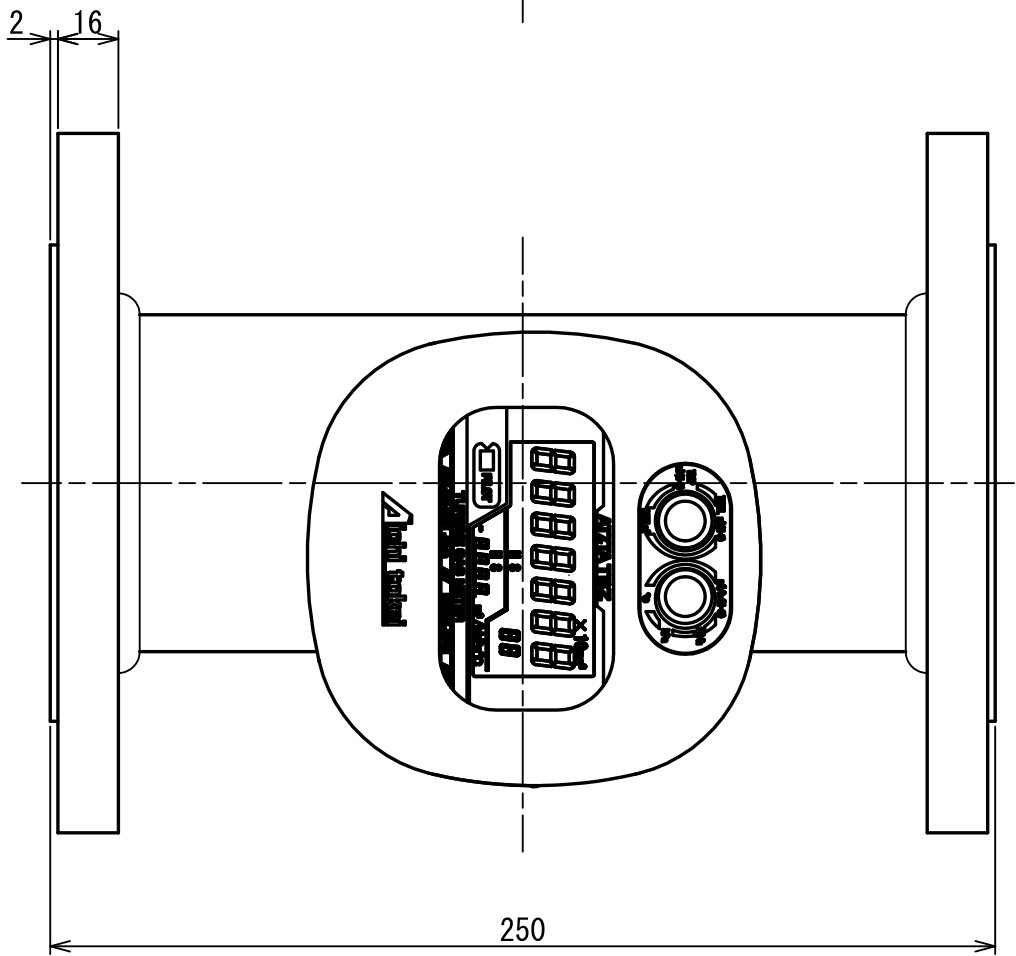

1 2 3 4 5 6 7 8 9

A

B

C

D

A

B

C

D

E

No	D1	D2	C
1			
2			
3			
4			
5			
6			
7			
8			
9			
10			
11			
12			
13			
14			
15			
S			

TBZ300-9. 9P-S-U	
TBZ300-9. 9-S-U	
TBZ300-9. 9-N-U	
TBZ300-3. 5P-S-U	
TBZ300-3. 5-S-U	
TBZ300-3. 5-N-U	
型 式 MODEL	個 数 QTY.

尺度 SCALE	年月日 DATE	名 称 NAME	図 番 DRAWING NUMBER
1:2	2020/08/31	GAS CONTROL TURBINE METER	TBZ300-3. 5/9. 9-U

Aichi tokei denki co., ltd.