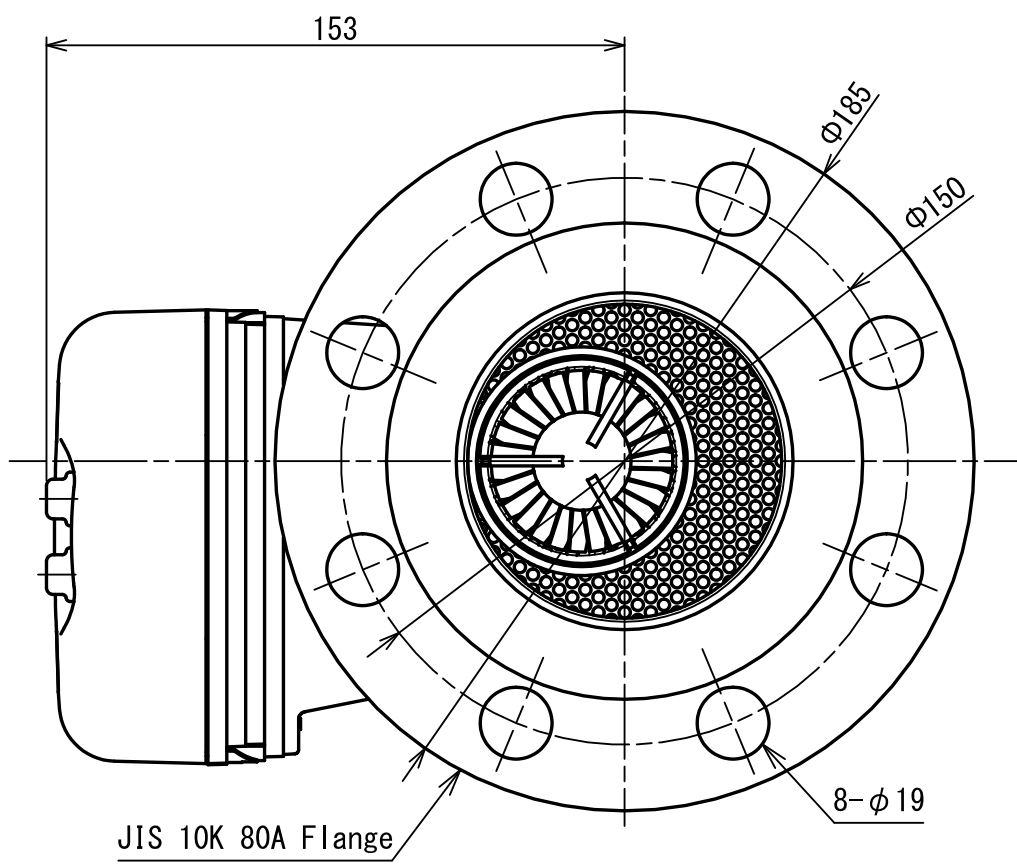

1 2 3 4 5 6 7 8 9

A

B

C

D

A

B

C

D

E

No	D1	D2	C
1			
2			
3			
4			
5			
6			
7			
8			
9			
10			
11			
12			
13			
14			
15			
S			

TBZ300-9. 9P-S-U	
TBZ300-9. 9-S-U	
TBZ300-9. 9-N-U	
TBZ300-3. 5P-S-U	
TBZ300-3. 5-S-U	
TBZ300-3. 5-N-U	
型 式 MODEL	個 数 QTY.

尺度 SCALE	年月日 DATE	名 称 NAME	図 番 DRAWING NUMBER
1:2	2020/08/31	GAS CONTROL TURBINE METER	TBZ300-3. 5/9. 9-U

Aichi tokei denki co., ltd.