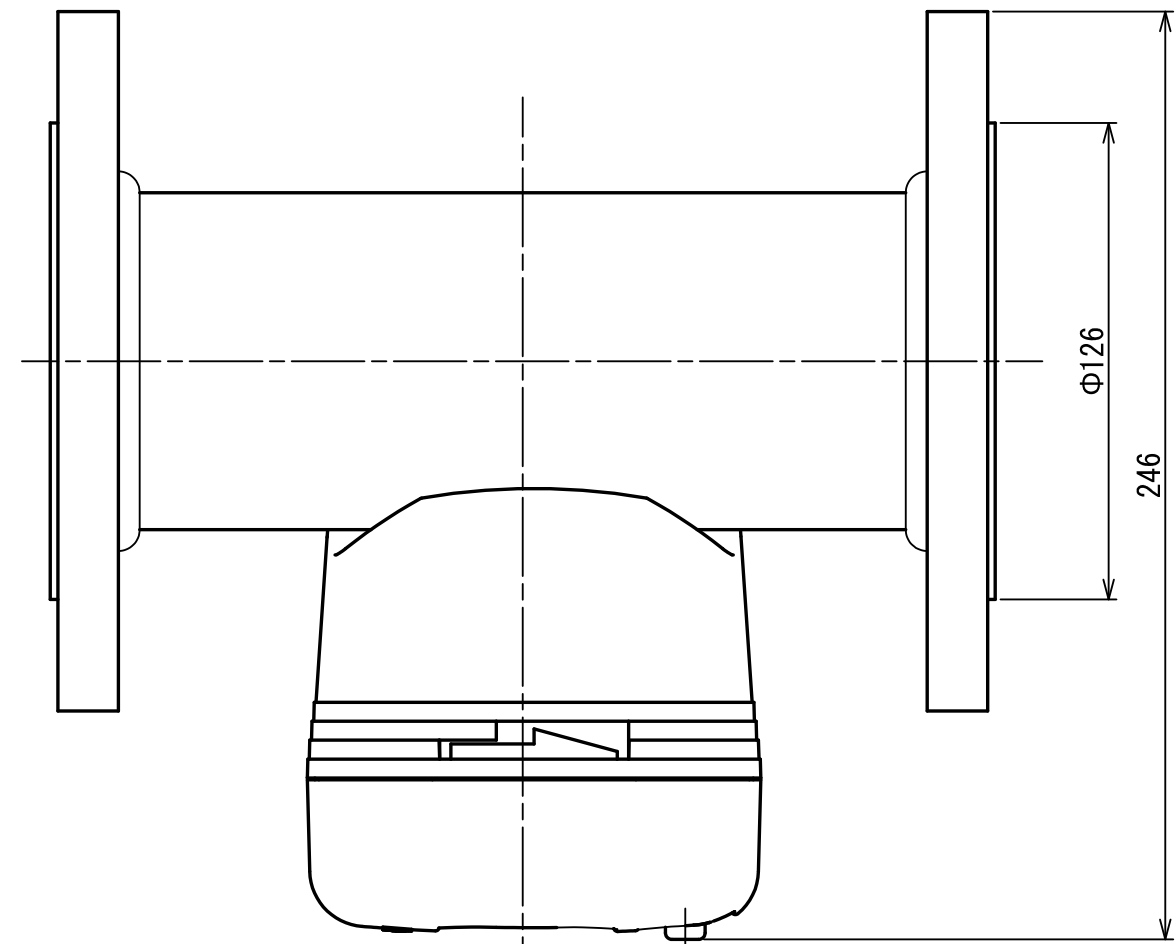

1 2 3 4 5 6 7 8 9

A

B

C

D

A

B

C

D

E

No	D1	D2	C
1			
2			
3			
4			
5			
6			
7			
8			
9			
10			
11			
12			
13			
14			
15			
S			

TBZ300-9. 9P-S-U	
TBZ300-9. 9-S-U	
TBZ300-9. 9-N-U	
TBZ300-3. 5P-S-U	
TBZ300-3. 5-S-U	
TBZ300-3. 5-N-U	
型 式 MODEL	個 数 QTY.

尺度 SCALE	年月日 DATE	名 称 NAME	図 番 DRAWING NUMBER
1:2	2020/08/31	GAS CONTROL TURBINE METER	TBZ300-3. 5/9. 9-U

Aichi tokei denki co., ltd.