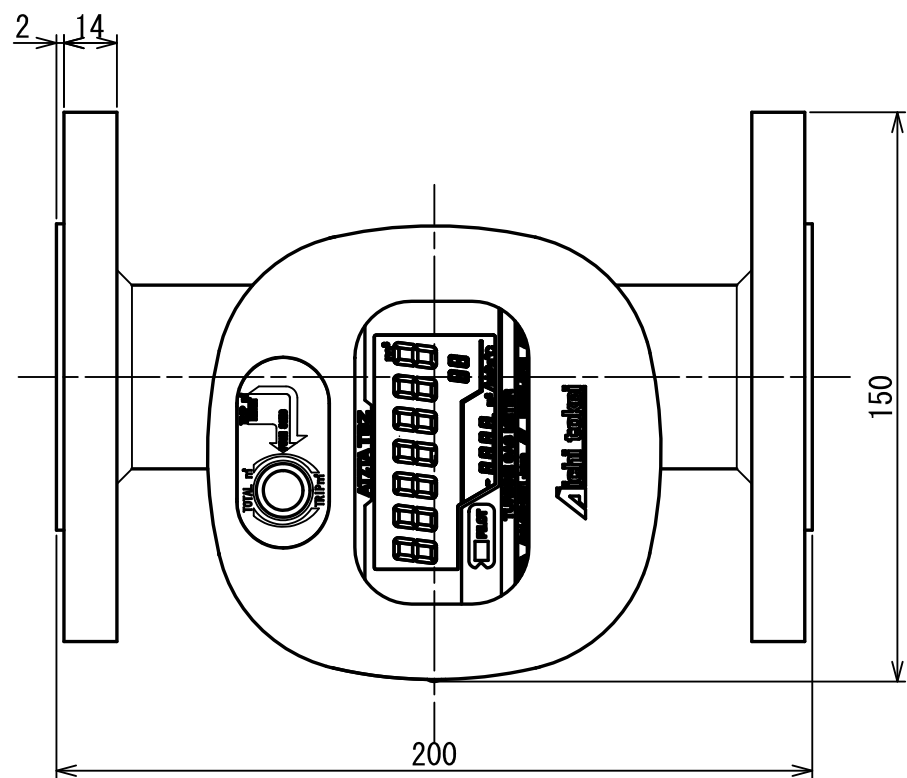

1 2 3 4 5 6 7 8 9

A

B

C

D

A

B

C

D

E

No	D1	D2	C
1			
2			
3			
4			
5			
6			
7			
8			
9			
10			
11			
12			
13			
14			
15			
S			

TBZ60-0-D	
型 式 MODEL	個 数 QTY.

尺度 SCALE 1:2	年月日 DATE 2020/08/31	名 称 NAME GAS CONTROL TURBINE METER	図 番 DRAWING NUMBER TBZ60-0-D
-----------------	------------------------	---------------------------------------	---------------------------------