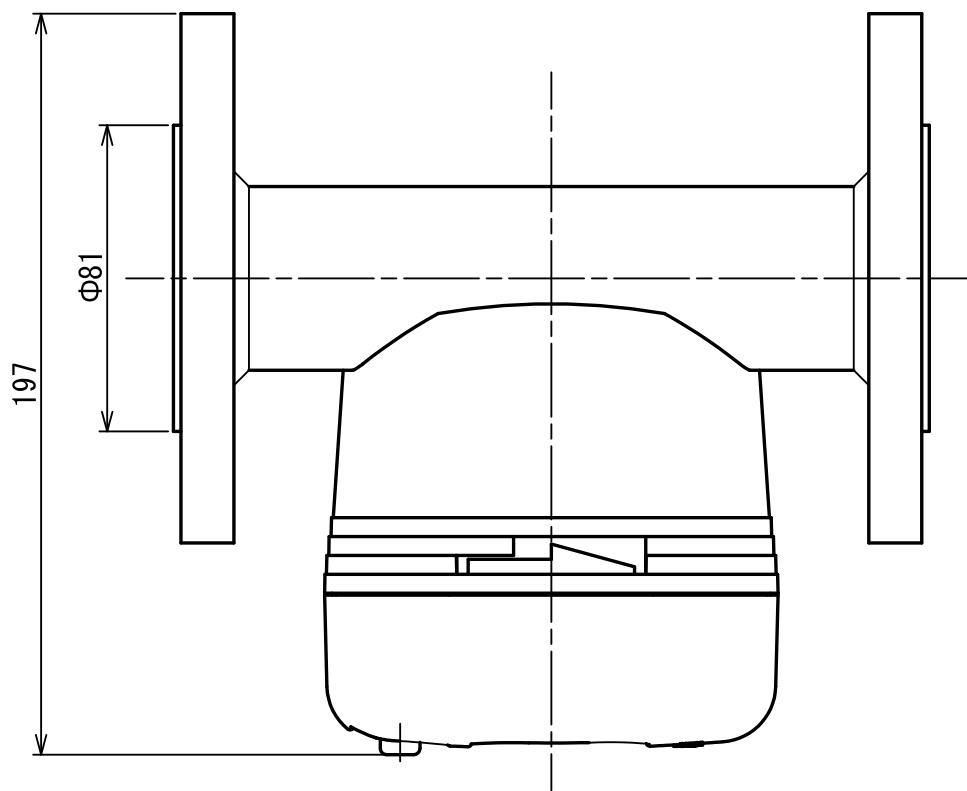

1 2 3 4 5 6 7 8 9

A

B

C

D

A

B

C

D

E

No	D1	D2	C
1			
2			
3			
4			
5			
6			
7			
8			
9			
10			
11			
12			
13			
14			
15			
S			

TBZ60-0-D	
型 式 MODEL	個 数 QTY.

尺度 SCALE 1:2	年月日 DATE 2020/08/31	名 称 NAME GAS CONTROL TURBINE METER	図 番 DRAWING NUMBER TBZ60-0-D
-----------------	------------------------	---------------------------------------	---------------------------------