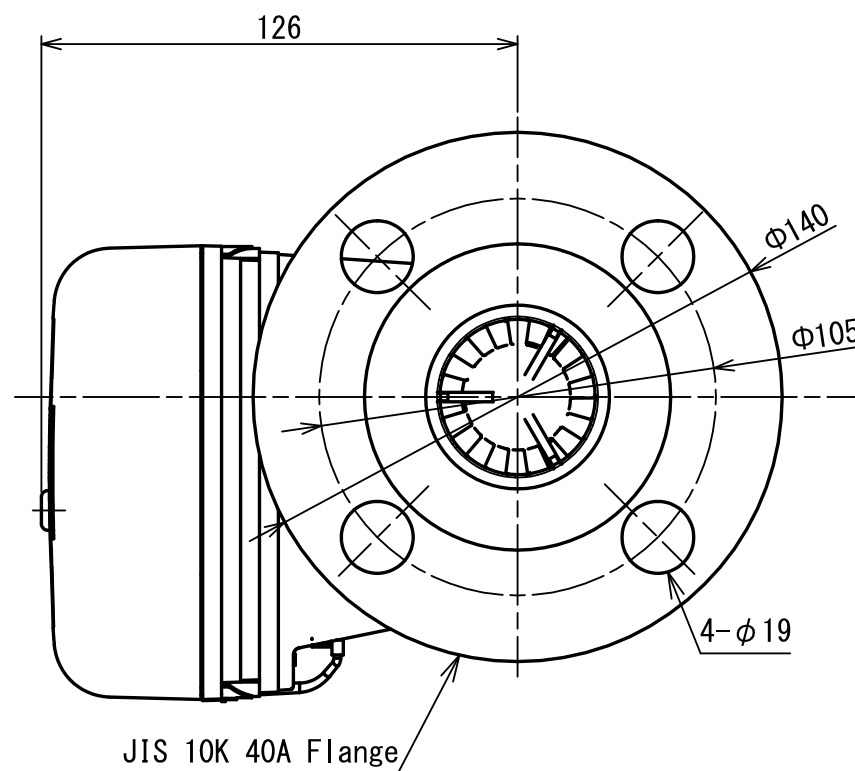

D

E

No	D1	D2	C
1			
2			
3			
4			
5			
6			
7			
8			
9			
10			
11			
12			
13			
14			
15			
S			

TBZ60-0-D	
型 式 MODEL	個 数 QTY.

尺度 SCALE 1:2	年月日 DATE 2020/08/31	名 称 NAME GAS CONTROL TURBINE METER	図 番 DRAWING NUMBER TBZ60-0-D
-----------------	------------------------	---------------------------------------	---------------------------------