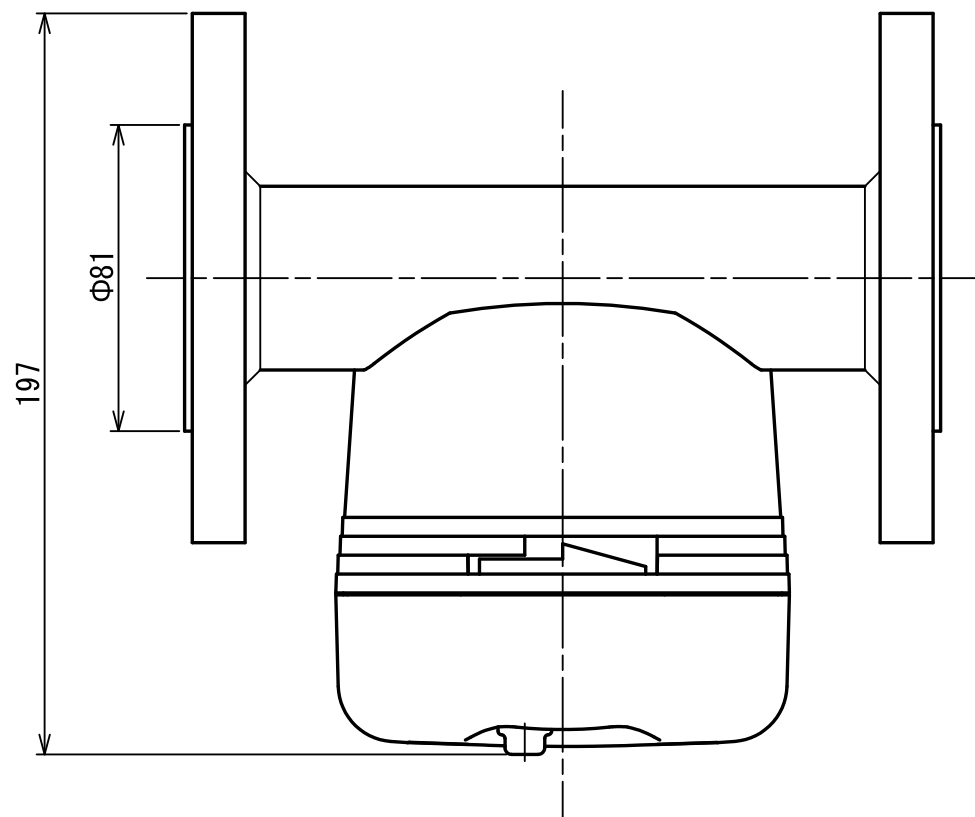

1 2 3 4 5 6 7 8 9

A

B

C

D

A

B

C

D

E

No	D1	D2	C
1			
2			
3			
4			
5			
6			
7			
8			
9			
10			
11			
12			
13			
14			
15			
S			

TBZ60-0-L	
型 式 MODEL	個 数 QTY.

尺度 SCALE 1:2	年月日 DATE 2020/08/31	名 称 NAME GAS CONTROL TURBINE METER	図 番 DRAWING NUMBER TBZ60-0-L

1 2 3 4 5 6