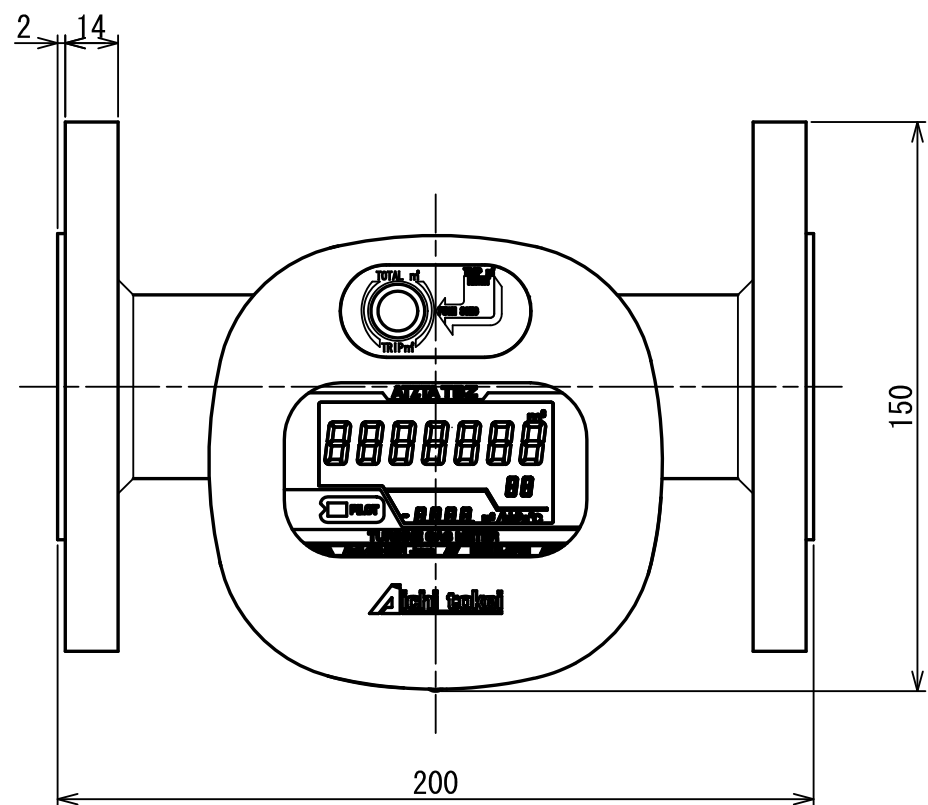

1 2 3 4 5 6 7 8 9

A

B

C

D

A

B

C

D

E

No	D1	D2	C
1			
2			
3			
4			
5			
6			
7			
8			
9			
10			
11			
12			
13			
14			
15			
S			

TBZ60-0-L	
型 式 MODEL	個 数 QTY.

尺度 SCALE 1:2	年月日 DATE 2020/08/31	名 称 NAME GAS CONTROL TURBINE METER	図 番 DRAWING NUMBER TBZ60-0-L

1 2 3 4 5 6