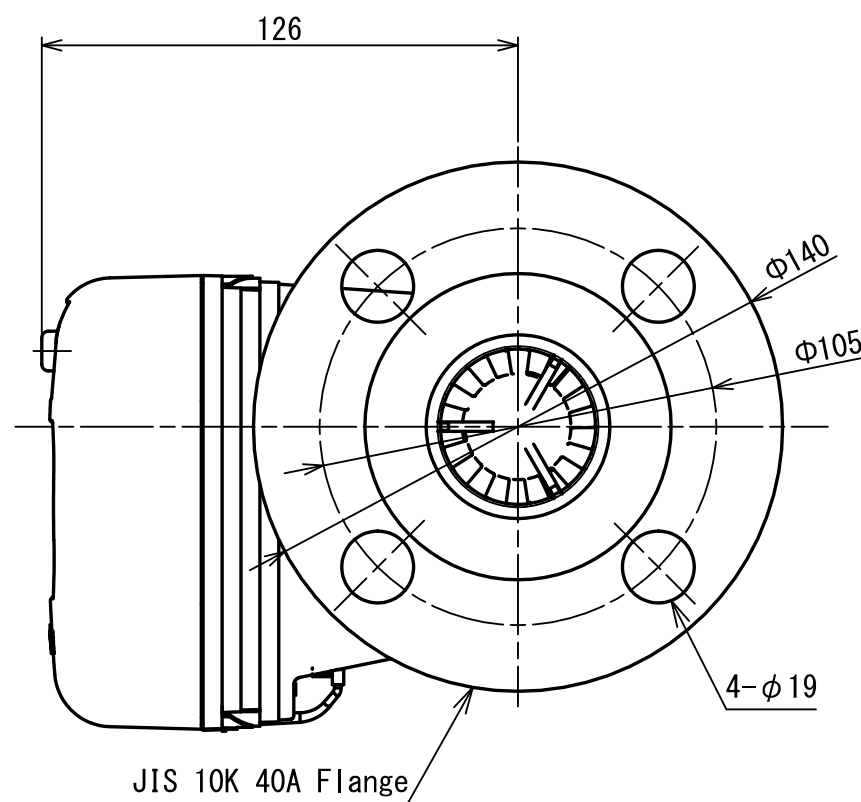

1 2 3 4 5 6 7 8 9

A

B

C

D

A

B

C

D

E

No	D1	D2	C
1			
2			
3			
4			
5			
6			
7			
8			
9			
10			
11			
12			
13			
14			
15			
S			

TBZ60-0-L	
型 式 MODEL	個 数 QTY.

尺度 SCALE 1:2	年月日 DATE 2020/08/31	名 称 NAME GAS CONTROL TURBINE METER	図 番 DRAWING NUMBER TBZ60-0-L

1 2 3 4 5 6