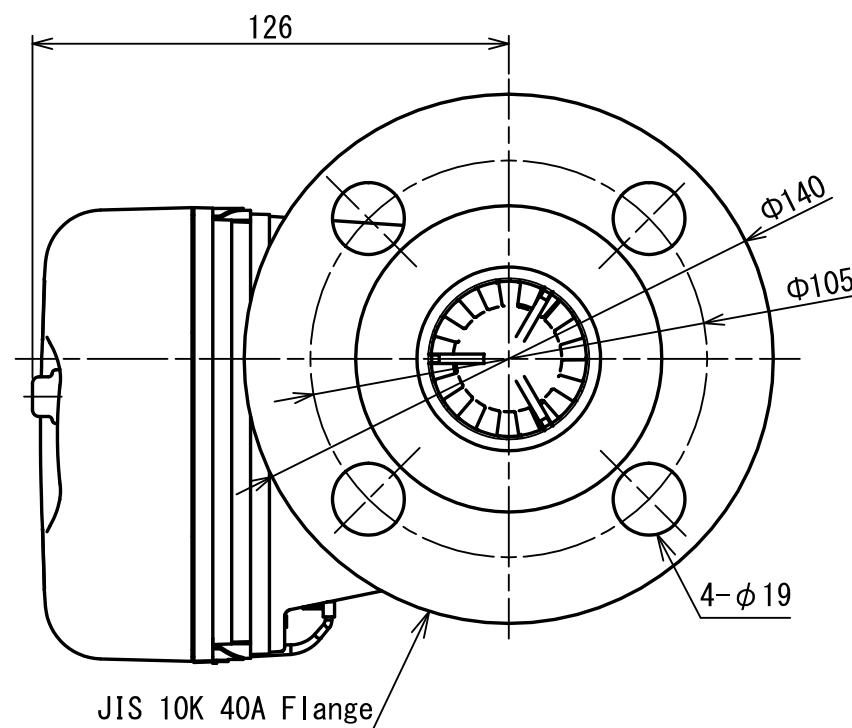

D

E

No	D1	D2	C
1			
2			
3			
4			
5			
6			
7			
8			
9			
10			
11			
12			
13			
14			
15			
S			

TBZ60-0-U	
型 式 MODEL	個 数 QTY.

尺度 SCALE 1:2	年月日 DATE 2020/08/31	名 称 NAME GAS CONTROL TURBINE METER	図 番 DRAWING NUMBER TBZ60-0-U
-----------------	------------------------	---------------------------------------	---------------------------------