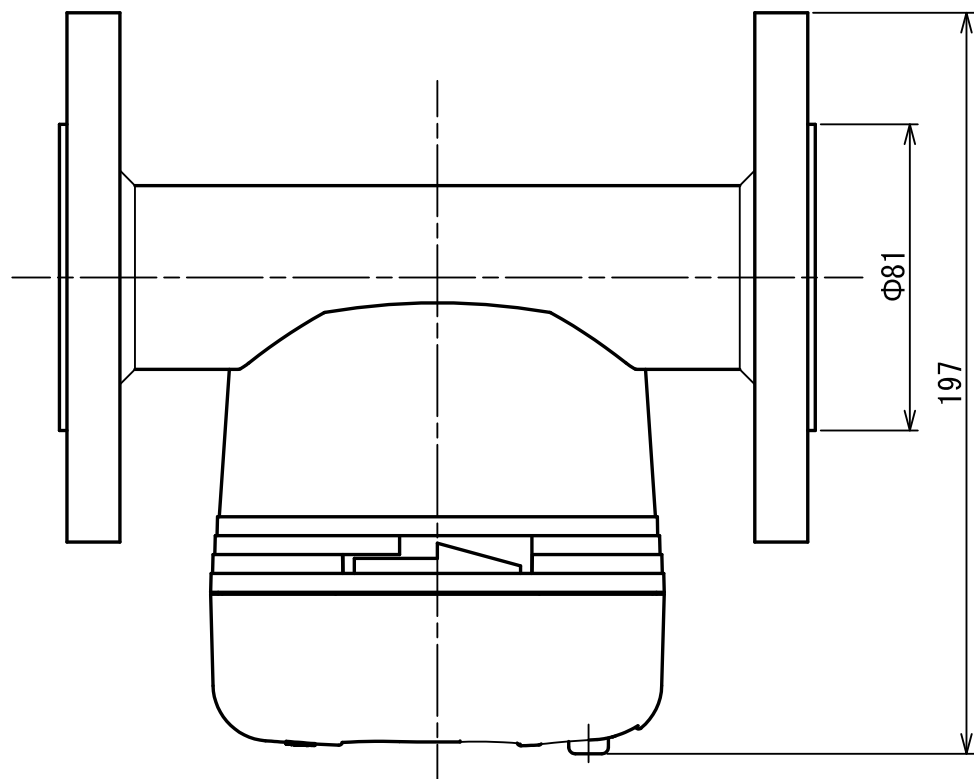

1 2 3 4 5 6 7 8 9

A

B

C

D

A

B

C

D

E

No	D1	D2	C
1			
2			
3			
4			
5			
6			
7			
8			
9			
10			
11			
12			
13			
14			
15			
S			

TBZ60-0-U	
型 式 MODEL	個 数 QTY.

尺度 SCALE 1:2	年月日 DATE 2020/08/31	名 称 NAME GAS CONTROL TURBINE METER	図 番 DRAWING NUMBER TBZ60-0-U
-----------------	------------------------	---------------------------------------	---------------------------------