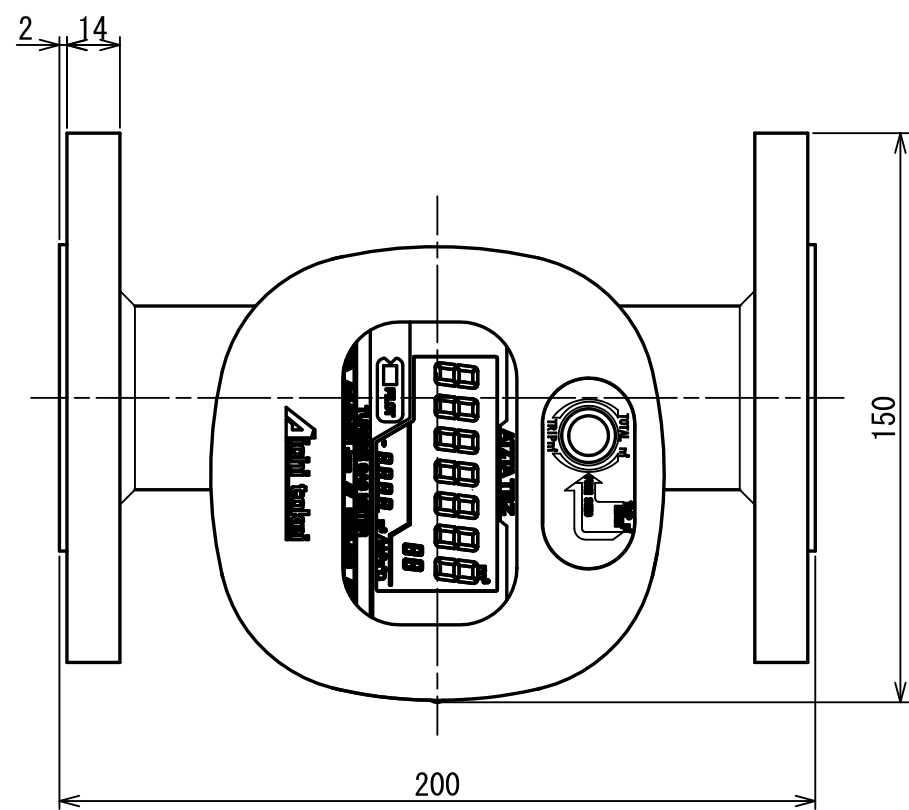

1 2 3 4 5 6 7 8 9

A

B

C

D

A

B

C

D

E

No	D1	D2	C
1			
2			
3			
4			
5			
6			
7			
8			
9			
10			
11			
12			
13			
14			
15			
S			

TBZ60-0-U	
型 式 MODEL	個 数 QTY.

尺度 SCALE 1:2	年月日 DATE 2020/08/31	名 称 NAME GAS CONTROL TURBINE METER	図 番 DRAWING NUMBER TBZ60-0-U
-----------------	------------------------	---------------------------------------	---------------------------------

1 2 3 4 5 6