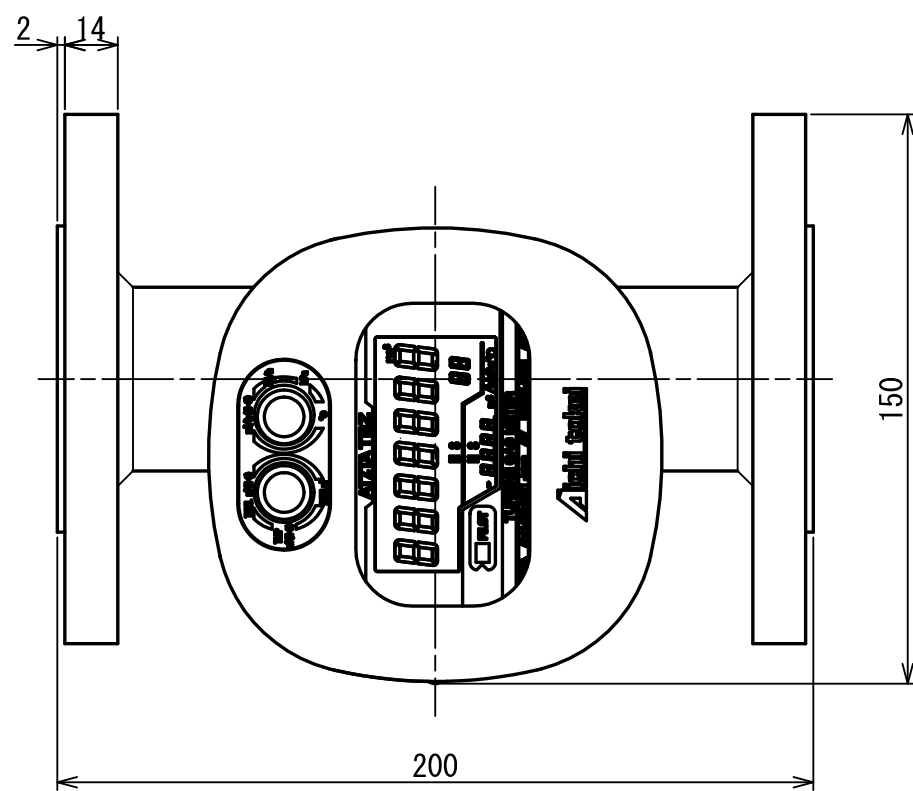

D

E

No	D1	D2	C
1			
2			
3			
4			
5			
6			
7			
8			
9			
10			
11			
12			
13			
14			
15			
S			

TBZ60-9.9P-S-D	
TBZ60-9.9-S-D	
TBZ60-9.9-N-D	
TBZ60-3.5P-S-D	
TBZ60-3.5-S-D	
TBZ60-3.5-N-D	
型 式 MODEL	個 数 QTY.

尺度 SCALE 1:2	年月日 DATE 2020/08/31	名 称 NAME GAS CONTROL TURBINE METER	図 番 DRAWING NUMBER TBZ60-3.5/9.9-D
-----------------	------------------------	---------------------------------------	---------------------------------------