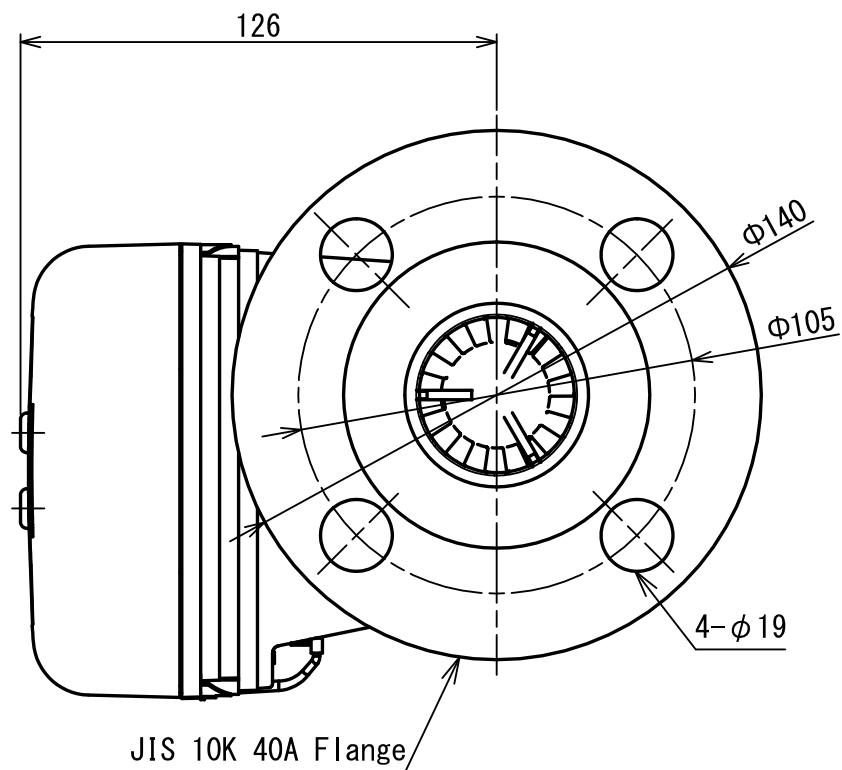

D

E

No	D1	D2	C
1			
2			
3			
4			
5			
6			
7			
8			
9			
10			
11			
12			
13			
14			
15			
S			

TBZ60-9.9P-S-D	
TBZ60-9.9-S-D	
TBZ60-9.9-N-D	
TBZ60-3.5P-S-D	
TBZ60-3.5-S-D	
TBZ60-3.5-N-D	
型 式 MODEL	個 数 QTY.

尺度 SCALE 1:2	年月日 DATE 2020/08/31	名 称 NAME GAS CONTROL TURBINE METER	図 番 DRAWING NUMBER TBZ60-3.5/9.9-D
-----------------	------------------------	---------------------------------------	---------------------------------------