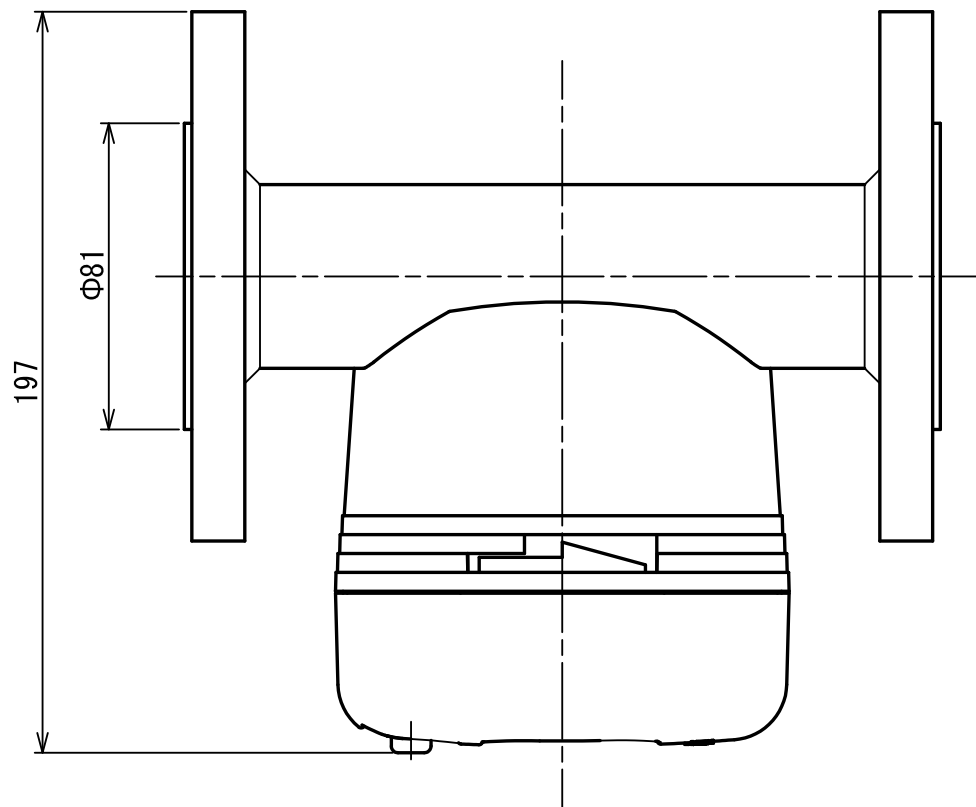

1 2 3 4 5 6 7 8 9

A

B

C

D

A

B

C

D

E

No	D1	D2	C
1			
2			
3			
4			
5			
6			
7			
8			
9			
10			
11			
12			
13			
14			
15			
S			

TBZ60-9.9P-S-D	
TBZ60-9.9-S-D	
TBZ60-9.9-N-D	
TBZ60-3.5P-S-D	
TBZ60-3.5-S-D	
TBZ60-3.5-N-D	
型 式 MODEL	個 数 QTY.

尺度 SCALE 1:2	年月日 DATE 2020/08/31	名 称 NAME GAS CONTROL TURBINE METER	図 番 DRAWING NUMBER TBZ60-3.5/9.9-D
-----------------	------------------------	---------------------------------------	---------------------------------------