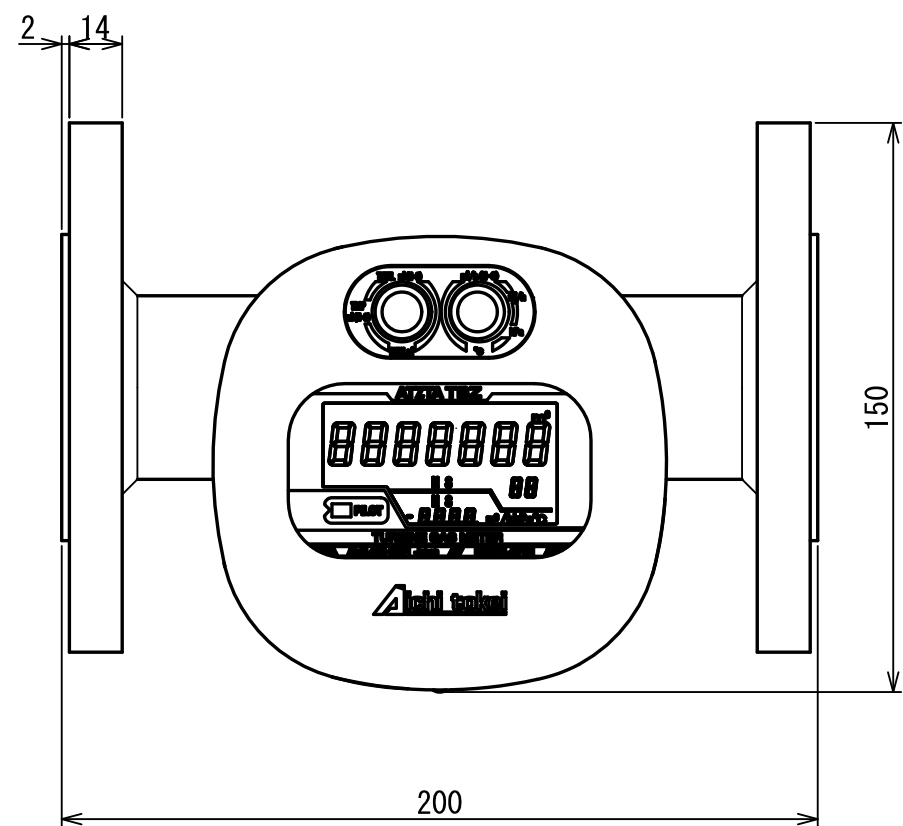

D

E

No	D1	D2	C
1			
2			
3			
4			
5			
6			
7			
8			
9			
10			
11			
12			
13			
14			
15			
S			

TBZ60-9.9P-S-L	
TBZ60-9.9-S-L	
TBZ60-9.9-N-L	
TBZ60-3.5P-S-L	
TBZ60-3.5-S-L	
TBZ60-3.5-N-L	
型 MODEL	個数 QTY.

尺度 SCALE	年月日 DATE	名称 NAME	図番 DRAWING NUMBER
1:2	2020/08/31	GAS CONTROL TURBINE METER	TBZ60-3.5/9.9-L

Aichi tokei denki co., ltd.

1 2 3 4 5 6