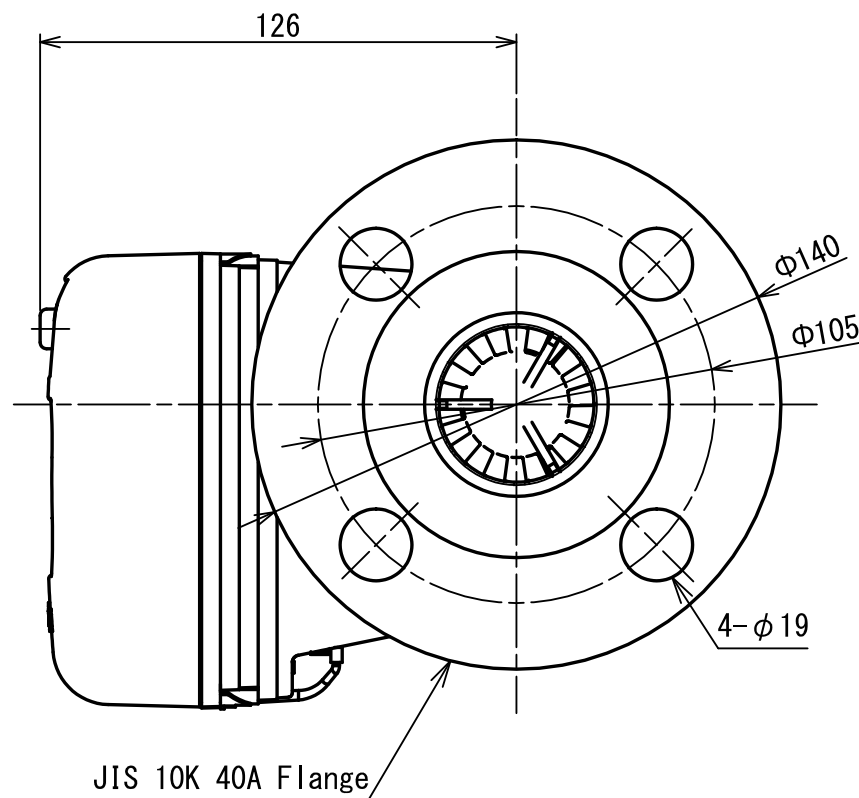

1 2 3 4 5 6 7 8 9

A

B

C

D

A

B

C

D

E

No	D1	D2	C
1			
2			
3			
4			
5			
6			
7			
8			
9			
10			
11			
12			
13			
14			
15			
S			

TBZ60-9.9P-S-L	
TBZ60-9.9-S-L	
TBZ60-9.9-N-L	
TBZ60-3.5P-S-L	
TBZ60-3.5-S-L	
TBZ60-3.5-N-L	
型 MODEL	個数 QTY.

尺度 SCALE	年月日 DATE	名称 NAME	図番 DRAWING NUMBER
1:2	2020/08/31	GAS CONTROL TURBINE METER	TBZ60-3.5/9.9-L

Aichi tokei denki co., ltd.

1 2 3 4 5 6