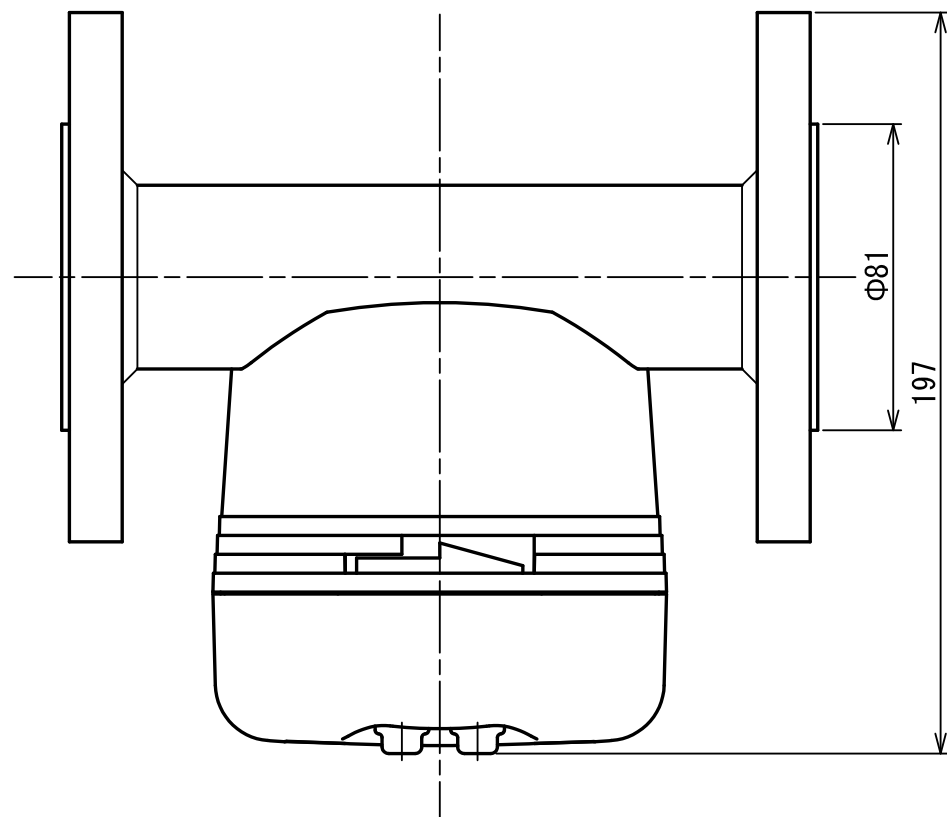

1 2 3 4 5 6 7 8 9

A

B

C

D

A

B

C

D

E

No	D1	D2	C
1			
2			
3			
4			
5			
6			
7			
8			
9			
10			
11			
12			
13			
14			
15			
S			

TBZ60-9.9P-S-L	
TBZ60-9.9-S-L	
TBZ60-9.9-N-L	
TBZ60-3.5P-S-L	
TBZ60-3.5-S-L	
TBZ60-3.5-N-L	
型 MODEL	個数 QTY.

尺度 SCALE	年月日 DATE	名称 NAME	図番 DRAWING NUMBER
1:2	2020/08/31	GAS CONTROL TURBINE METER	TBZ60-3.5/9.9-L

Aichi tokei denki co., ltd.

1 2 3 4 5 6