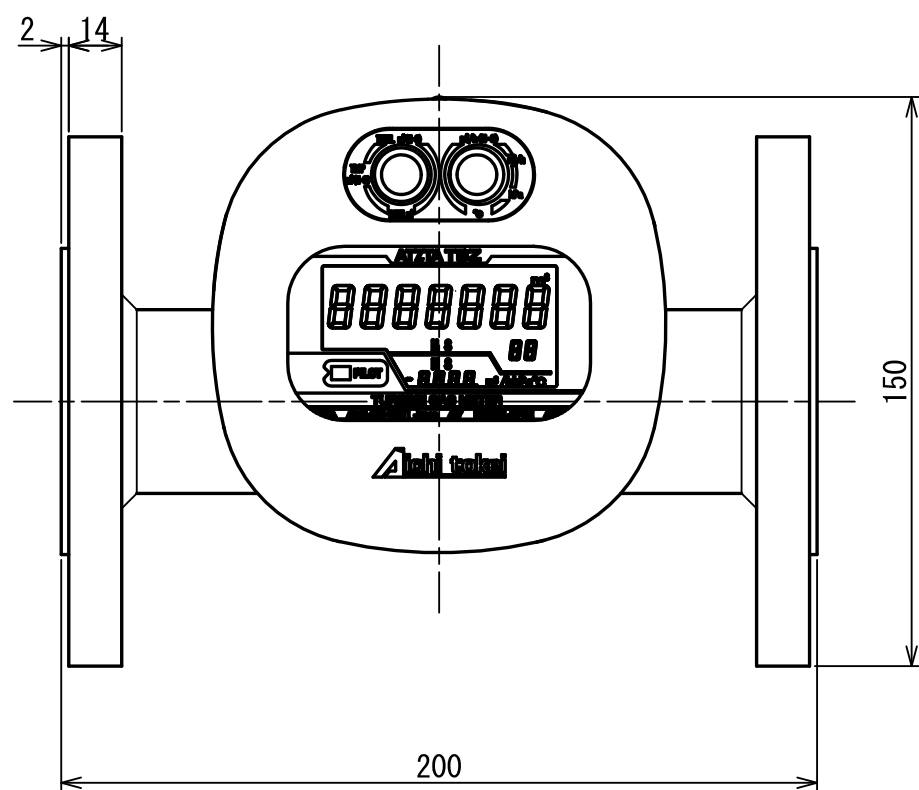

D

E

No	D1	D2	C
1			
2			
3			
4			
5			
6			
7			
8			
9			
10			
11			
12			
13			
14			
15			
S			

TBZ60-9.9P-S-R	
TBZ60-9.9-S-R	
TBZ60-9.9-N-R	
TBZ60-3.5P-S-R	
TBZ60-3.5-S-R	
TBZ60-3.5-N-R	
型 MODEL	個数 QTY.

尺度 SCALE	年月日 DATE	名称 NAME	図番 DRAWING NUMBER
1:2	2020/08/31	GAS CONTROL TURBINE METER	TBZ60-3.5/9.9-R

Aichi tokei denki co., ltd.