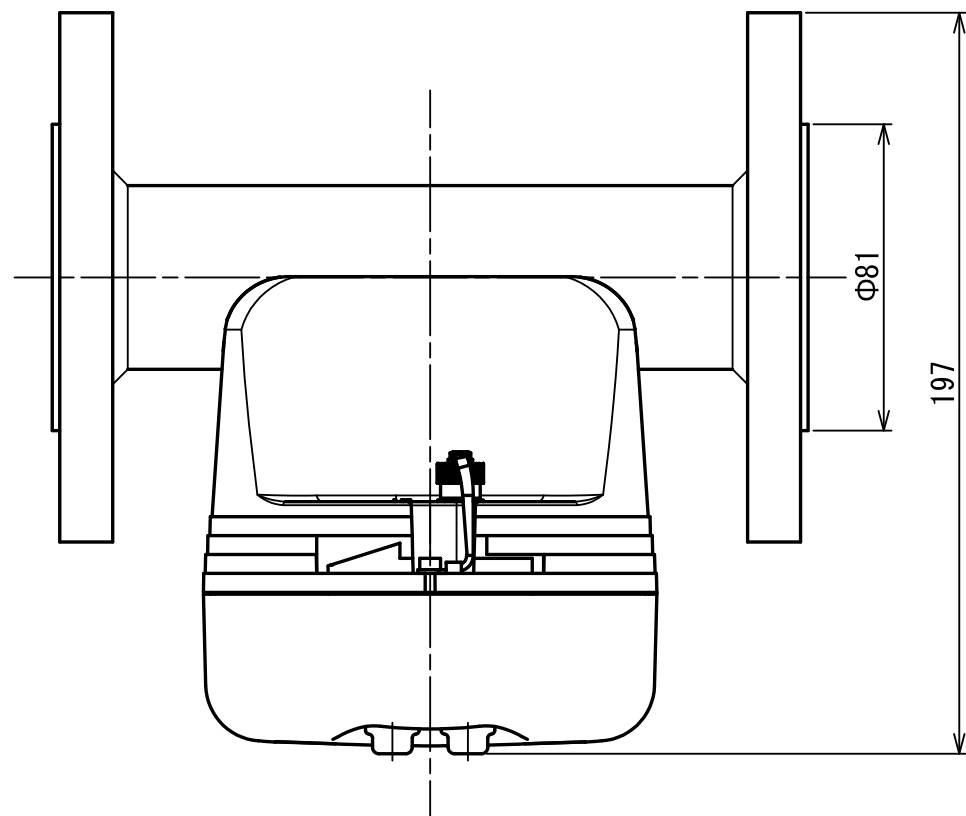

D

E

No	D1	D2	C
1			
2			
3			
4			
5			
6			
7			
8			
9			
10			
11			
12			
13			
14			
15			
S			

TBZ60-9.9P-S-R	
TBZ60-9.9-S-R	
TBZ60-9.9-N-R	
TBZ60-3.5P-S-R	
TBZ60-3.5-S-R	
TBZ60-3.5-N-R	
型 MODEL	個数 QTY.

尺度 SCALE	年月日 DATE	名称 NAME	図番 DRAWING NUMBER
1:2	2020/08/31	GAS CONTROL TURBINE METER	TBZ60-3.5/9.9-R

Aichi tokei denki co., ltd.