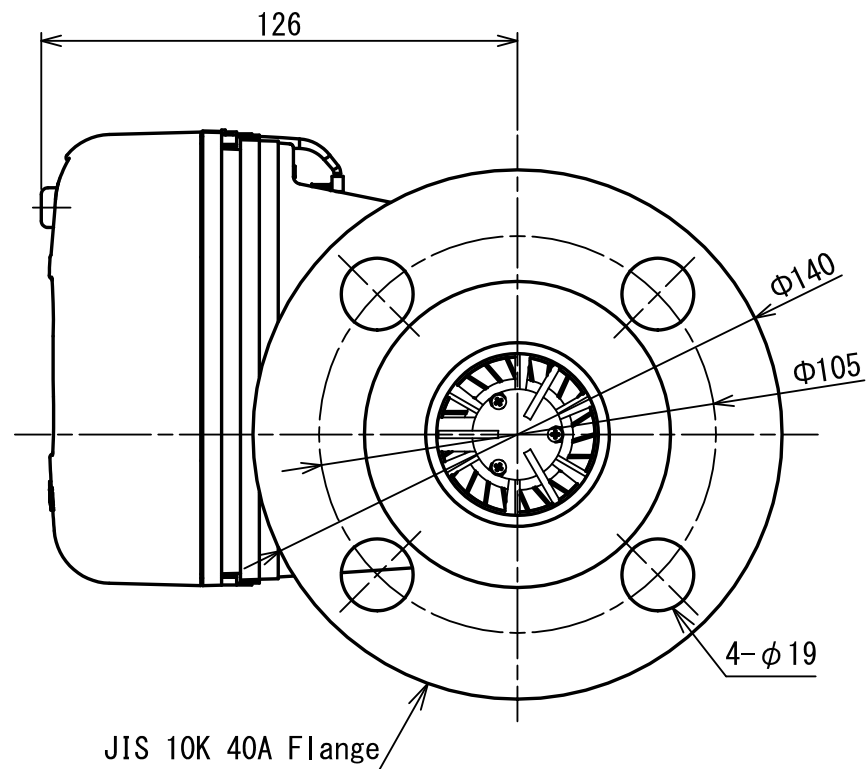

D

E

No	D1	D2	C
1			
2			
3			
4			
5			
6			
7			
8			
9			
10			
11			
12			
13			
14			
15			
S			

TBZ60-9.9P-S-R	
TBZ60-9.9-S-R	
TBZ60-9.9-N-R	
TBZ60-3.5P-S-R	
TBZ60-3.5-S-R	
TBZ60-3.5-N-R	
型 MODEL	個数 QTY.

尺度 SCALE	年月日 DATE	名称 NAME	図番 DRAWING NUMBER
1:2	2020/08/31	GAS CONTROL TURBINE METER	TBZ60-3.5/9.9-R

Aichi tokei denki co., ltd.