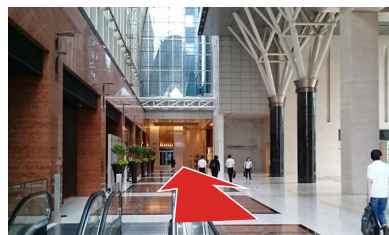

東京支店の移転並びに横浜営業所の統合について

愛知時計電機 東京支店へのアクセスについて

平素は格別のお引き立てを賜り厚く御礼を申し上げます。

さて2018年9月25日より愛知時計電機株式会社 東京支店は下記住所に移転することとなりました。

また、この移転に併せて、横浜営業所は東京支店に統合いたします。

(※官公庁様向けの水道・公共SS関連のみ神奈川出張所を開設いたします)

これを機会に社員一同、皆様により一層のご満足をご頂きますよう全力を尽くす所存でございますので、今後共倍旧のご愛顧を賜りますようお願い申し上げます。

新事務所での営業開始 : 2018年9月25日(火)より通常営業を開始いたします。

新住所 : 〒163-6018 東京都新宿区西新宿六丁目8番1号 新宿オークタワー1 8階

新電話番号 : 03-5323-5350(代表)

新FAX番号 : 03-5323-0271

アクセス : ・東京メトロ丸ノ内線「西新宿」2出口徒歩3分
・都営大江戸線「都庁前」C8出口徒歩5分
・新宿駅西口より徒歩10分

ご注意 愛知時計電機 東京支店(18階)へは、15~20階用エレベーターをご利用ください。