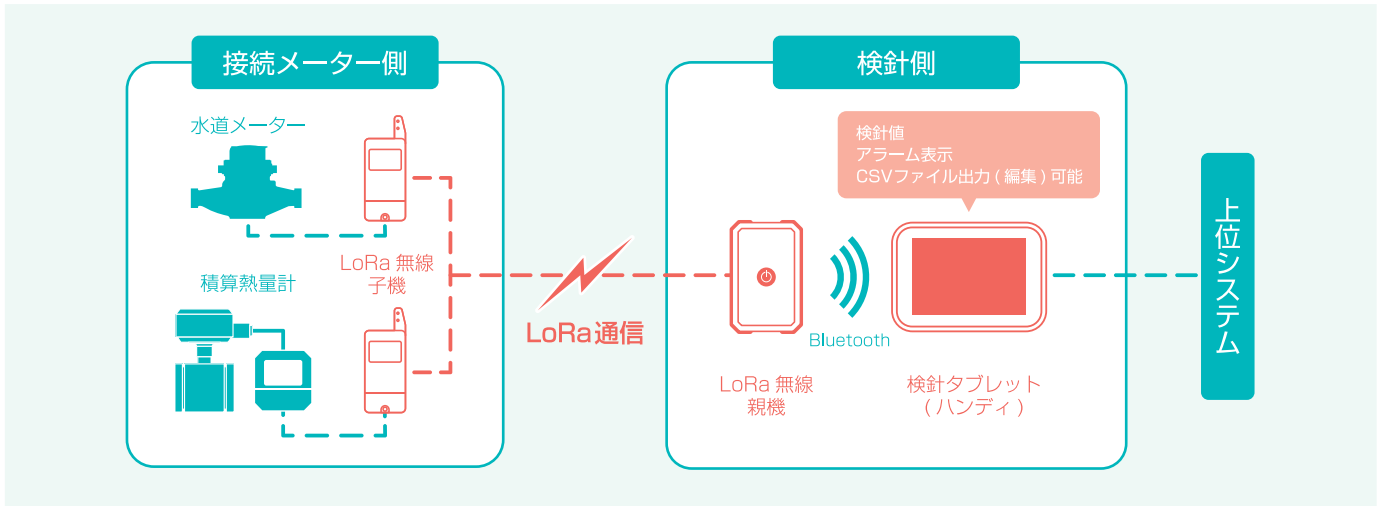

■ 商業テナント検針の場合

テナント内に立ち入る必要があった。

廊下やビルの外から一括検針可能！

LoRa 一括無線検針システム構成

各種仕様

LoRa 無線親機

電源	充電式ニッケル水素単四電池2本
電池寿命	8時間(使用条件により異なります)
表示	2色LED表示
使用環境	温度 -10℃~+40℃ 湿度 25%~85%RH(結露なきこと)
防水性	保護等級4等級「防まつ形」
外形寸法	約79(W)×126(H)×28(D)mm
質量	約170g(電池を除く)

LoRa 無線子機

電源	リチウム電池(内蔵電池)
電池寿命	寿命10年(通信3回/月 電池交換不可)
使用電波	920MHz帯特定小電力無線
変調方式	LoRa変調方式
表示	2色LED表示(緑、赤LED)
使用環境	温度 -10℃~+60℃ 湿度 25%~85%RH(結露なきこと)
防水性	保護等級4等級「防まつ形」
外形寸法	約68(W)×171(H)×53(D)mm
質量	約290g

検針タブレット