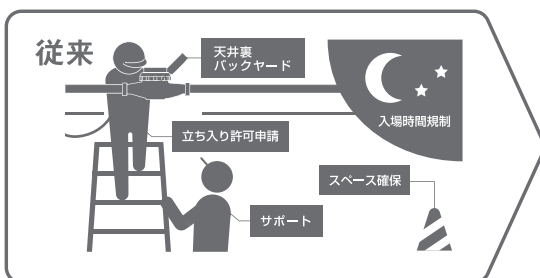

見えなくたって 正確検針

LoRa で改革。働き方も、検針も。

水道メーターも、積算熱量計も、離れた場所からスピーディに一括検針。業務が軽減されます。

LoRa だから

通信範囲が広い

通信距離は見通し 500m。

LoRa だから

無線検針時間が早い

100台分のメーターを約3分で
一括検針することができます。

LoRa だから

追加施工不要

電気配線など不要で
システム導入できます。

■ 検針結果を手入力していた場合

検針作業で様々なミスが起こる可能性があった。

検針結果をそのままデータ出力 検針ミスなし！

見間違い、ハンディへの入力ミス、請求ソフトへの取り込みミスによる誤請求を予防します。

■ 商業テナント検針の場合

テナント内に立ち入る必要があった。

廊下やビルの外から一括検針可能！

LoRa 一括無線検針システム構成

各種仕様

LoRa 無線親機

電源	充電式ニッケル水素単四電池2本
電池寿命	8時間(使用条件により異なります)
表示	2色LED表示
使用環境	温度 -10℃~+40℃ 湿度 25%~85%RH(結露なきこと)
防水性	保護等級4等級「防まつ形」
外形寸法	約79(W)×126(H)×28(D)mm
質量	約170g(電池を除く)