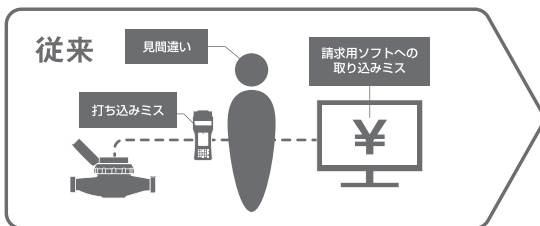

見えなくたって 正確検針

LoRa で改革。働き方も、検針も。

水道メーターも、積算熱量計も、離れた場所からスピーディに一括検針。業務が軽減されます。

LoRa だから

通信範囲が広い

通信距離は見通し 500m。

LoRa だから

無線検針時間が早い

100台分のメーターを約3分で
一括検針することができます。

LoRa だから

追加施工不要

電気配線など不要で
システム導入できます。

■ 検針結果を手入力していた場合

検針作業で様々なミスが起こる可能性があった。

検針結果をそのままデータ出力 検針ミスなし！

見間違い、ハンディへの入力ミス、請求ソフトへの取り込みミスによる誤請求を予防します。

■ 商業テナント検針の場合

テナント内に立ち入る必要があった。

廊下やビルの外から一括検針可能！

LoRa 一括無線検針システム構成

各種仕様

LoRa 無線親機

電源	充電式ニッケル水素単四電池2本
電池寿命	8時間(使用条件により異なります)
表示	2色LED表示
使用環境	温度 -10℃~+40℃ 湿度 25%~85%RH(結露なきこと)
防水性	保護等級4等級「防まつ形」
外形寸法	約79(W)×126(H)×28(D)mm
質量	約170g(電池を除く)